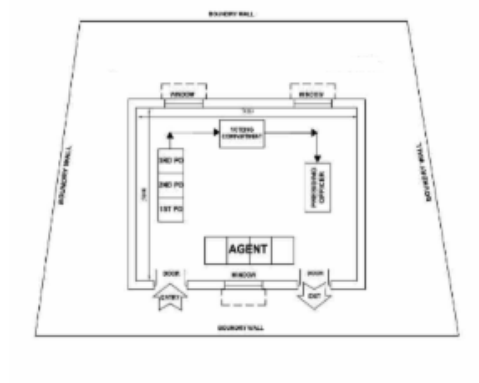

নির্বাচক নিবন্ধন আধিকারিকের স্বাক্ষর

Nazri Naksha

Google Map View

Polling Station Building Front View

Polling Station Front View

Cad View

Key MAP View

1 নাম : মহঃ রবিউল সেখ পিতার নাম: সেখ সাহানুস বাড়ির নং : লোহাবজার বয়স : 32 লিঙ্গ : পুরুষ	ZHR1755842 ফটো উপলব্ধ	2 নাম : নুরুল হাসান পিতার নাম: আকিবুর রহমান বাড়ির নং : n0044 বয়স : 30 লিঙ্গ : পুরুষ	ZHR1755792 ফটো উপলব্ধ	3 নাম : এম ডি সানিউল্লা পিতার নাম: মহঃ আমির হোসেন বাড়ির নং : n0168 বয়স : 31 লিঙ্গ : পুরুষ	ZHR1831429 ফটো উপলব্ধ
4 নাম : সাহিনা শবনম পিতার নাম: মহঃ ফিরোজ আলি বাড়ির নং : n0164 বয়স : 31 লিঙ্গ : মহিলা	ZHR1867621 ফটো উপলব্ধ	5 নাম : কোহিনুর বিবি স্বামীর নাম: মহঃ আনারুল হক বাড়ির নং : n0157 বয়স : 66 লিঙ্গ : মহিলা	FNR0029538 ফটো উপলব্ধ	6 নাম : আসপিয়া বিবি স্বামীর নাম: নজরুল হক বাড়ির নং : n0155 বয়স : 48 লিঙ্গ : মহিলা	FNR2166247 ফটো উপলব্ধ
7 নাম : মহঃ অমর আলি পিতার নাম: মহঃ হাফিজুর রহমান বাড়ির নং : n0019 বয়স : 36 লিঙ্গ : পুরুষ	ZHR1362391 ফটো উপলব্ধ	8 নাম : হাসিনা বিবি স্বামীর নাম: আবুলকালাম বাড়ির নং : n0019 বয়স : 65 লিঙ্গ : মহিলা	WB/42/289/318338 ফটো উপলব্ধ	9 নাম : সিমা বিবি স্বামীর নাম: মহঃ আসরুল হক বাড়ির নং : n0013 বয়স : 31 লিঙ্গ : মহিলা	ZHR1755800 ফটো উপলব্ধ
10 নাম : মহঃ আসরুল হক পিতার নাম: সেখ ইয়াদ রসুল বাড়ির নং : n0013 বয়স : 34 লিঙ্গ : পুরুষ	ZHR1541499 ফটো উপলব্ধ	11 নাম : মহঃ ফজলুল হক পিতার নাম: মহঃ ইয়াদ রসুল বাড়ির নং : n0013 বয়স : 36 লিঙ্গ : পুরুষ	ZHR1541481 ফটো উপলব্ধ	12 নাম : আলমিনা বিবি স্বামীর নাম: ইয়াদরসুল বাড়ির নং : n0013 বয়স : 60 লিঙ্গ : মহিলা	WB/42/289/318380 ফটো উপলব্ধ
13 নাম : হুমায়ুন রাজা পিতার নাম: মহঃ সৈয়ব আলি বাড়ির নং : n0011 বয়স : 29 লিঙ্গ : পুরুষ	ZHR1914936 ফটো উপলব্ধ	14 নাম : মহঃ সৈয়বআলী পিতার নাম: ওদুদ সেখ বাড়ির নং : n0011 বয়স : 57 লিঙ্গ : পুরুষ	WB/42/289/318201 ফটো উপলব্ধ	15 নাম : জহুরা বিবি স্বামীর নাম: সফি সেখ বাড়ির নং : n0024 বয়স : 62 লিঙ্গ : মহিলা	WB/42/289/318285 ফটো উপলব্ধ
16 নাম : জয়নব বিবি স্বামীর নাম: মহঃ সামসুজ্জোহা বাড়ির নং : n0059 বয়স : 43 লিঙ্গ : মহিলা	FNR2054138 ফটো উপলব্ধ	17 নাম : সাব্বিরা বিবি স্বামীর নাম: সেখ জিয়াউদ্দিন বাড়ির নং : n0058 বয়স : 33 লিঙ্গ : মহিলা	ZHR1755875 ফটো উপলব্ধ	18 নাম : সেখ জিয়াউদ্দিন পিতার নাম: আবুল বাসার বাড়ির নং : n0058 বয়স : 35 লিঙ্গ : পুরুষ	ZHR1755883 ফটো উপলব্ধ
19 নাম : নাসিম বানু বিবি স্বামীর নাম: আলীহোসেন বাড়ির নং : n0045 বয়স : 57 লিঙ্গ : মহিলা	WB/42/289/318469 ফটো উপলব্ধ	20 নাম : মহঃ ইসমাইল পিতার নাম: মহঃ সফি বাড়ির নং : n0024 বয়স : 30 লিঙ্গ : পুরুষ	ZHR1755917 ফটো উপলব্ধ	21 নাম : মহঃ কলিমউদ্দিন পিতার নাম: মহঃ সমিরউদ্দিন বাড়ির নং : n0039 বয়স : 35 লিঙ্গ : পুরুষ	ZHR1362466 ফটো উপলব্ধ
22 নাম : গেনিমা বিবি স্বামীর নাম: মসিহর সেখ বাড়ির নং : n0052 বয়স : 74 লিঙ্গ : মহিলা	WB/42/289/318284 ফটো উপলব্ধ	23 নাম : রাজু সেখ পিতার নাম: সাহনুস সেখ বাড়ির নং : n0036 বয়স : 32 লিঙ্গ : পুরুষ	ZHR1362706 ফটো উপলব্ধ	24 নাম : সাহানা বিবি স্বামীর নাম: নিজাম শাহ বাড়ির নং : n0015 বয়স : 63 লিঙ্গ : মহিলা	WB/42/289/318379 ফটো উপলব্ধ
25 নাম : আরজাহান খাতুন পিতার নাম: নিজাম শাহ বাড়ির নং : n0015 বয়স : 33 লিঙ্গ : মহিলা	ZHR1867662 ফটো উপলব্ধ	26 নাম : আজিমা বিবি স্বামীর নাম: কাদের সেখ বাড়ির নং : n0003 বয়স : 60 লিঙ্গ : মহিলা	WB/42/289/318472 ফটো উপলব্ধ	27 নাম : মহঃ আমিন সেখ পিতার নাম: আঃ হালিম সেখ বাড়ির নং : n0006 বয়স : 45 লিঙ্গ : পুরুষ	FNR2166171 ফটো উপলব্ধ
28 নাম : সেরিনা বিবি স্বামীর নাম: ইদ্রিস সেখ বাড়ির নং : n0008 বয়স : 58 লিঙ্গ : মহিলা	WB/42/289/318451 ফটো উপলব্ধ	29 নাম : পারভীন সুলতানা পিতার নাম: মহঃ আকিবুর রহমান বাড়ির নং : n0044 বয়স : 28 লিঙ্গ : মহিলা	ZHR1953959 ফটো উপলব্ধ	30 নাম : সুফিয়া বিবি স্বামীর নাম: মহঃ ওমর আলি বাড়ির নং : n0294 বয়স : 36 লিঙ্গ : মহিলা	ZHR0886580 ফটো উপলব্ধ