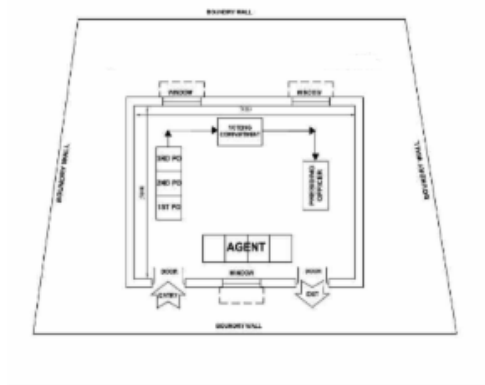

নির্বাচক নিবন্ধন আধিকারিকের স্বাক্ষর

Nazri Naksha

Google Map View

Polling Station Building Front View

Polling Station Front View

Cad View

Key MAP View

1 নাম : সুনীল বাঁ পিতার নাম: বিভীষণ বাঁ বাড়ির নং : n0231 বয়স : 40 লিঙ্গ : পুরুষ	FNR2535300 ফটো উপলব্ধ	2 নাম : মহঃ আজিজ পিতার নাম: মহঃ সালাউদ্দিন বাড়ির নং : n0234 বয়স : 49 লিঙ্গ : পুরুষ	ZHR1640713 ফটো উপলব্ধ	3 নাম : তাহামিনা বেগম স্বামীর নাম: মহঃ আজিজ বাড়ির নং : n0234 বয়স : 30 লিঙ্গ : মহিলা	ZHR1756485 ফটো উপলব্ধ
4 নাম : রানী বিবি স্বামীর নাম: তফেজুল খাঁন বাড়ির নং : n0268 বয়স : 47 লিঙ্গ : মহিলা	FNR2545804 ফটো উপলব্ধ	5 নাম : মহঃ সাহিদ হোসেন পিতার নাম: মহঃ জাহিদ হোসেন বাড়ির নং : n0285 বয়স : 53 লিঙ্গ : পুরুষ	ZHR1838002 ফটো উপলব্ধ	6 নাম : বুলু বাঁ স্বামীর নাম: বিভীষণ বাঁ বাড়ির নং : n0229 বয়স : 65 লিঙ্গ : মহিলা	FNR2478238 ফটো উপলব্ধ
7 নাম : সুদীপ ঘোষ পিতার নাম: সুনীল ঘোষ বাড়ির নং : n0056 বয়স : 35 লিঙ্গ : পুরুষ	ZHR1363928 ফটো উপলব্ধ	8 নাম : জয়ন্তী ঘোষ স্বামীর নাম: সুনীল ঘোষ বাড়ির নং : n0056 বয়স : 60 লিঙ্গ : মহিলা	WB/42/289/348128 ফটো উপলব্ধ	9 নাম : কাঞ্চনবরনী দাস স্বামীর নাম: বামাপদ দাস বাড়ির নং : n0155 বয়স : 66 লিঙ্গ : মহিলা	FNR2179463 ফটো উপলব্ধ
10 নাম : বামাপদ দাস পিতার নাম: পঞ্চানন দাস বাড়ির নং : n0155 বয়স : 68 লিঙ্গ : পুরুষ	FNR0032177 ফটো উপলব্ধ	11 নাম : শ্যামল রায় পিতার নাম: জীবনগোপাল রায় বাড়ির নং : n0146 বয়স : 64 লিঙ্গ : পুরুষ	FNR0031716 ফটো উপলব্ধ	12 নাম : নারায়নী বাপ্দী স্বামীর নাম: বাদল বাপ্দী বাড়ির নং : n0137 বয়স : 68 লিঙ্গ : মহিলা	FNR2221471 ফটো উপলব্ধ
13 নাম : মনু দাস পিতার নাম: নিমাই দাস বাড়ির নং : n0104 বয়স : 37 লিঙ্গ : পুরুষ	ZHR1363860 ফটো উপলব্ধ	14 নাম : শ্যামলী দাস(বৈরাগ্য) স্বামীর নাম: উত্তম দাস বাড়ির নং : n0104 বয়স : 35 লিঙ্গ : মহিলা	ZHR1640838 ফটো উপলব্ধ	15 নাম : উত্তম দাস পিতার নাম: নিমাই দাস বাড়ির নং : n0104 বয়স : 44 লিঙ্গ : পুরুষ	FNR2179448 ফটো উপলব্ধ
16 নাম : শুভদ্রা দাস স্বামীর নাম: নিমাই দাস বাড়ির নং : n0104 বয়স : 56 লিঙ্গ : মহিলা	WB/42/289/348273 ফটো উপলব্ধ	17 নাম : নিমাই দাস পিতার নাম: শ্রীবাস দাস বাড়ির নং : n0104 বয়স : 67 লিঙ্গ : পুরুষ	WB/42/289/348616 ফটো উপলব্ধ	18 নাম : রমা দত্ত স্বামীর নাম: বলরাম দত্ত বাড়ির নং : n0045 বয়স : 59 লিঙ্গ : মহিলা	WB/42/289/348170 ফটো উপলব্ধ
19 নাম : পারমিতা দত্ত পিতার নাম: বলরাম দত্ত বাড়ির নং : n0045 বয়স : 31 লিঙ্গ : মহিলা	ZHR1756592 ফটো উপলব্ধ	20 নাম : রুবি বেগম স্বামীর নাম: মোঃ সাহিদ হোসেন বাড়ির নং : n0285 বয়স : 41 লিঙ্গ : মহিলা	ZHR1868348 ফটো উপলব্ধ	21 নাম : পৌতম মাহারা পিতার নাম: মনোজ মাহারা বাড়ির নং : n0303 বয়স : 39 লিঙ্গ : পুরুষ	FNR2534741 ফটো উপলব্ধ
22 নাম : প্রদীপ কর্মকার পিতার নাম: ধীরেন্দ্র নাথ কর্মকার বাড়ির নং : n0208 বয়স : 52 লিঙ্গ : পুরুষ	WB/42/289/378497 ফটো উপলব্ধ	23 নাম : সুশীলা দাস স্বামীর নাম: ফনীভূষণ দাস বাড়ির নং : n0045 বয়স : 91 লিঙ্গ : মহিলা	FNR0031930 ফটো উপলব্ধ	24 নাম : রিশা সরখেল পিতার নাম: সোমনাথ সরখেল বাড়ির নং : ওয়ার্ড নং 01 বয়স : 20 লিঙ্গ : মহিলা	ZHR2770485 ফটো উপলব্ধ
25 নাম : মৌমিতা দাস স্বামীর নাম: গোপাল চন্দ্র সাহা বাড়ির নং : n0286 বয়স : 41 লিঙ্গ : মহিলা	CHK2409266 ফটো উপলব্ধ	26 নাম : নুহা রিকি স্বামীর নাম: ডাবলু খাঁ বাড়ির নং : n0849 বয়স : 39 লিঙ্গ : মহিলা	FNR2546828 ফটো উপলব্ধ	27 নাম : বৈশাখী কর্মকার পিতার নাম: দিলীপ কর্মকার বাড়ির নং : 00 বয়স : 25 লিঙ্গ : মহিলা	ZHR2251122 ফটো উপলব্ধ
28 নাম : মনিমালা নাথ স্বামীর নাম: শ্যামল কুমার নাথ বাড়ির নং : 00 বয়স : 44 লিঙ্গ : মহিলা	ZHR2251205 ফটো উপলব্ধ	29 নাম : শ্যামল কুমার নাথ পিতার নাম: প্রব কুমার নাথ বাড়ির নং : 00 বয়স : 49 লিঙ্গ : পুরুষ	ZHR2251239 ফটো উপলব্ধ	30 নাম : কমলা ভট্টাচার্য স্বামীর নাম: মিলন ভট্টাচার্য বাড়ির নং : n0203 বয়স : 50 লিঙ্গ : মহিলা	ZHR1363555 ফটো উপলব্ধ