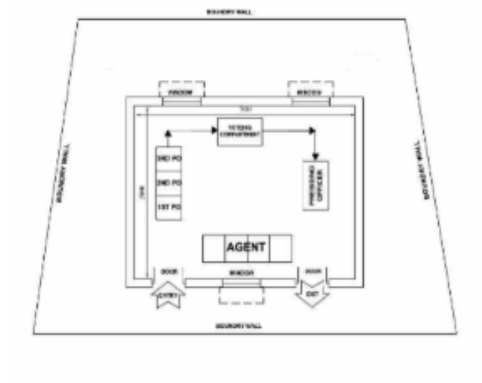

নির্বাচক নিবন্ধন আধিকারিকের স্বাক্ষর

Nazri Naksha

Google Map View

Polling Station Building Front View

Polling Station Front View

Cad View

Key MAP View

বিধানসভা নির্বাচনকেন্দ্রের নং, নাম : 289-সাঁইথিয়া
ভাগ নং, নাম : 1-গ্রাম-মাড়োয়ারীপতি,