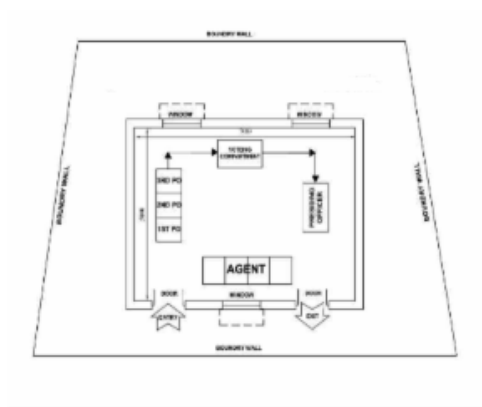

নির্বাচক নিবন্ধন আধিকারিকের স্বাক্ষর

Nazri Naksha

Google Map View

Polling Station Building Front View

Polling Station Front View

Cad View

Key MAP View

1	WB/42/289/378627	নাম : নাজমা বিবি স্বামীর নাম: নিজামউদ্দিন বাড়ির নং : n0177 বয়স : 65 লিঙ্গ : মহিলা	ফটো উপলব্ধ	2	FNR2374924	নাম : সাজাহান সেখ পিতার নাম: নিজাম উদ্দিন বাড়ির নং : n0177 বয়স : 40 লিঙ্গ : পুরুষ	ফটো উপলব্ধ	3	ZHR1543776	নাম : সাহিদা বিবি স্বামীর নাম: সাজাহান সেখ বাড়ির নং : n0177 বয়স : 65 লিঙ্গ : মহিলা	ফটো উপলব্ধ
4	FNR2534667	নাম : মানিক দাস পিতার নাম: ভরত দাস বাড়ির নং : n0157 বয়স : 60 লিঙ্গ : পুরুষ	ফটো উপলব্ধ	5	ZHR1869973	নাম : মিনু দাস পিতার নাম: লালু দাস বাড়ির নং : n0157 বয়স : 45 লিঙ্গ : মহিলা	ফটো উপলব্ধ	6	ZHR1543743	নাম : লালু দাস মায়ের নাম: কিরন দাস বাড়ির নং : n0157 বয়স : 40 লিঙ্গ : পুরুষ	ফটো উপলব্ধ
7	ZHR1870328	নাম : অক্ষিতা পাল পিতার নাম: সুশান্ত পাল বাড়ির নং : n0208 বয়স : 31 লিঙ্গ : মহিলা	ফটো উপলব্ধ	8	FNR2535540	নাম : প্রসেনজিৎ পাল পিতার নাম: প্রশান্ত কুমার পাল বাড়ির নং : n0208 বয়স : 38 লিঙ্গ : পুরুষ	ফটো উপলব্ধ	9	ZHR1365519	নাম : অর্চিতা পাল পিতার নাম: প্রশান্ত পাল বাড়ির নং : n0208 বয়স : 37 লিঙ্গ : মহিলা	ফটো উপলব্ধ
10	FNR2374569	নাম : মেনী মাহাতো স্বামীর নাম: নুপেন মাহাতো বাড়ির নং : n0198 বয়স : 52 লিঙ্গ : মহিলা	ফটো উপলব্ধ	11	ZHR2254142	নাম : মৌ রায় স্বামীর নাম: অক্ষয় রায় বাড়ির নং : বয়স : 25 লিঙ্গ : মহিলা	ফটো উপলব্ধ	12	ZHR2254167	নাম : অভিষেক চন্দ্র পিতার নাম: দুলাল কৃষ্ণ চন্দ্র বাড়ির নং : 112 বয়স : 25 লিঙ্গ : পুরুষ	ফটো উপলব্ধ
13	ZHR2254183	নাম : তাবু বাউরী মায়ের নাম: পার্বতী বাউরী বাড়ির নং : বয়স : 27 লিঙ্গ : মহিলা	ফটো উপলব্ধ	14	ZHR2369338	নাম : পূজা বাঁশফোর স্বামীর নাম: রাজেন বাঁশফোর বাড়ির নং : বয়স : 34 লিঙ্গ : মহিলা	ফটো উপলব্ধ	15	ZHR1641919	নাম : ভীম দাস পিতার নাম: মানিক দাস বাড়ির নং : 000 বয়স : 34 লিঙ্গ : পুরুষ	ফটো উপলব্ধ
16	ZHR2423234	নাম : প্রশান্ত কুমার পাল পিতার নাম: কামাখ্যাপদ পাল বাড়ির নং : n0208 বয়স : 67 লিঙ্গ : পুরুষ	ফটো উপলব্ধ	17	ZHR2423556	নাম : শিখা দাস পিতার নাম: বিরিঞ্চি দাস বাড়ির নং : n0157 বয়স : 45 লিঙ্গ : মহিলা	ফটো উপলব্ধ	18	ZHR1365600	নাম : সেখ নেওয়াজ সরিফউদ্দিন পিতার নাম: সেখ নিজামুদ্দিন বাড়ির নং : 209 বয়স : 35 লিঙ্গ : পুরুষ	ফটো উপলব্ধ
19	ZHR2519833	নাম : অসিতা পাল পিতার নাম: সুশান্ত পাল বাড়ির নং : এন0300 বয়স : 23 লিঙ্গ : মহিলা	ফটো উপলব্ধ	20	ZHR1870336	নাম : সুশান্ত পাল পিতার নাম: কামাখ্যাপদ পাল বাড়ির নং : বয়স : 58 লিঙ্গ : পুরুষ	ফটো উপলব্ধ	21	ZHR2369353	নাম : হেমলতা পিতার নাম: হেমন্ত পাল বাড়ির নং : 358 বয়স : 24 লিঙ্গ : মহিলা	ফটো উপলব্ধ
22	ZHR1758606	নাম : মৌসুমী পাল স্বামীর নাম: সুশান্ত পাল বাড়ির নং : n0208 বয়স : 52 লিঙ্গ : মহিলা	ফটো উপলব্ধ	23	ZHR2254175	নাম : দোলা বাউরী স্বামীর নাম: দেবা বাউড়ী বাড়ির নং : বয়স : 25 লিঙ্গ : মহিলা	ফটো উপলব্ধ	24	WB/42/289/396379	নাম : দিলীপকুমার আগরওয়াল পিতার নাম: বিশ্বনাথ আগরওয়াল বাড়ির নং : n0315 বয়স : 55 লিঙ্গ : পুরুষ	ফটো উপলব্ধ
25	FNR2186955	নাম : দিপালী আগরওয়াল (পারখ) স্বামীর নাম: দিলীপ কুমার আগরওয়াল বাড়ির নং : বয়স : 51 লিঙ্গ : মহিলা	ফটো উপলব্ধ	26	ZHR2166767	নাম : তনুশ্রী কবিরাজ স্বামীর নাম: কাজল কবিরাজ বাড়ির নং : n0141 বয়স : 29 লিঙ্গ : মহিলা	ফটো উপলব্ধ	27	WB/42/289/378072	নাম : সুখেন্দু কবিরাজ পিতার নাম: রামকৃষ্ণ কবিরাজ বাড়ির নং : n0141 বয়স : 51 লিঙ্গ : পুরুষ	ফটো উপলব্ধ
28	FNR2549673	নাম : মাম্পী কবিরাজ স্বামীর নাম: সুখেন্দু কবিরাজ বাড়ির নং : n0141 বয়স : 37 লিঙ্গ : মহিলা	ফটো উপলব্ধ	29	WB/42/289/378526	নাম : কাজল কবিরাজ পিতার নাম: রামকৃষ্ণ কবিরাজ বাড়ির নং : n0141 বয়স : 47 লিঙ্গ : পুরুষ	ফটো উপলব্ধ	30	WB/42/289/378425	নাম : সাবি কাহার স্বামীর নাম: সবরেশ্বর কাহার বাড়ির নং : n0087 বয়স : 68 লিঙ্গ : মহিলা	ফটো উপলব্ধ