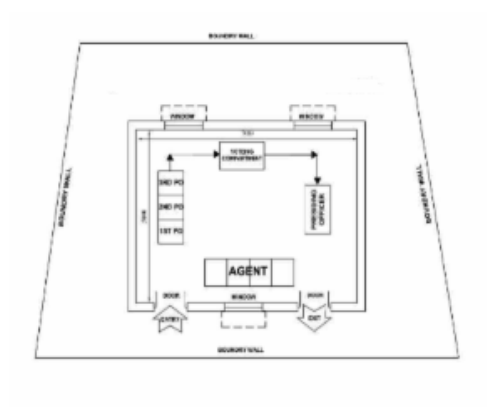

নির্বাচক নিবন্ধন আধিকারিকের স্বাক্ষর

Nazri Naksha

Google Map View

Polling Station Building Front View

Polling Station Front View

Cad View

Key MAP View

1 নাম : সেখ সোলেমান পিতার নাম: সেখ আবু বক্কর বাড়ির নং : এন0077 বয়স : 23 লিঙ্গ : পুরুষ	ZHR2520328 ফটো উপলব্ধ	2 নাম : রাহিনা সিন্ধি স্বামীর নাম: সাইদুল সেখ বাড়ির নং : 0076 বয়স : 41 লিঙ্গ : মহিলা	ZHR2243988 ফটো উপলব্ধ	3 নাম : সুনীতা আগরওয়াল স্বামীর নাম: লোকনাথ আগরওয়াল বাড়ির নং : n0039 বয়স : 49 লিঙ্গ : মহিলা	FNR2375368 ফটো উপলব্ধ
4 নাম : লোকনাথ আগরওয়াল পিতার নাম: মদনলাল আগরওয়াল বাড়ির নং : n0028 বয়স : 53 লিঙ্গ : পুরুষ	WB/42/289/390099 ফটো উপলব্ধ	5 নাম : সঞ্জয় আগরওয়াল পিতার নাম: মনোজ আগরওয়াল বাড়ির নং : n0028 বয়স : 37 লিঙ্গ : পুরুষ	ZHR1365980 ফটো উপলব্ধ	6 নাম : প্রকাশ আগরওয়াল পিতার নাম: রামস্বরূপ আগরওয়াল বাড়ির নং : n0028 বয়স : 65 লিঙ্গ : পুরুষ	WB/42/289/390016 ফটো উপলব্ধ
7 নাম : কৃষ্ণা আগরওয়াল স্বামীর নাম: আগরওয়াল বাড়ির নং : n0028 বয়স : 61 লিঙ্গ : মহিলা	FNR2187383 ফটো উপলব্ধ	8 নাম : সুমিত আগরওয়াল পিতার নাম: প্রকাশ আগরওয়াল বাড়ির নং : n0028 বয়স : 42 লিঙ্গ : পুরুষ	FNR2187391 ফটো উপলব্ধ	9 নাম : মনোজ আগরওয়াল পিতার নাম: রামস্বরূপ আগরওয়াল বাড়ির নং : n0028 বয়স : 62 লিঙ্গ : পুরুষ	ZHR2830149 ফটো উপলব্ধ
10 নাম : বেলা আগরওয়াল পিতার নাম: বাসুদেব আগরওয়াল বাড়ির নং : n0028 বয়স : 58 লিঙ্গ : মহিলা	ZHR2829596 ফটো উপলব্ধ	11 নাম : অমিত কুমার আগরওয়াল পিতার নাম: রামস্বরূপ আগরওয়াল বাড়ির নং : n0028 বয়স : 45 লিঙ্গ : পুরুষ	FNR2187409 ফটো উপলব্ধ	12 নাম : অভিষেক আগরওয়াল পিতার নাম: প্রকাশ আগরওয়াল বাড়ির নং : n0028 বয়স : 38 লিঙ্গ : পুরুষ	FNR2375350 ফটো উপলব্ধ
13 নাম : রাহুল আগরওয়াল পিতার নাম: প্রকাশ আগরওয়াল বাড়ির নং : n0028 বয়স : 40 লিঙ্গ : পুরুষ	FNR2375335 ফটো উপলব্ধ	14 নাম : তেজস্বিনী আগরওয়াল পিতার নাম: লোকনাথ আগরওয়াল বাড়ির নং : 0028 বয়স : 24 লিঙ্গ : মহিলা	ZHR2371730 ফটো উপলব্ধ	15 নাম : আকাজ্জা আগরওয়াল স্বামীর নাম: সুমিত আগরওয়াল বাড়ির নং : n0028 বয়স : 35 লিঙ্গ : মহিলা	ZHR2167005 ফটো উপলব্ধ
16 নাম : তানিশা আগরওয়াল পিতার নাম: লোকনাথ আগরওয়াল বাড়ির নং : এন0028 বয়স : 21 লিঙ্গ : মহিলা	ZHR2709418 ফটো উপলব্ধ	17 নাম : রীনা কুর্মি স্বামীর নাম: নন্দপ্রসাদ কুর্মি বাড়ির নং : n0027 বয়স : 65 লিঙ্গ : মহিলা	WB/42/289/390396 ফটো উপলব্ধ	18 নাম : রতনপ্রসাদ কুর্মি পিতার নাম: শিবপূজন কুর্মি বাড়ির নং : n0027 বয়স : 55 লিঙ্গ : পুরুষ	WB/42/289/390266 ফটো উপলব্ধ
19 নাম : সবিতা কুম্মী স্বামীর নাম: রতন কুম্মী বাড়ির নং : n0027 বয়স : 48 লিঙ্গ : মহিলা	FNR2187417 ফটো উপলব্ধ	20 নাম : রবি চৌধুরি (কুর্মি) পিতার নাম: নন্দ প্রসাদ কুর্মি বাড়ির নং : n0027 বয়স : 40 লিঙ্গ : পুরুষ	ZHR1365964 ফটো উপলব্ধ	21 নাম : রোহন প্রসাদ কুর্মি পিতার নাম: রতন প্রসাদ কুর্মি বাড়ির নং : এন0027 বয়স : 23 লিঙ্গ : পুরুষ	ZHR2520377 ফটো উপলব্ধ
22 নাম : রজত প্রসাদ কুর্মি পিতার নাম: রতন প্রসাদ কুর্মি বাড়ির নং : n0027 বয়স : 26 লিঙ্গ : পুরুষ	ZHR2177343 ফটো উপলব্ধ	23 নাম : স্বপ্না অধিকারী কেশরী স্বামীর নাম: সন্তোষ কেশরী বাড়ির নং : n0029 বয়স : 29 লিঙ্গ : মহিলা	ZHR2167138 ফটো উপলব্ধ	24 নাম : রৌনাক কেশরী মায়ের নাম: চন্দা কেশরী বাড়ির নং : এন0006 বয়স : 21 লিঙ্গ : পুরুষ	ZHR2709384 ফটো উপলব্ধ
25 নাম : তরুন কেশরী পিতার নাম: জগদীশ কেশরী বাড়ির নং : n0006 বয়স : 56 লিঙ্গ : পুরুষ	WB/42/289/390774 ফটো উপলব্ধ	26 নাম : সুনীতা কেশরী স্বামীর নাম: তরুন কেশরী বাড়ির নং : n0006 বয়স : 51 লিঙ্গ : মহিলা	FNR2189355 ফটো উপলব্ধ	27 নাম : চন্দা কেশরী স্বামীর নাম: বরুন কেশরী বাড়ির নং : n0006 বয়স : 45 লিঙ্গ : মহিলা	FNR2189330 ফটো উপলব্ধ
28 নাম : ভারতী কেশরী স্বামীর নাম: অরুন কেশরী বাড়ির নং : n0006 বয়স : 37 লিঙ্গ : মহিলা	ZHR1543941 ফটো উপলব্ধ	29 নাম : রামকুমার কেশরী পিতার নাম: সরযু কেশরী বাড়ির নং : n0029 বয়স : 75 লিঙ্গ : পুরুষ	WB/42/289/390669 ফটো উপলব্ধ	30 নাম : সন্তোষ কেশরী পিতার নাম: রামকুমার কেশরী বাড়ির নং : n0029 বয়স : 43 লিঙ্গ : পুরুষ	FNR2189371 ফটো উপলব্ধ