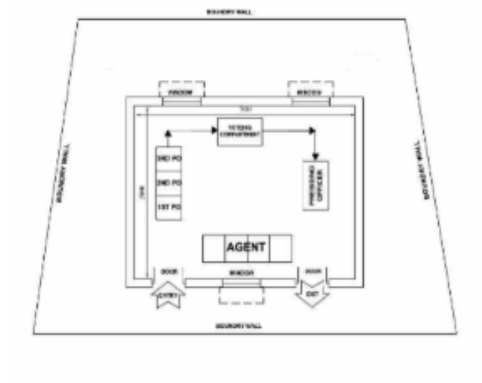

নির্বাচক নিবন্ধন আধিকারিকের স্বাক্ষর

Nazri Naksha

Google Map View

Polling Station Building Front View

Polling Station Front View

Cad View

Key MAP View

1 নাম : কাজল সেখ পিতার নাম: কাশেম সেখ বাড়ির নং : n0006 বয়স : 39 লিঙ্গ : পুরুষ	ZHR0413948 ফটো উপলব্ধ	2 নাম : রাসনারা বিবি স্বামীর নাম: কাজল সেখ বাড়ির নং : n0006 বয়স : 38 লিঙ্গ : মহিলা	FNR2536860 ফটো উপলব্ধ	3 নাম : মেহেদি খাতুন পিতার নাম: আনোয়ার সেখ বাড়ির নং : 000 বয়স : 30 লিঙ্গ : মহিলা	ZHR2220010 ফটো উপলব্ধ
4 নাম : আজাদ শেখ মায়ের নাম: নজিমা বিবি বাড়ির নং : বয়স : 25 লিঙ্গ : পুরুষ	ZHR2253672 ফটো উপলব্ধ	5 নাম : আজম সেখ পিতার নাম: সাজিদ সেখ বাড়ির নং : বয়স : 37 লিঙ্গ : পুরুষ	ZHR2373843 ফটো উপলব্ধ	6 নাম : সাহেব সেখ পিতার নাম: কাসেম সেখ বাড়ির নং : n0006 বয়স : 31 লিঙ্গ : পুরুষ	ZHR1643816 ফটো উপলব্ধ
7 নাম : চাঁদনী পারভীন পিতার নাম: সাজ্জাদ আলম বাড়ির নং : বয়স : 36 লিঙ্গ : মহিলা	UWX0092957 ফটো উপলব্ধ	8 নাম : সজিত সেখ পিতার নাম: মোসলেম সেখ বাড়ির নং : n0114 বয়স : 39 লিঙ্গ : পুরুষ	ZHR1760735 ফটো উপলব্ধ	9 নাম : চাঁদনি বিবি স্বামীর নাম: আসলাম সেখ বাড়ির নং : n0070 বয়স : 56 লিঙ্গ : মহিলা	WB/42/289/423301 ফটো উপলব্ধ
10 নাম : নজিমা বিবি স্বামীর নাম: আনোয়ার সেখ বাড়ির নং : n0053 বয়স : 50 লিঙ্গ : মহিলা	FNR1874163 ফটো উপলব্ধ	11 নাম : রোজি বিবি স্বামীর নাম: রমরজান সেখ বাড়ির নং : n0144 বয়স : 33 লিঙ্গ : মহিলা	ZHR1761006 ফটো উপলব্ধ	12 নাম : সালমা খাতুন পিতার নাম: লখু সেখ বাড়ির নং : n0134 বয়স : 30 লিঙ্গ : মহিলা	ZHR1760784 ফটো উপলব্ধ
13 নাম : সেখতনবীর সোহেল পিতার নাম: সেখ ইরসাদ আলী বাড়ির নং : n0120 বয়স : 33 লিঙ্গ : পুরুষ	ZHR1544899 ফটো উপলব্ধ	14 নাম : ইরা বেগম স্বামীর নাম: সাজ্জাদ হোসেন বাড়ির নং : n0076 বয়স : 59 লিঙ্গ : মহিলা	FNR2192508 ফটো উপলব্ধ	15 নাম : সেখ সালেব মায়ের নাম: নজিমা বিবি বাড়ির নং : n0198 বয়স : 30 লিঙ্গ : পুরুষ	ZHR2051480 ফটো উপলব্ধ
16 নাম : কাজী সাদ্দাম হোসেন পিতার নাম: কাজী সাজ্জাদ হোসেন বাড়ির নং : n0076 বয়স : 37 লিঙ্গ : পুরুষ	ZHR0420158 ফটো উপলব্ধ	17 নাম : সুনিতা কুমারী পিতার নাম: জিতলাল হরিজন বাড়ির নং : n0194 বয়স : 29 লিঙ্গ : মহিলা	ZHR2051449 ফটো উপলব্ধ	18 নাম : রাজীব কুরমী পিতার নাম: বিশ্বনাথ কুরমী বাড়ির নং : n0150 বয়স : 40 লিঙ্গ : পুরুষ	ZHR1871771 ফটো উপলব্ধ
19 নাম : লছমী কুমারী কেজরীওয়াল পিতার নাম: কেদারনাথ কেজরীওয়াল বাড়ির নং : n0087 বয়স : 33 লিঙ্গ : মহিলা	ZHR1545110 ফটো উপলব্ধ	20 নাম : নিশা গোলছা পিতার নাম: গৌতম গোলছা বাড়ির নং : বয়স : 24 লিঙ্গ : মহিলা	ZHR2373645 ফটো উপলব্ধ	21 নাম : তরন গোলছা পিতার নাম: প্রদীপ কুমার গোলছা বাড়ির নং : n0192 বয়স : 27 লিঙ্গ : পুরুষ	ZHR2051423 ফটো উপলব্ধ
22 নাম : পঙ্কজ গোলছা পিতার নাম: প্রদীপ কুমার গোলছা বাড়ির নং : n0193 বয়স : 29 লিঙ্গ : পুরুষ	ZHR2051431 ফটো উপলব্ধ	23 নাম : প্রদীপ কুমার গোলছা পিতার নাম: লণকরন গোলছা বাড়ির নং : n0147 বয়স : 62 লিঙ্গ : পুরুষ	ZHR1366855 ফটো উপলব্ধ	24 নাম : সন্দীপ গোলছা পিতার নাম: দিলীপ গোলছা বাড়ির নং : n0079 বয়স : 30 লিঙ্গ : পুরুষ	ZHR1760917 ফটো উপলব্ধ
25 নাম : তারাদেবী গোলছা স্বামীর নাম: দিলীপকুমার গোলছা বাড়ির নং : n0079 বয়স : 60 লিঙ্গ : মহিলা	ZHR1366806 ফটো উপলব্ধ	26 নাম : আভাদেবী গোলছা স্বামীর নাম: গৌতম গোলছা বাড়ির নং : n0079 বয়স : 49 লিঙ্গ : মহিলা	FNR2181733 ফটো উপলব্ধ	27 নাম : গৌতম কুমার গোলছা পিতার নাম: নুনকরন গোলছা বাড়ির নং : n0079 বয়স : 57 লিঙ্গ : পুরুষ	FNR2190189 ফটো উপলব্ধ
28 নাম : জয়শ্রী গোলছা স্বামীর নাম: প্রদীপকুমার গোলছা বাড়ির নং : n0079 বয়স : 54 লিঙ্গ : মহিলা	ZHR1366814 ফটো উপলব্ধ	29 নাম : সন্ধ্যা গোস্বামী স্বামীর নাম: মিথিলেশ কুমার গোস্বামী বাড়ির নং : n0055 বয়স : 55 লিঙ্গ : মহিলা	FNR2190205 ফটো উপলব্ধ	30 নাম : মিথিলেশ কুমার গোস্বামী পিতার নাম: বিশ্বনন্দেব গোস্বামী বাড়ির নং : n0055 বয়স : 57 লিঙ্গ : পুরুষ	FNR2190197 ফটো উপলব্ধ