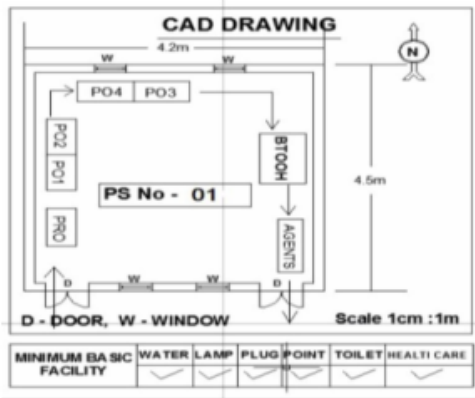

নির্বাচক নিবন্ধন আধিকারিকের স্বাক্ষর

Nazri Naksha

Google Map View

Polling Station Building Front View

Polling Station Front View

Cad View

Key MAP View

1 নাম : রাজা দেবনাথ পিতার নাম : লক্ষ্মীন্দ্র দেবনাথ বাড়ির নং : এন0000 বয়স : 38 লিঙ্গ : পুরুষ	XFV1680271 ফটো উপলব্ধ	2 নাম : পূর্ণিমা সিংহ স্বামীর নাম : চিমু সিংহ বাড়ির নং : n0005 বয়স : 39 লিঙ্গ : মহিলা	XFV0704940 ফটো উপলব্ধ	3 নাম : অনিতা সিংহ স্বামীর নাম : বকেসা সিংহ বাড়ির নং : n0005 বয়স : 40 লিঙ্গ : মহিলা	XFV1150044 ফটো উপলব্ধ
4 নাম : দাময়ীশ্বরী সিংহ স্বামীর নাম : খগেন সিংহ বাড়ির নং : n0005 বয়স : 60 লিঙ্গ : মহিলা	XFV1954015 ফটো উপলব্ধ	5 নাম : বস্তু সিংহ পিতার নাম : খকেন সিংহ বাড়ির নং : n0005 বয়স : 40 লিঙ্গ : পুরুষ	JGJ4770079 ফটো উপলব্ধ	6 নাম : বকুল দেবনাথ স্বামীর নাম : লক্ষ্মীন্দ্র দেবনাথ বাড়ির নং : এন0000 বয়স : 55 লিঙ্গ : মহিলা	XFV1680289 ফটো উপলব্ধ
7 নাম : মানিকলাল সিংহ পিতার নাম : যোগেন্দ্র সিংহ বাড়ির নং : এন0144 বয়স : 40 লিঙ্গ : পুরুষ	JGJ5168455 ফটো উপলব্ধ	8 নাম : মনিকা বর্মন (সিংহ) স্বামীর নাম : উপেন চন্দ্র সিংহ বাড়ির নং : 512 বয়স : 38 লিঙ্গ : মহিলা	JGJ5168463 ফটো উপলব্ধ	9 নাম : রস্তা সিংহ স্বামীর নাম : নবীন সিংহ বাড়ির নং : নং বয়স : 35 লিঙ্গ : মহিলা	XFV1149863 ফটো উপলব্ধ
10 নাম : তাপশ চন্দ্র সিংহ পিতার নাম : দাদি রাম সিংহ বাড়ির নং : নং বয়স : 24 লিঙ্গ : পুরুষ	XFV1731058 ফটো উপলব্ধ	11 নাম : পেইলাজু দাস পিতার নাম : মাখন লাল দাস বাড়ির নং : n0045 বয়স : 38 লিঙ্গ : পুরুষ	JGJ4989620 ফটো উপলব্ধ	12 নাম : পার্বতী দাস স্বামীর নাম : পেইলাজু দাস বাড়ির নং : n0045 বয়স : 40 লিঙ্গ : মহিলা	XFV1149855 ফটো উপলব্ধ
13 নাম : ভগবতী বর্মন স্বামীর নাম : শ্যামা প্রসাদ সিংহ বাড়ির নং : এন0155 বয়স : 43 লিঙ্গ : মহিলা	JGJ4153391 ফটো উপলব্ধ	14 নাম : প্রতিমা বর্মন পিতার নাম : শ্যাম কান্তা বর্মন বাড়ির নং : নং বয়স : 33 লিঙ্গ : মহিলা	XFV1730985 ফটো উপলব্ধ	15 নাম : মলিন বর্মন পিতার নাম : খোলা বর্মন বাড়ির নং : n0106 বয়স : 43 লিঙ্গ : পুরুষ	XFV1150119 ফটো উপলব্ধ
16 নাম : রাশ্মিত বর্মন পিতার নাম : মলিন বর্মন বাড়ির নং : রাশ্মিত বর্মন বয়স : 22 লিঙ্গ : পুরুষ	XFV2142628 ফটো উপলব্ধ	17 নাম : নির্মালা বর্মন স্বামীর নাম : রাজ কুমার বর্মন বাড়ির নং : নং বয়স : 35 লিঙ্গ : মহিলা	XFV1731124 ফটো উপলব্ধ	18 নাম : লতিকা সিংহ স্বামীর নাম : নরেশ সিংহ বাড়ির নং : n0011 বয়স : 41 লিঙ্গ : মহিলা	XFV0005041 ফটো উপলব্ধ
19 নাম : কয়শ্বরী স্বামীর নাম : দীনেশচন্দ্র বাড়ির নং : n0011 বয়স : 51 লিঙ্গ : মহিলা	JGJ4566436 ফটো উপলব্ধ	20 নাম : যোগেন্দ্র সিংহ পিতার নাম : চিহ্নক সিংহ বাড়ির নং : n0012 বয়স : 71 লিঙ্গ : পুরুষ	JGJ4566477 ফটো উপলব্ধ	21 নাম : কমলা সিংহ স্বামীর নাম : যোগেন্দ্র সিংহ বাড়ির নং : n0012 বয়স : 42 লিঙ্গ : মহিলা	JGJ4566485 ফটো উপলব্ধ
22 নাম : তরুন কুমার সিংহ পিতার নাম : ত্রিলক্ষ সিংহ বাড়ির নং : n0015 বয়স : 33 লিঙ্গ : পুরুষ	XFV0927020 ফটো উপলব্ধ	23 নাম : রঙ্গদেবী সিংহ স্বামীর নাম : কান্দু সিংহ বাড়ির নং : n0012 বয়স : 71 লিঙ্গ : মহিলা	WB/04/027/399245 ফটো উপলব্ধ	24 নাম : সুনীতি রাণী সিংহ স্বামীর নাম : রানা কুমার সিংহ বাড়ির নং : n0002 বয়স : 48 লিঙ্গ : মহিলা	WB/04/027/399208 ফটো উপলব্ধ
25 নাম : মোহনরাম সিংহ পিতার নাম : সমুলাল সিংহ বাড়ির নং : n0003 বয়স : 76 লিঙ্গ : পুরুষ	WB/04/027/399436 ফটো উপলব্ধ	26 নাম : অঞ্জলী সিংহ স্বামীর নাম : মানিক লাল সিংহ বাড়ির নং : n0140 বয়স : 37 লিঙ্গ : মহিলা	XFV0662452 ফটো উপলব্ধ	27 নাম : সারদা সিংহ স্বামীর নাম : বীশেশ্বর সিংহ বাড়ির নং : n0151 বয়স : 71 লিঙ্গ : মহিলা	WB/04/027/456125 ফটো উপলব্ধ
28 নাম : কল্পনা সিংহ স্বামীর নাম : বিকাশ চন্দ্র সিংহ বাড়ির নং : n0016 বয়স : 31 লিঙ্গ : মহিলা	XFV1537828 ফটো উপলব্ধ	29 নাম : পাতানু সিংহ পিতার নাম : উদাংগু সিংহ বাড়ির নং : n0035 বয়স : 31 লিঙ্গ : পুরুষ	XFV1016351 ফটো উপলব্ধ	30 নাম : দীনেশ সিংহ পিতার নাম : পর্বত সিংহ বাড়ির নং : n0036 বয়স : 59 লিঙ্গ : পুরুষ	WB/04/027/399327 ফটো উপলব্ধ