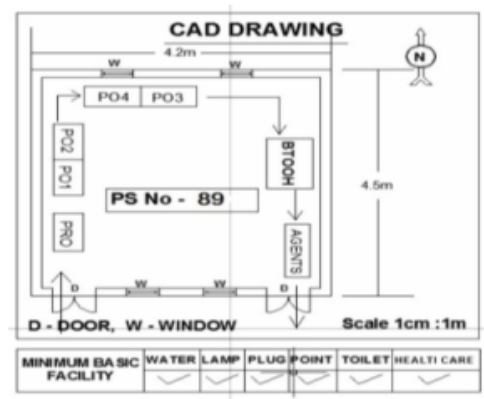

নির্বাচক নিবন্ধন আধিকারিকের স্বাক্ষর

Nazri Naksha

Google Map View

Polling Station Building Front View

Polling Station Front View

Cad View

Key MAP View

1 নাম : শিল্পী পাল (মালাকার) স্বামীর নাম : সুজিত মালাকার বাড়ির নং : n0223 বয়স : 32 লিঙ্গ : মহিলা	XFV1199173	ফটো উপলব্ধ	2 নাম : বুলবুলি রায় স্বামীর নাম : রবীন্দ্রনাথ (রোবি) রায় বাড়ির নং : n0250 বয়স : 44 লিঙ্গ : মহিলা	XFV1199256	ফটো উপলব্ধ	3 নাম : রাজু কুমার মন্ডল পিতার নাম : রাম বিলাস মন্ডল বাড়ির নং : না বয়স : 36 লিঙ্গ : পুরুষ	XFV2145308	ফটো উপলব্ধ
4 নাম : পূর্ণিমা বর্মন (বিশ্বাস) স্বামীর নাম : মহাদেব বর্মন বাড়ির নং : n0251 বয়স : 38 লিঙ্গ : মহিলা	UNF0957951	ফটো উপলব্ধ	5 নাম : পূজা বল পিতার নাম : মনু বল বাড়ির নং : 00 বয়স : 20 লিঙ্গ : মহিলা	XFV2156461	ফটো উপলব্ধ	6 নাম : চন্দনা বিশ্বাস (দেবনাথ) স্বামীর নাম : জীবন দেবনাথ বাড়ির নং : n0238 বয়স : 32 লিঙ্গ : মহিলা	XFV1536572	ফটো উপলব্ধ
7 নাম : রবীন্দ্রনাথ (রোবি) রায় পিতার নাম : মধুরাম রায় বাড়ির নং : n0249 বয়স : 51 লিঙ্গ : পুরুষ	XFV1199249	ফটো উপলব্ধ	8 নাম : শিউলী (দাস) রায় স্বামীর নাম : লব চন্দ্র রায় বাড়ির নং : n0309 বয়স : 41 লিঙ্গ : মহিলা	XFV0269662	ফটো উপলব্ধ	9 নাম : দিগ্গি দেবনাথ (ঘোষ) স্বামীর নাম : গৌতম ঘোষ বাড়ির নং : না বয়স : 36 লিঙ্গ : মহিলা	XFV0267195	ফটো উপলব্ধ
10 নাম : জীবন দেবনাথ পিতার নাম : নিত্য গোপাল দেবনাথ বাড়ির নং : n0238 বয়স : 39 লিঙ্গ : পুরুষ	XFV0617589	ফটো উপলব্ধ	11 নাম : বকুল সিকদার পিতার নাম : বলাই সিকদার বাড়ির নং : n0034 বয়স : 37 লিঙ্গ : পুরুষ	XFV0266304	ফটো উপলব্ধ	12 নাম : ভারতী মিত্র (হাওলাদার) স্বামীর নাম : বুল হাওলাদার বাড়ির নং : n0331 বয়স : 37 লিঙ্গ : মহিলা	KTT4530192	ফটো উপলব্ধ
13 নাম : পিন্ধী বিশ্বাস (সিকদার) স্বামীর নাম : বিপুল বিশ্বাস (সিকদার) বাড়ির নং : n0034 বয়স : 33 লিঙ্গ : মহিলা	XFV1199132	ফটো উপলব্ধ	14 নাম : বিপুল সিকদার পিতার নাম : বলাই সিকদার বাড়ির নং : n0034 বয়স : 43 লিঙ্গ : পুরুষ	KTT3750106	ফটো উপলব্ধ	15 নাম : রানী সিকদার স্বামীর নাম : বেণী সিকদার বাড়ির নং : n0034 বয়স : 67 লিঙ্গ : মহিলা	XFV1199199	ফটো উপলব্ধ
16 নাম : খুশিরানী সিকদার স্বামীর নাম : বলাই সিকদার বাড়ির নং : n0034 বয়স : 66 লিঙ্গ : মহিলা	KTT0202663	ফটো উপলব্ধ	17 নাম : অনামিকা বোস পিতার নাম : অমর বোস বাড়ির নং : n0296 বয়স : 27 লিঙ্গ : মহিলা	XFV1478247	ফটো উপলব্ধ	18 নাম : অমর বোস পিতার নাম : যোগেশ চন্দ্র বোস বাড়ির নং : n0296 বয়স : 67 লিঙ্গ : পুরুষ	XFV0267476	ফটো উপলব্ধ
19 নাম : মিনতী মন্ডল (মজুমদার) স্বামীর নাম : তাপস কুমার মজুমদার বাড়ির নং : n0009 বয়স : 39 লিঙ্গ : মহিলা	KTT4099875	ফটো উপলব্ধ	20 নাম : হরি দাস বালা পিতার নাম : নিমাইচন্দ্র বালা বাড়ির নং : n0202 বয়স : 45 লিঙ্গ : পুরুষ	XFV0699934	ফটো উপলব্ধ	21 নাম : অঞ্জনা মন্ডল (সিকদার) স্বামীর নাম : বকুল সিকদার বাড়ির নং : n0034 বয়স : 31 লিঙ্গ : মহিলা	XFV1386804	ফটো উপলব্ধ
22 নাম : সুমন দাস পিতার নাম : সমর দাস বাড়ির নং : n0268 বয়স : 35 লিঙ্গ : পুরুষ	XFV0686519	ফটো উপলব্ধ	23 নাম : মৃত্যুঞ্জয় সিকদার পিতার নাম : বলাই কান্ত সিকদার বাড়ির নং : n0034 বয়স : 32 লিঙ্গ : পুরুষ	XFV1073055	ফটো উপলব্ধ	24 নাম : রীনা (মন্ডল) রায় স্বামীর নাম : কানু রায় বাড়ির নং : না বয়স : 38 লিঙ্গ : মহিলা	XFV0269621	ফটো উপলব্ধ
25 নাম : উষা গাইন (দেবনাথ) স্বামীর নাম : নিতিশ দেবনাথ বাড়ির নং : এন0260 বয়স : 37 লিঙ্গ : মহিলা	YTU1009679	ফটো উপলব্ধ	26 নাম : বাসনা সরকার (বিশ্বাস) স্বামীর নাম : রাজু বিশ্বাস বাড়ির নং : n0316 বয়স : 28 লিঙ্গ : মহিলা	XFV1478296	ফটো উপলব্ধ	27 নাম : মালতী দাস (মন্ডল) স্বামীর নাম : প্রবীর মন্ডল বাড়ির নং : n0254 বয়স : 31 লিঙ্গ : মহিলা	BQT3825510	ফটো উপলব্ধ
28 নাম : ঝুমি দাস (রায়) স্বামীর নাম : শিপুল দাস বাড়ির নং : n0230 বয়স : 39 লিঙ্গ : মহিলা	KTT3782802	ফটো উপলব্ধ	29 নাম : রীতা কুণ্ডু স্বামীর নাম : মনোজনাথ কুণ্ডু বাড়ির নং : n0041 বয়স : 55 লিঙ্গ : মহিলা	KTT2208825	ফটো উপলব্ধ	30 নাম : মনিমুদ্র নাথ কুণ্ডু পিতার নাম : মদনমোহন কুণ্ডু বাড়ির নং : n0041 বয়স : 67 লিঙ্গ : পুরুষ	KTT2208817	ফটো উপলব্ধ