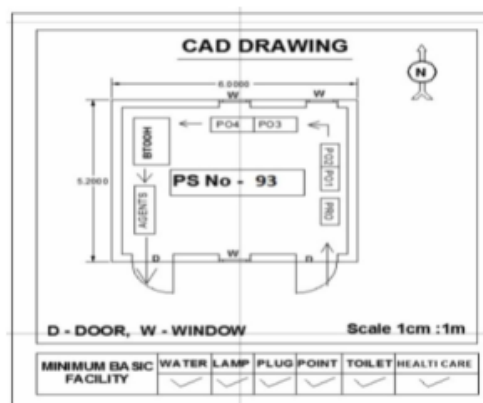

নির্বাচক নিবন্ধন আধিকারিকের স্বাক্ষর

Nazri Naksha

Google Map View

Polling Station Building Front View

Polling Station Front View

Cad View

Key MAP View

1	XFV1144997	নাম : মহঃ রিহান পিতার নাম: মহঃ ইব্রাহিম বাড়ির নং : এন000 বয়স : 32 লিঙ্গ : পুরুষ	ফটো উপলব্ধ	2	XFV1388198	নাম : সাহানা জ খাতুন স্বামীর নাম: মুরতেজা আলম বাড়ির নং : n0007 বয়স : 29 লিঙ্গ : মহিলা	ফটো উপলব্ধ	3	XFV1388206	নাম : আকলিম খাতুন পিতার নাম: আব্দুল গফুর বাড়ির নং : n0022 বয়স : 28 লিঙ্গ : মহিলা	ফটো উপলব্ধ
4	KTT4530465	নাম : কাশিম পিতার নাম: সালেমান বাড়ির নং : n0049 বয়স : 39 লিঙ্গ : পুরুষ	ফটো উপলব্ধ	5	WB/04/028/126515	নাম : জাগির হোসেন পিতার নাম: সামসুদ্দিন বাড়ির নং : n0011 বয়স : 55 লিঙ্গ : পুরুষ	ফটো উপলব্ধ	6	XFV1388057	নাম : আরসাদ আলম পিতার নাম: মহঃ ইসরাইল বাড়ির নং : n0004 বয়স : 30 লিঙ্গ : পুরুষ	ফটো উপলব্ধ
7	XFV1388065	নাম : সামসাদ আলম পিতার নাম: মহঃ ইসরাইল বাড়ির নং : n0004 বয়স : 28 লিঙ্গ : পুরুষ	ফটো উপলব্ধ	8	XFV1388123	নাম : ওকিলা খাতুন পিতার নাম: মাহাতাবুদ্দিন বাড়ির নং : n0025 বয়স : 28 লিঙ্গ : মহিলা	ফটো উপলব্ধ	9	KTT3753423	নাম : মহঃ আনারুল পিতার নাম: মহঃ মুস্তাকিম বাড়ির নং : n0001 বয়স : 47 লিঙ্গ : পুরুষ	ফটো উপলব্ধ
10	XFV1200708	নাম : পিথকি খাতুন স্বামীর নাম: হামিদ আলম বাড়ির নং : n0008 বয়স : 33 লিঙ্গ : মহিলা	ফটো উপলব্ধ	11	XFV0273763	নাম : মহঃ শের খান পিতার নাম: হেমেদুল বাড়ির নং : n0040 বয়স : 42 লিঙ্গ : পুরুষ	ফটো উপলব্ধ	12	XFV2088169	নাম : কৈশার বানু স্বামীর নাম: মহঃ সরিফ বাড়ির নং : এন0002 বয়স : 27 লিঙ্গ : মহিলা	ফটো উপলব্ধ
13	XFV0740522	নাম : সাবানা পুরুষ স্বামীর নাম: মহঃ আনওয়ারুল বাড়ির নং : n0001 বয়স : 33 লিঙ্গ : পুরুষ	ফটো উপলব্ধ	14	XFV2072007	নাম : রেহেনা খাতুন স্বামীর নাম: মহঃ সাজ্জাদ আলম বাড়ির নং : এন0085 বয়স : 23 লিঙ্গ : মহিলা	ফটো উপলব্ধ	15	XFV1944446	নাম : শানাজ বেগম স্বামীর নাম: বদরুল বাড়ির নং : নং বয়স : 32 লিঙ্গ : মহিলা	ফটো উপলব্ধ
16	XFV1388040	নাম : সাহেদ আলম পিতার নাম: আলি হোসেন বাড়ির নং : n0016 বয়স : 33 লিঙ্গ : পুরুষ	ফটো উপলব্ধ	17	XFV1388081	নাম : সুরতজ মায়ের নাম: মালিনা খাতুন বাড়ির নং : n0006 বয়স : 40 লিঙ্গ : মহিলা	ফটো উপলব্ধ	18	XFV1388099	নাম : আনজাম খাতুন স্বামীর নাম: সফিক আলম বাড়ির নং : n0004 বয়স : 40 লিঙ্গ : মহিলা	ফটো উপলব্ধ
19	XFV1388172	নাম : সাহানাওয়াজ পিতার নাম: নুরুল হক বাড়ির নং : n0042 বয়স : 28 লিঙ্গ : পুরুষ	ফটো উপলব্ধ	20	KTT4444014	নাম : বিলকেশ বেগম স্বামীর নাম: লাল মহম্মদ বাড়ির নং : n0011 বয়স : 41 লিঙ্গ : মহিলা	ফটো উপলব্ধ	21	XFV1075142	নাম : রোসনা খাতুন মায়ের নাম: রহিমুন নেসা বাড়ির নং : N0000 বয়স : 32 লিঙ্গ : মহিলা	ফটো উপলব্ধ
22	XFV1688142	নাম : আজমুদ্দিন পিতার নাম: পেশ মহঃ বাড়ির নং : n0024 বয়স : 66 লিঙ্গ : পুরুষ	ফটো উপলব্ধ	23	XFV2082501	নাম : মজিয়া খাতুন স্বামীর নাম: মহঃ নাসির বাড়ির নং : এন0080 বয়স : 31 লিঙ্গ : মহিলা	ফটো উপলব্ধ	24	XFV1538420	নাম : সিউলি পারবেন পিতার নাম: মহঃ সাদিক আলম বাড়ির নং : এন0001 বয়স : 27 লিঙ্গ : মহিলা	ফটো উপলব্ধ
25	XFV2011849	নাম : মোঃ মুশতাক আলম পিতার নাম: আলি হুসেন বাড়ির নং : না বয়স : 24 লিঙ্গ : পুরুষ	ফটো উপলব্ধ	26	XFV0855957	নাম : রেহান আলম পিতার নাম: রশিদ আলম বাড়ির নং : n0007 বয়স : 34 লিঙ্গ : পুরুষ	ফটো উপলব্ধ	27	XFV0273540	নাম : হামিদ আলম পিতার নাম: মকবুল হোসেন বাড়ির নং : n0008 বয়স : 38 লিঙ্গ : পুরুষ	ফটো উপলব্ধ
28	XFV1616127	নাম : পিঙ্কি রায় স্বামীর নাম: সুভাষ রায় বাড়ির নং : এন0000 বয়স : 27 লিঙ্গ : মহিলা	ফটো উপলব্ধ	29	XFV0740548	নাম : আনসারা বেগম পিতার নাম: মহঃ হাসিবুল বাড়ির নং : n0006 বয়স : 39 লিঙ্গ : মহিলা	ফটো উপলব্ধ	30	XFV1687938	নাম : খৈরান নেসা স্বামীর নাম: সমাত আলি বাড়ির নং : n0044 বয়স : 86 লিঙ্গ : মহিলা	ফটো উপলব্ধ