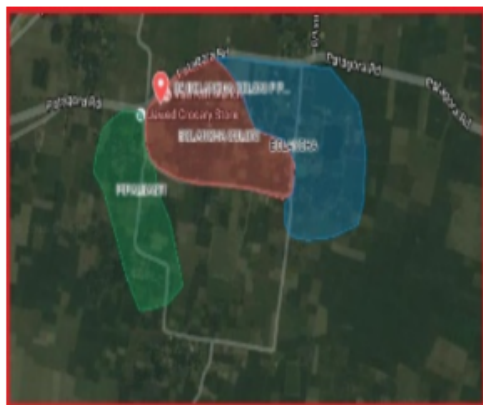

Nazri Naksha