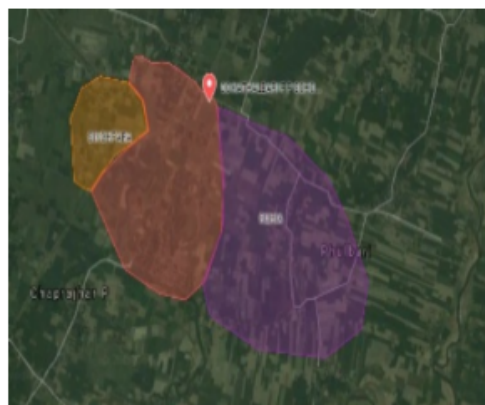

Nazri Naksha