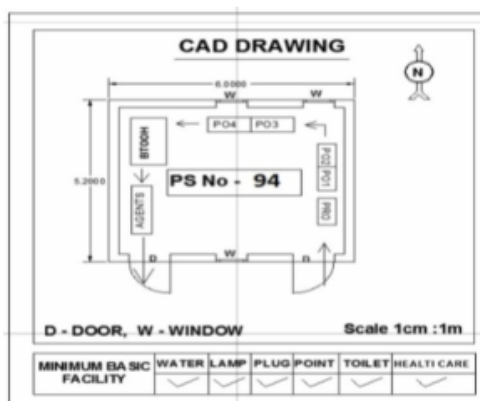

নির্বাচক নিবন্ধন আধিকারিকের স্বাক্ষর

Nazri Naksha

Google Map View

Polling Station Building Front View

Polling Station Front View

Cad View

Key MAP View

1	XFV1606052	ফটো উপলব্ধ	নাম : মোহাম্মদ কুরবান পিতার নাম : শাজাহান বাড়ির নং : এন0048 বয়স : 25 লিঙ্গ : পুরুষ	2	XFV1680990	ফটো উপলব্ধ	নাম : সরিফন খাতুন স্বামীর নাম : মোহসীন আলি বাড়ির নং : এন0043 বয়স : 45 লিঙ্গ : মহিলা	3	XFV1604958	ফটো উপলব্ধ	নাম : মার্টিন হাসদা পিতার নাম : হজদা হোপনা বাড়ির নং : এন0022 বয়স : 28 লিঙ্গ : মহিলা
#2 4	XFV1604735	ফটো উপলব্ধ	নাম : সেলিনা পিতার নাম : হাজিবুল হক বাড়ির নং : এন0029 বয়স : 29 লিঙ্গ : পুরুষ	5	XFV1604586	ফটো উপলব্ধ	নাম : মর্জিনা খাতুন স্বামীর নাম : হাজিবুল হক বাড়ির নং : এন0000 বয়স : 28 লিঙ্গ : মহিলা	6	XFV1604891	ফটো উপলব্ধ	নাম : জাকেরা খাতুন পিতার নাম : মোহাম্মদ হারুণ রসিদ বাড়ির নং : এন0042 বয়স : 27 লিঙ্গ : মহিলা
7	XFV1604453	ফটো উপলব্ধ	নাম : সবিনা ইয়াসমিন স্বামীর নাম : নাজির হুসেন বাড়ির নং : এন0039 বয়স : 27 লিঙ্গ : মহিলা	8	XFV1604933	ফটো উপলব্ধ	নাম : নুরুদ্দিন পিতার নাম : মোহাম্মদ সানাউল্লাহ বাড়ির নং : এন0060 বয়স : 28 লিঙ্গ : পুরুষ	9	XFV1604610	ফটো উপলব্ধ	নাম : তগেপারী স্বামীর নাম : চান মোহাম্মদ বাড়ির নং : এন0000 বয়স : 37 লিঙ্গ : মহিলা
10	XFV1076041	ফটো উপলব্ধ	নাম : মুন্না মুস্তাক পিতার নাম : চান মহঃ বাড়ির নং : এন0166 বয়স : 34 লিঙ্গ : পুরুষ	11	XFV1604917	ফটো উপলব্ধ	নাম : নাসরিন খাতুন স্বামীর নাম : জাহাঙ্গির আলম বাড়ির নং : এন0031 বয়স : 27 লিঙ্গ : মহিলা	12	KTT4201638	ফটো উপলব্ধ	নাম : মহঃ নফিস আলম পিতার নাম : মজিবুল রহমান বাড়ির নং : রুহিয়া আদিবাসিপারা বয়স : 45 লিঙ্গ : পুরুষ
13	XFV1604644	ফটো উপলব্ধ	নাম : জাকিরুল স্বামীর নাম : মহেদ্দি হুসেন বাড়ির নং : এন0000 বয়স : 27 লিঙ্গ : মহিলা	14	XFV1807940	ফটো উপলব্ধ	নাম : গোলাম মুকতাজ পিতার নাম : আবদুল রাশিদ বাড়ির নং : নং 23 বয়স : 28 লিঙ্গ : পুরুষ	15	XFV1604677	ফটো উপলব্ধ	নাম : মাসরুফ আলম মায়ের নাম : বিবি লাল বানু বাড়ির নং : এন0062 বয়স : 27 লিঙ্গ : পুরুষ
16	XFV2064822	ফটো উপলব্ধ	নাম : ইয়াসমিন স্বামীর নাম : আব্বারুল আলম বাড়ির নং : রুহিয়া ভাটিয়াপারা বয়স : 22 লিঙ্গ : মহিলা	17	XFV1604685	ফটো উপলব্ধ	নাম : আমিরুল ইসলাম পিতার নাম : ওবেইদুল্লা বাড়ির নং : এন0059 বয়স : 26 লিঙ্গ : পুরুষ	18	XFV1604941	ফটো উপলব্ধ	নাম : আব্বারুল আলম পিতার নাম : মোজিবুর রহমান বাড়ির নং : এন0059 বয়স : 26 লিঙ্গ : পুরুষ
19	XFV1604628	ফটো উপলব্ধ	নাম : গণেশ কিঙ্ক পিতার নাম : সরদার কিঙ্ক বাড়ির নং : এন0012 বয়স : 32 লিঙ্গ : পুরুষ	20	XFV1806801	ফটো উপলব্ধ	নাম : শুকর মন কিঙ্ক স্বামীর নাম : ছোটো বড় মুরমু বাড়ির নং : নং 0 বয়স : 71 লিঙ্গ : মহিলা	21	XFV1604669	ফটো উপলব্ধ	নাম : হুসনার খাতুন স্বামীর নাম : আব্দুল হালিম বাড়ির নং : এন0000 বয়স : 27 লিঙ্গ : মহিলা
22	XFV1606169	ফটো উপলব্ধ	নাম : সন্নাট ভান স্বামীর নাম : মঞ্জুর আলম বাড়ির নং : এন0000 বয়স : 25 লিঙ্গ : মহিলা	23	XFV1605856	ফটো উপলব্ধ	নাম : সায়েদা স্বামীর নাম : নুরুদ্দিন বাড়ির নং : এন0000 বয়স : 29 লিঙ্গ : মহিলা	24	XFV1909068	ফটো উপলব্ধ	নাম : রাজেমা খাতুন পিতার নাম : মোহাম্মদ আফজল হুসেন বাড়ির নং : নং বয়স : 24 লিঙ্গ : মহিলা
25	XFV1995950	ফটো উপলব্ধ	নাম : অনসুরা খাতুন স্বামীর নাম : আসেরুল বাড়ির নং : রুহিয়া বয়স : 23 লিঙ্গ : মহিলা	26	XFV2068278	ফটো উপলব্ধ	নাম : মানিরুল হুসেন পিতার নাম : আনোয়ার আলম বাড়ির নং : রুহিয়া ভাটিয়াপাড়া বয়স : 23 লিঙ্গ : পুরুষ	27	XFV1608140	ফটো উপলব্ধ	নাম : হাসনারা খাতুন স্বামীর নাম : আবুল কাসেম বাড়ির নং : এন0000 বয়স : 52 লিঙ্গ : মহিলা
28	XFV1908896	ফটো উপলব্ধ	নাম : মেনকা খাতুন স্বামীর নাম : মজিদ রহমান বাড়ির নং : 45 বয়স : 30 লিঙ্গ : মহিলা	29	XFV2068476	ফটো উপলব্ধ	নাম : আমিনা খাতুন স্বামীর নাম : মহঃ সাইফুদ্দিন বাড়ির নং : এন0037 বয়স : 22 লিঙ্গ : মহিলা	30	XFV1805712	ফটো উপলব্ধ	নাম : মঙ্গল বেসরা পিতার নাম : দিলীপ বেসরা বাড়ির নং : নং বয়স : 25 লিঙ্গ : পুরুষ