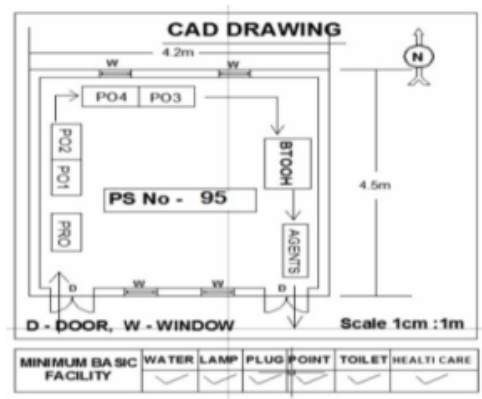

নির্বাচক নিবন্ধন আধিকারিকের স্বাক্ষর

Nazri Naksha

Google Map View

Polling Station Building Front View

Polling Station Front View

Cad View

Key MAP View

1 নাম : জে কে বলা ইসলাম পিতার নাম : মজিবুল রহমান বাড়ির নং : এন00070 বয়স : 30 লিঙ্গ : পুরুষ	XFV1389246 ফটো উপলব্ধ	2 নাম : বিবি অরজুন নেশা স্বামীর নাম : মহঃ ইসলামুদ্দিন বাড়ির নং : এন0076 বয়স : 56 লিঙ্গ : মহিলা	XFV1688522 ফটো উপলব্ধ	3 নাম : নাজিমা বেগম স্বামীর নাম : দিল মহঃ বাড়ির নং : তেলীভিটা বয়স : 55 লিঙ্গ : মহিলা	XFV1688639 ফটো উপলব্ধ
4 নাম : দিলওয়ারা বেগম পিতার নাম : দিল মহঃ বাড়ির নং : 000 বয়স : 25 লিঙ্গ : মহিলা	XFV2125920 ফটো উপলব্ধ	5 নাম : মনজার আলম পিতার নাম : মহঃ বদরুল হক বাড়ির নং : n0107 বয়স : 48 লিঙ্গ : পুরুষ	KTT2521276 ফটো উপলব্ধ	6 নাম : হুসনে আরা বেগম পিতার নাম : মহঃ রিহান আলম বাড়ির নং : 355 বয়স : 30 লিঙ্গ : মহিলা	XFV1300011 ফটো উপলব্ধ
7 নাম : গোসিয়া খাতুন স্বামীর নাম : সফিউর রহমান বাড়ির নং : 00 বয়স : 44 লিঙ্গ : মহিলা	KTT3002094 ফটো উপলব্ধ	8 নাম : নেসাফুল পিতার নাম : রহিমা খাতুন বাড়ির নং : n0109 বয়স : 32 লিঙ্গ : মহিলা	XFV1097773 ফটো উপলব্ধ	9 নাম : সাজানা রানু পিতার নাম : মহঃ সাবির বাড়ির নং : N0129 বয়স : 23 লিঙ্গ : মহিলা	XFV1810449 ফটো উপলব্ধ
10 নাম : হুসনে আরা বেগম স্বামীর নাম : সেয়ব আলম বাড়ির নং : n0072 বয়স : 39 লিঙ্গ : মহিলা	KTT4201588 ফটো উপলব্ধ	11 নাম : সামসাদ বেগম পিতার নাম : মজিবুল রহমান বাড়ির নং : এন00070 বয়স : 31 লিঙ্গ : মহিলা	XFV1201912 ফটো উপলব্ধ	12 নাম : মেহেবুবা বেগম স্বামীর নাম : মহঃ নূর আলম বাড়ির নং : তেলিভিটা বয়স : 45 লিঙ্গ : মহিলা	KTT2523595 ফটো উপলব্ধ
13 নাম : পিয়রী বেগম স্বামীর নাম : মহঃ নূরুল হক বাড়ির নং : n0076 বয়স : 30 লিঙ্গ : মহিলা	XFV1389428 ফটো উপলব্ধ	14 নাম : কুশনা রানু স্বামীর নাম : সামাউল ইসলাম বাড়ির নং : n0070 বয়স : 30 লিঙ্গ : মহিলা	XFV1389436 ফটো উপলব্ধ	15 নাম : রিজানা বেগম স্বামীর নাম : উলাম মস্তফা বাড়ির নং : n0135 বয়স : 30 লিঙ্গ : মহিলা	KTT4541496 ফটো উপলব্ধ
16 নাম : নুজেরা বেগম পিতার নাম : সাহানা ওয়াজ আলম বাড়ির নং : n0084 বয়স : 32 লিঙ্গ : মহিলা	XFV1479872 ফটো উপলব্ধ	17 নাম : রহবর আলম পিতার নাম : মহঃ আলাউদ্দিন বাড়ির নং : তেলীভিটা বয়স : 30 লিঙ্গ : পুরুষ	XFV1201896 ফটো উপলব্ধ	18 নাম : ইনামুল হক পিতার নাম : জাফির আলম বাড়ির নং : 1 বয়স : 23 লিঙ্গ : পুরুষ	XFV1890813 ফটো উপলব্ধ
19 নাম : আনবাররুন স্বামীর নাম : জফির আলম বাড়ির নং : n0057 বয়স : 66 লিঙ্গ : মহিলা	KTT1556810 ফটো উপলব্ধ	20 নাম : সীমা খাতুন স্বামীর নাম : আফজল হুসেন বাড়ির নং : এন0115 বয়স : 46 লিঙ্গ : মহিলা	KTT3432580 ফটো উপলব্ধ	21 নাম : রাজাউল ইসলাম পিতার নাম : আবদুল কাযুম বাড়ির নং : এন0061 বয়স : 31 লিঙ্গ : পুরুষ	XFV1077015 ফটো উপলব্ধ
22 নাম : মহঃ মুনাজ্জিব পিতার নাম : তাজমল হুসেন বাড়ির নং : এন0076 বয়স : 29 লিঙ্গ : পুরুষ	XFV1389170 ফটো উপলব্ধ	23 নাম : সাহেবা স্বামীর নাম : নূর গোলাম বাড়ির নং : n0077 বয়স : 31 লিঙ্গ : মহিলা	XFV1389394 ফটো উপলব্ধ	24 নাম : আসমত রাজা পিতার নাম : মহঃ ইসলাম বাড়ির নং : n0112 বয়স : 28 লিঙ্গ : পুরুষ	XFV1389402 ফটো উপলব্ধ
25 নাম : জীফরান রেজা পিতার নাম : শাফিউর রহমান বাড়ির নং : 1 বয়স : 23 লিঙ্গ : পুরুষ	XFV1898550 ফটো উপলব্ধ	26 নাম : নাসিমা বেগম পিতার নাম : মহঃ মস্তাকিম বাড়ির নং : n0081 বয়স : 29 লিঙ্গ : পুরুষ	XFV1299940 ফটো উপলব্ধ	27 নাম : রাজিফা খাতুন স্বামীর নাম : আহমাদ বাড়ির নং : n0105 বয়স : 70 লিঙ্গ : মহিলা	XFV1688662 ফটো উপলব্ধ
28 নাম : আনব আলম পিতার নাম : মহঃ আহমাদ বাড়ির নং : এন0076 বয়স : 23 লিঙ্গ : পুরুষ	XFV1917988 ফটো উপলব্ধ	29 নাম : আস্তানা বেগম স্বামীর নাম : মহঃ মঞ্জুর আলম বাড়ির নং : n0113 বয়স : 30 লিঙ্গ : মহিলা	XFV1389469 ফটো উপলব্ধ	30 নাম : রাজিয়া বেগম পিতার নাম : মহঃ তসলিমুদ্দিন বাড়ির নং : n0081 বয়স : 23 লিঙ্গ : মহিলা	XFV0963256 ফটো উপলব্ধ