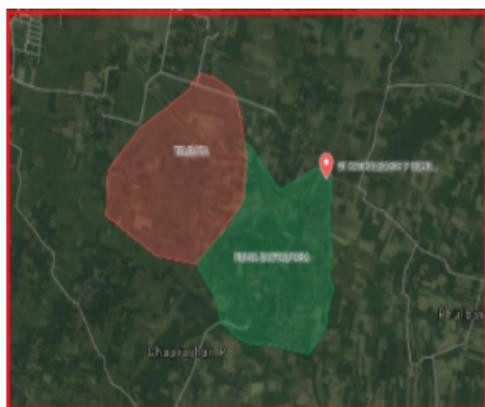

Nazri Naksha