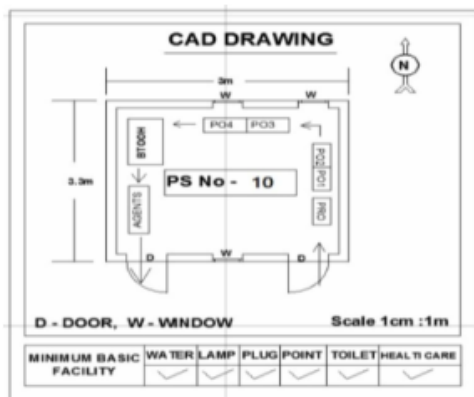

নির্বাচক নিবন্ধন আধিকারিকের স্বাক্ষর

Nazri Naksha

Google Map View

Polling Station Building Front View

Polling Station Front View

Cad View

Key MAP View

1	XFV1619568	নাম : সাহেদনুর স্বামীর নাম: এহেশান আলি বাড়ির নং : এন0024 বয়স : 27 লিঙ্গ : মহিলা	ফটো উপলব্ধ	2	TQF1755826	নাম : সংজরুল হক পিতার নাম: জমুল হোক, বাড়ির নং : উরিয়াটোল বয়স : 29 লিঙ্গ : পুরুষ	ফটো উপলব্ধ	3	WB/04/027/414188	নাম : লতিফা খাতুন স্বামীর নাম: বদরুদ্দিন বাড়ির নং : n0122 বয়স : 69 লিঙ্গ : মহিলা	ফটো উপলব্ধ
4	XFV1155514	নাম : সাহেরা বানু স্বামীর নাম: মুক্তার আলম বাড়ির নং : n0122 বয়স : 32 লিঙ্গ : মহিলা	ফটো উপলব্ধ	5	XFV2115905	নাম : অর্জনা বেগম পিতার নাম: নজরুল হক বাড়ির নং : 44 বয়স : 22 লিঙ্গ : মহিলা	ফটো উপলব্ধ	6	XFV2115939	নাম : রহিলা বেগম স্বামীর নাম: তৈয়াব আলম বাড়ির নং : 213 বয়স : 27 লিঙ্গ : মহিলা	ফটো উপলব্ধ
7	XFV2115996	নাম : জিনাত পরবিন স্বামীর নাম: অসারুল হক বাড়ির নং : 075 বয়স : 24 লিঙ্গ : মহিলা	ফটো উপলব্ধ	8	XFV0819888	নাম : সবুজা খাতুন স্বামীর নাম: নওসাদ আলম বাড়ির নং : n0099 বয়স : 35 লিঙ্গ : মহিলা	ফটো উপলব্ধ	9	XFV2116077	নাম : সাহা আলম পিতার নাম: সামসুল হক বাড়ির নং : 320 বয়স : 21 লিঙ্গ : পুরুষ	ফটো উপলব্ধ
10	XFV1619410	নাম : আশ্বসমীন নিহার পিতার নাম: মহঃ সুলেমান বাড়ির নং : এন0039 বয়স : 26 লিঙ্গ : মহিলা	ফটো উপলব্ধ	11	XFV1617695	নাম : নসাদ আলি পিতার নাম: জাহিদুর রহমান বাড়ির নং : এন0049 বয়স : 31 লিঙ্গ : পুরুষ	ফটো উপলব্ধ	12	XFV2007425	নাম : সেজেরুল পিতার নাম: আলি মোহাম্মদ বাড়ির নং : উরিটোল বয়স : 22 লিঙ্গ : পুরুষ	ফটো উপলব্ধ
13	XFV2115962	নাম : জৈনুল হোক, পিতার নাম: বদরুল হোক, বাড়ির নং : 355 বয়স : 22 লিঙ্গ : পুরুষ	ফটো উপলব্ধ	14	XFV2116069	নাম : রুপসনা খাতুন স্বামীর নাম: রেজমল বাড়ির নং : 85 বয়স : 23 লিঙ্গ : মহিলা	ফটো উপলব্ধ	15	XFV2116150	নাম : জেসমিন খাতুন পিতার নাম: মেকিমুদদীন বাড়ির নং : 237 বয়স : 21 লিঙ্গ : মহিলা	ফটো উপলব্ধ
16	JGJ4582656	নাম : আনয়ার আলি পিতার নাম: দবিরুদ্দিন বাড়ির নং : n0084 বয়স : 52 লিঙ্গ : পুরুষ	ফটো উপলব্ধ	17	JGJ4974085	নাম : ইদ মহম্মদ পিতার নাম: সমু মহম্মদ বাড়ির নং : n0065 বয়স : 59 লিঙ্গ : পুরুষ	ফটো উপলব্ধ	18	XFV1617786	নাম : সাহাজাহান পিতার নাম: জামিলুদ্দিন বাড়ির নং : এন0075 বয়স : 25 লিঙ্গ : পুরুষ	ফটো উপলব্ধ
19	JGJ5078340	নাম : মুক্তার আলম পিতার নাম: বদরুদ্দিন বাড়ির নং : n0122 বয়স : 38 লিঙ্গ : পুরুষ	ফটো উপলব্ধ	20	JGJ4583092	নাম : সফিরুদ্দিন পিতার নাম: সালমুদ্দিন বাড়ির নং : n0124 বয়স : 56 লিঙ্গ : পুরুষ	ফটো উপলব্ধ	21	JGJ4974093	নাম : দবরুল পিতার নাম: সালমুদ্দিন বাড়ির নং : n0124 বয়স : 53 লিঙ্গ : পুরুষ	ফটো উপলব্ধ
22	JGJ2198885	নাম : খোস মহঃ পিতার নাম: ইজাবুদ্দিন বাড়ির নং : n0098 বয়স : 67 লিঙ্গ : পুরুষ	ফটো উপলব্ধ	23	XFV1155191	নাম : ইরসাদ পিতার নাম: মাসুম মহঃ বাড়ির নং : n0099 বয়স : 31 লিঙ্গ : পুরুষ	ফটো উপলব্ধ	24	XFV2246429	নাম : দবিরুদ্দিন পিতার নাম: তকাই বাড়ির নং : n0084 বয়স : 73 লিঙ্গ : পুরুষ	ফটো উপলব্ধ
25	XFV1155266	নাম : তাহেরুন নেশা স্বামীর নাম: আবজল মহঃ বাড়ির নং : n0125 বয়স : 32 লিঙ্গ : মহিলা	ফটো উপলব্ধ	26	XFV1271899	নাম : পারবিন বেগম পিতার নাম: ইসলামুদ্দিন বাড়ির নং : n0081 বয়স : 35 লিঙ্গ : মহিলা	ফটো উপলব্ধ	27	JGJ2198794	নাম : ভুলু মহম্মদ পিতার নাম: মগবুল বাড়ির নং : n0082 বয়স : 73 লিঙ্গ : পুরুষ	ফটো উপলব্ধ
28	XFV0663518	নাম : হুসনারা বেগম স্বামীর নাম: হাফিজুল বাড়ির নং : n0125 বয়স : 40 লিঙ্গ : মহিলা	ফটো উপলব্ধ	29	XFV2101277	নাম : রুনা বেগম স্বামীর নাম: মোহম্মদ রব্বানি বাড়ির নং : 005 বয়স : 29 লিঙ্গ : মহিলা	ফটো উপলব্ধ	30	JGJ4582649	নাম : মনসুর আলি পিতার নাম: দবিরুদ্দিন বাড়ির নং : n0084 বয়স : 54 লিঙ্গ : পুরুষ	ফটো উপলব্ধ