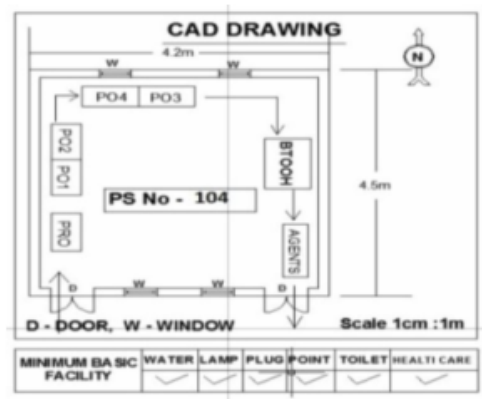

নির্বাচক নিবন্ধন আধিকারিকের স্বাক্ষর

Nazri Naksha

Google Map View

Polling Station Building Front View

Polling Station Front View

Cad View

Key MAP View

1 নাম : মহঃ সইদুল পিতার নাম: টিহাকু বাড়ির নং : n0084 বয়স : 52 লিঙ্গ : পুরুষ	KTT3764503 ফটো উপলব্ধ	2 নাম : সাকিলা বেগম স্বামীর নাম: মহঃ সইদুল বাড়ির নং : n0084 বয়স : 44 লিঙ্গ : মহিলা	KTT4445839 ফটো উপলব্ধ	3 নাম : ফিরোজা বেগম স্বামীর নাম: আকবর আলি বাড়ির নং : n0080 বয়স : 32 লিঙ্গ : মহিলা	XFV1082437 ফটো উপলব্ধ
4 নাম : খাতুন নাসিরা স্বামীর নাম: মহঃ সফির বাড়ির নং : n0085 বয়স : 58 লিঙ্গ : মহিলা	WB/04/028/198224 ফটো উপলব্ধ	5 নাম : দিলরা স্বামীর নাম: মাসুম রাজ বাড়ির নং : নং বয়স : 24 লিঙ্গ : মহিলা	XFV1861715 ফটো উপলব্ধ	6 নাম : নাসিরুদ্দীন পিতার নাম: ইয়ারদ্দীন বাড়ির নং : 105 বয়স : 55 লিঙ্গ : পুরুষ	KTT2201036 ফটো উপলব্ধ
7 নাম : মোহাম্মদ ইমতিয়াজ আহমদ পিতার নাম: কামরুল হক বাড়ির নং : n0118 বয়স : 31 লিঙ্গ : পুরুষ	XFV1082239 ফটো উপলব্ধ	8 নাম : মহঃ মুস্তাকিম পিতার নাম: জফর বাড়ির নং : n0128 বয়স : 30 লিঙ্গ : পুরুষ	XFV1207257 ফটো উপলব্ধ	9 নাম : মহঃ সালাম পিতার নাম: গুহালু শেখ বাড়ির নং : n0112 বয়স : 59 লিঙ্গ : পুরুষ	KTT2199339 ফটো উপলব্ধ
10 নাম : মহঃ তসির পিতার নাম: লেদা মহঃ বাড়ির নং : n0131 বয়স : 57 লিঙ্গ : পুরুষ	KTT2197333 ফটো উপলব্ধ	11 নাম : হাকিমা বেগম স্বামীর নাম: মহঃ অদুদ বাড়ির নং : n0112 বয়স : 43 লিঙ্গ : মহিলা	WB/04/028/198274 ফটো উপলব্ধ	12 নাম : মহঃ আকালু পিতার নাম: শেখ নাসিরুদ্দিন বাড়ির নং : n0068 বয়স : 49 লিঙ্গ : পুরুষ	KTT3764123 ফটো উপলব্ধ
13 নাম : রমাজান আলি পিতার নাম: রহিমুদ্দিন বাড়ির নং : এন0131 বয়স : 25 লিঙ্গ : পুরুষ	XFV1669118 ফটো উপলব্ধ	14 নাম : বসির আলম পিতার নাম: শমিম আকতর বাড়ির নং : n0222 বয়স : 27 লিঙ্গ : পুরুষ	XFV1574250 ফটো উপলব্ধ	15 নাম : সুবাহান পিতার নাম: আইনুল বাড়ির নং : n0086 বয়স : 25 লিঙ্গ : পুরুষ	KTT4209615 ফটো উপলব্ধ
16 নাম : মেহেরুন নিশা স্বামীর নাম: মহঃ আব্বাস বাড়ির নং : n0119 বয়স : 56 লিঙ্গ : মহিলা	KTT0303107 ফটো উপলব্ধ	17 নাম : মহঃ ফজ পিতার নাম: ইসরাইল বাড়ির নং : n0121 বয়স : 36 লিঙ্গ : পুরুষ	XFV1263201 ফটো উপলব্ধ	18 নাম : রাজু আহমেদ পিতার নাম: মোহাম্মদ নুরুদ্দিন বাড়ির নং : n0080 বয়স : 28 লিঙ্গ : পুরুষ	XFV1483064 ফটো উপলব্ধ
19 নাম : নাসিমা খাতুন পিতার নাম: সিরুদ্দীন বাড়ির নং : n0080 বয়স : 28 লিঙ্গ : মহিলা	KTT4103552 ফটো উপলব্ধ	20 নাম : সাবিলা খাতুন পিতার নাম: সিরুদ্দীন বাড়ির নং : n0080 বয়স : 28 লিঙ্গ : মহিলা	XFV1482819 ফটো উপলব্ধ	21 নাম : আসিফ রজ্জাক পিতার নাম: আহমেদ হুসেন বাড়ির নং : নং06 বয়স : 24 লিঙ্গ : পুরুষ	XFV1859883 ফটো উপলব্ধ
22 নাম : মাসুমা বেগম স্বামীর নাম: নিজরুল আলম বাড়ির নং : n0079 বয়স : 27 লিঙ্গ : মহিলা	XFV0859587 ফটো উপলব্ধ	23 নাম : বেবী খাতুন পিতার নাম: কাইসার আলম বাড়ির নং : n0086 বয়স : 27 লিঙ্গ : মহিলা	XFV1482967 ফটো উপলব্ধ	24 নাম : মনজুর পিতার নাম: খাতুন জুলেখা বাড়ির নং : n0085 বয়স : 45 লিঙ্গ : পুরুষ	XFV0802249 ফটো উপলব্ধ
25 নাম : মহঃ হাইয়ুম পিতার নাম: চুমান বাড়ির নং : n0076 বয়স : 50 লিঙ্গ : পুরুষ	KTT2198216 ফটো উপলব্ধ	26 নাম : আশ্রা খাতুন পিতার নাম: মহঃ আশিক আলম বাড়ির নং : এন0086 বয়স : 27 লিঙ্গ : মহিলা	XFV1668060 ফটো উপলব্ধ	27 নাম : মহঃ আদুদ পিতার নাম: ফুল মহম্মাদ বাড়ির নং : n0112 বয়স : 53 লিঙ্গ : পুরুষ	KTT2197036 ফটো উপলব্ধ
28 নাম : মহঃ হাসিম পিতার নাম: বাচ্চা নূন বাড়ির নং : এন0024 বয়স : 83 লিঙ্গ : পুরুষ	KTT2198430 ফটো উপলব্ধ	29 নাম : সামসেরা বাগম স্বামীর নাম: হাসিম রাজা বাড়ির নং : n0079 বয়স : 28 লিঙ্গ : মহিলা	XFV1393156 ফটো উপলব্ধ	30 নাম : খুশবু খাতুন স্বামীর নাম: আব্দুল করিম বাড়ির নং : n0222 বয়স : 30 লিঙ্গ : মহিলা	XFV1393206 ফটো উপলব্ধ