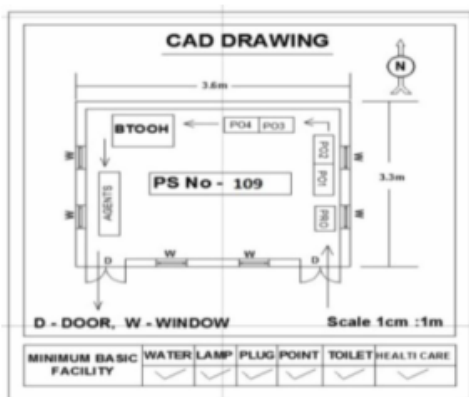

নির্বাচক নিবন্ধন আধিকারিকের স্বাক্ষর

Nazri Naksha

Google Map View

Polling Station Building Front View

Polling Station Front View

Cad View

Key MAP View

1	XFV1865963	নাম : সন্দীপ শিকদার পিতার নাম: অতিমনু শিকদার বাড়ির নং : নং বয়স : 25 লিঙ্গ : পুরুষ	ফটো উপলব্ধ	2	XFV1866011	নাম : লক্ষ্মী রায় স্বামীর নাম: ধীরেন রায় বাড়ির নং : নং বয়স : 27 লিঙ্গ : মহিলা	ফটো উপলব্ধ	3	XFV1396290	নাম : অরুণ দত্ত পিতার নাম: গোবিন্দ দত্ত বাড়ির নং : n0252 বয়স : 43 লিঙ্গ : পুরুষ	ফটো উপলব্ধ
4	XFV1865997	নাম : বর্নালি রায় পিতার নাম: বিরেন রায় বাড়ির নং : নং বয়স : 25 লিঙ্গ : মহিলা	ফটো উপলব্ধ	5	XFV1396308	নাম : মৌসুমি সাহা পিতার নাম: জগদীশ সাহা বাড়ির নং : n0312 বয়স : 29 লিঙ্গ : মহিলা	ফটো উপলব্ধ	6	XFV1867282	নাম : সায়নি দাস পিতার নাম: প্রবাল দাস বাড়ির নং : নং বয়স : 24 লিঙ্গ : মহিলা	ফটো উপলব্ধ
7	XFV0864223	নাম : লক্ষী প্রসাদ পিতার নাম: চক্রধর প্রসাদ বাড়ির নং : n0245 বয়স : 35 লিঙ্গ : মহিলা	ফটো উপলব্ধ	8	XFV0749622	নাম : পৌরব দত্ত পিতার নাম: গৌতম দত্ত বাড়ির নং : n0252 বয়স : 34 লিঙ্গ : পুরুষ	ফটো উপলব্ধ	9	XFV1865971	নাম : বৈশালি মোডক পিতার নাম: বিকাশ মোডক বাড়ির নং : নং বয়স : 26 লিঙ্গ : মহিলা	ফটো উপলব্ধ
10	WB/04/028/207337	নাম : গিলি দাস পিতার নাম: চক্রধর দাস বাড়ির নং : n0296 বয়স : 49 লিঙ্গ : মহিলা	ফটো উপলব্ধ	11	XFV0325423	নাম : নিতু প্রসাদ লাল স্বামীর নাম: দীপক প্রসাদ লাল বাড়ির নং : n0245 বয়স : 46 লিঙ্গ : মহিলা	ফটো উপলব্ধ	12	XFV1396100	নাম : মান্দী মোহন্ত স্বামীর নাম: দিলীপ মোহন্ত বাড়ির নং : n0239 বয়স : 33 লিঙ্গ : মহিলা	ফটো উপলব্ধ
13	XFV1987239	নাম : নিশা প্রসাদ লাল পিতার নাম: দীপক প্রসাদ লাল বাড়ির নং : এন0015 বয়স : 22 লিঙ্গ : মহিলা	ফটো উপলব্ধ	14	XFV1867175	নাম : প্রিয়া দাস স্বামীর নাম: কৌশিক দাস বাড়ির নং : নং বয়স : 26 লিঙ্গ : মহিলা	ফটো উপলব্ধ	15	XFV1866037	নাম : মিঠুন দত্ত পিতার নাম: কেশব চন্দ্র দত্ত বাড়ির নং : নং বয়স : 42 লিঙ্গ : পুরুষ	ফটো উপলব্ধ
16	XFV1868108	নাম : পুষ্প মন্ডল স্বামীর নাম: রঞ্জিত মন্ডল বাড়ির নং : n0137 বয়স : 62 লিঙ্গ : মহিলা	ফটো উপলব্ধ	17	XFV1867985	নাম : মোহাম্মদ সোয়ালেহ মুনাযিল পিতার নাম: মোহাম্মদ সামসাদ আলম বাড়ির নং : নং বয়স : 25 লিঙ্গ : পুরুষ	ফটো উপলব্ধ	18	WB/04/028/213205	নাম : কম্পনা সাহা স্বামীর নাম: জগদীশ সাহা বাড়ির নং : n0313 বয়স : 54 লিঙ্গ : মহিলা	ফটো উপলব্ধ
19	WB/04/028/207515	নাম : মিনতি লোধ স্বামীর নাম: নরেশ লোধ বাড়ির নং : নং00 বয়স : 73 লিঙ্গ : মহিলা	ফটো উপলব্ধ	20	XFV1396241	নাম : গৌতম দত্ত পিতার নাম: গোবিন্দ দত্ত বাড়ির নং : n0252 বয়স : 55 লিঙ্গ : পুরুষ	ফটো উপলব্ধ	21	XFV1210483	নাম : শিল্পী দত্ত পিতার নাম: গৌতম দত্ত বাড়ির নং : n0252 বয়স : 31 লিঙ্গ : মহিলা	ফটো উপলব্ধ
22	GTM2140606	নাম : চীরঞ্জিব সেন পিতার নাম: স্বপ্ন কুমার সেন বাড়ির নং : 00 বয়স : 40 লিঙ্গ : পুরুষ	ফটো উপলব্ধ	23	KTT3779519	নাম : সুভাষীনি মালি স্বামীর নাম: হরিপদ মালী বাড়ির নং : n0250 বয়স : 71 লিঙ্গ : মহিলা	ফটো উপলব্ধ	24	GRR2871572	নাম : অপর্ণা সাহা রয় পিতার নাম: দিলীপ ক্র সাহা রয় বাড়ির নং : 00 বয়স : 39 লিঙ্গ : মহিলা	ফটো উপলব্ধ
25	XFV1847128	নাম : দিনেশ চন্দ্র সাহা পিতার নাম: সতীশ চন্দ্র সাহা বাড়ির নং : n0104 বয়স : 75 লিঙ্গ : পুরুষ	ফটো উপলব্ধ	26	XFV1998970	নাম : অরুণা দাস পিতার নাম: সুভাষ কুমার দাস বাড়ির নং : এন025 বয়স : 22 লিঙ্গ : মহিলা	ফটো উপলব্ধ	27	XFV1484401	নাম : খরসেনা রায় স্বামীর নাম: সঞ্জিত রায় বাড়ির নং : n0400 বয়স : 40 লিঙ্গ : মহিলা	ফটো উপলব্ধ
28	KTT0061705	নাম : সুজিত ব্যানার্জী পিতার নাম: সুসীল ব্যানার্জী বাড়ির নং : n0267 বয়স : 67 লিঙ্গ : পুরুষ	ফটো উপলব্ধ	29	XFV1847268	নাম : রিতা মল্লিক স্বামীর নাম: কিশোরী মল্লিক বাড়ির নং : n0076 বয়স : 61 লিঙ্গ : মহিলা	ফটো উপলব্ধ	30	KTT0061879	নাম : দেবারতী ব্যানার্জী স্বামীর নাম: সুজিত ব্যানার্জী বাড়ির নং : n0268 বয়স : 60 লিঙ্গ : মহিলা	ফটো উপলব্ধ