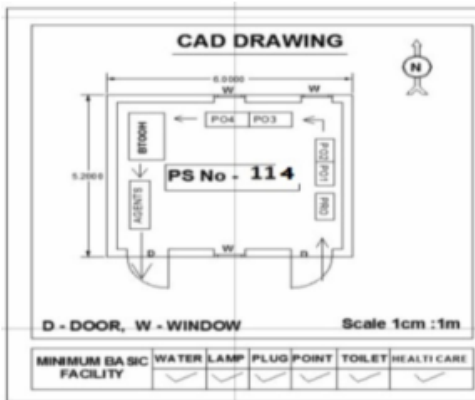

নির্বাচক নিবন্ধন আধিকারিকের স্বাক্ষর

Nazri Naksha

Google Map View

Polling Station Building Front View

Polling Station Front View

Cad View

Key MAP View

1	WB/04/028/213072	XFV0340000	XFV0301010
নাম : প্রনতি পাল ভৌমিক স্বামীর নাম: সুবল ভৌমিক বাড়ির নং : n0025 বয়স : 69 লিঙ্গ : মহিলা	ফটো উপলব্ধ	নাম : নীলিমা রাউৎ ( দে ) স্বামীর নাম: অর্জুন কুমার দে বাড়ির নং : n0052 বয়স : 56 লিঙ্গ : মহিলা	ফটো উপলব্ধ
নাম : মহঃ নাজমুদ্দিন পিতার নাম: রফিক আলম বাড়ির নং : n0257 বয়স : 39 লিঙ্গ : পুরুষ	ফটো উপলব্ধ	নাম : মহঃ নাজমুদ্দিন পিতার নাম: রফিক আলম বাড়ির নং : n0257 বয়স : 39 লিঙ্গ : পুরুষ	ফটো উপলব্ধ
4	WB/04/028/210441	SKW1466507	XFV1486240
নাম : সুবল চন্দ্র ভৌমিক পিতার নাম: বলরাম ভৌমিক বাড়ির নং : n0025 বয়স : 76 লিঙ্গ : পুরুষ	ফটো উপলব্ধ	নাম : প্রিয়াঙ্কা রায় পিতার নাম: উত্তম রায় বাড়ির নং : 00 বয়স : 33 লিঙ্গ : মহিলা	ফটো উপলব্ধ
নাম : কাশমিরা নাজ স্বামীর নাম: মহঃ নাজমুদ্দিন বাড়ির নং : n0257 বয়স : 27 লিঙ্গ : মহিলা	ফটো উপলব্ধ	নাম : কাশমিরা নাজ স্বামীর নাম: মহঃ নাজমুদ্দিন বাড়ির নং : n0257 বয়স : 27 লিঙ্গ : মহিলা	ফটো উপলব্ধ
7	KTT4108320	XFV0687152	KTT3668969
নাম : অমৃতা ভৌমিক পিতার নাম: সুবল ভৌমিক বাড়ির নং : n0025 বয়স : 39 লিঙ্গ : মহিলা	ফটো উপলব্ধ	নাম : উজ্জ্বল কুমার দে পিতার নাম: অর্জুন কুমার দে বাড়ির নং : n0164 বয়স : 38 লিঙ্গ : পুরুষ	ফটো উপলব্ধ
নাম : অভিষেক ভৌমিক পিতার নাম: সুবল ভৌমিক বাড়ির নং : n0025 বয়স : 41 লিঙ্গ : পুরুষ	ফটো উপলব্ধ	নাম : অভিষেক ভৌমিক পিতার নাম: সুবল ভৌমিক বাড়ির নং : n0025 বয়স : 41 লিঙ্গ : পুরুষ	ফটো উপলব্ধ
10	WB/04/028/210571	WB/04/028/213252	WB/04/028/213253
নাম : মহঃ তসলিম পিতার নাম: মহঃ এজিত বাড়ির নং : n0023 বয়স : 54 লিঙ্গ : পুরুষ	ফটো উপলব্ধ	নাম : তারামন স্বামীর নাম: তসলিম বাড়ির নং : n0023 বয়স : 53 লিঙ্গ : মহিলা	ফটো উপলব্ধ
নাম : ফেরীমন স্বামীর নাম: এজিত বাড়ির নং : n0023 বয়স : 76 লিঙ্গ : মহিলা	ফটো উপলব্ধ	নাম : ফেরীমন স্বামীর নাম: এজিত বাড়ির নং : n0023 বয়স : 76 লিঙ্গ : মহিলা	ফটো উপলব্ধ
13	XFV1087725	XFV0301036	XFV1213511
নাম : সুভোজিৎ দে পিতার নাম: অর্জুন কুমার দে বাড়ির নং : n0052 বয়স : 33 লিঙ্গ : পুরুষ	ফটো উপলব্ধ	নাম : রাজিয়া খাতুন স্বামীর নাম: রিয়াজুদ্দিন বাড়ির নং : n0255 বয়স : 52 লিঙ্গ : মহিলা	ফটো উপলব্ধ
নাম : তসলিমা খাতুন পিতার নাম: মহঃ তসলীম বাড়ির নং : n0023 বয়স : 32 লিঙ্গ : মহিলা	ফটো উপলব্ধ	নাম : তসলিমা খাতুন পিতার নাম: মহঃ তসলীম বাড়ির নং : n0023 বয়স : 32 লিঙ্গ : মহিলা	ফটো উপলব্ধ
16	XFV1336932	KTT4225330	KTT4226445
নাম : মুনমুন দাস স্বামীর নাম: অভিষেক ভৌমিক বাড়ির নং : n0025 বয়স : 42 লিঙ্গ : মহিলা	ফটো উপলব্ধ	নাম : নন্দ কিশোর সাহু পিতার নাম: লাল বাহাদুর সাহু বাড়ির নং : n0146 বয়স : 45 লিঙ্গ : পুরুষ	ফটো উপলব্ধ
নাম : পিন্ধি সাহা স্বামীর নাম: নন্দ কিশোর সাহু বাড়ির নং : n0146 বয়স : 42 লিঙ্গ : মহিলা	ফটো উপলব্ধ	নাম : পিন্ধি সাহা স্বামীর নাম: নন্দ কিশোর সাহু বাড়ির নং : n0146 বয়স : 42 লিঙ্গ : মহিলা	ফটো উপলব্ধ
19	XFV1087717	WB/04/028/210477	KTT4108155
নাম : অপরাঞ্জিতা ভৌমিক পিতার নাম: সুবল চন্দ্র ভৌমিক বাড়ির নং : n0025 বয়স : 31 লিঙ্গ : মহিলা	ফটো উপলব্ধ	নাম : মহঃ মুসলিম পিতার নাম: মহঃ এজিত বাড়ির নং : n0023 বয়স : 59 লিঙ্গ : পুরুষ	ফটো উপলব্ধ
নাম : মহঃ আসলাম পিতার নাম: মহঃ এজিত বাড়ির নং : n0023 বয়স : 44 লিঙ্গ : পুরুষ	ফটো উপলব্ধ	নাম : মহঃ আসলাম পিতার নাম: মহঃ এজিত বাড়ির নং : n0023 বয়স : 44 লিঙ্গ : পুরুষ	ফটো উপলব্ধ
22	KTT3790235	KTT3387594	XFV2199834
নাম : বাপ্পাদিত্য দাস পিতার নাম: বরুণ দাস বাড়ির নং : n0065 বয়স : 44 লিঙ্গ : পুরুষ	ফটো উপলব্ধ	নাম : গৌরী দাস স্বামীর নাম: দুলাল দাস বাড়ির নং : n0065 বয়স : 48 লিঙ্গ : মহিলা	ফটো উপলব্ধ
নাম : ময়না দাস পিতার নাম: মৃত অশ্বিনী কুমার দাস বাড়ির নং : n0065 বয়স : 62 লিঙ্গ : মহিলা	ফটো উপলব্ধ	নাম : ময়না দাস পিতার নাম: মৃত অশ্বিনী কুমার দাস বাড়ির নং : n0065 বয়স : 62 লিঙ্গ : মহিলা	ফটো উপলব্ধ
25	XFV1943851	WB/04/028/213501	KTT3794476
নাম : মনু দাস পিতার নাম: মৃত অশ্বিনী কুমার দাস বাড়ির নং : n0065 বয়স : 66 লিঙ্গ : মহিলা	ফটো উপলব্ধ	নাম : আল্পনা বাগচী (দাস) স্বামীর নাম: বরুণ কুমার দাস বাড়ির নং : n0065 বয়স : 72 লিঙ্গ : মহিলা	ফটো উপলব্ধ
নাম : পায়েল পাইন (রায়) স্বামীর নাম: সুপ্রিয় রায় বাড়ির নং : n0264 বয়স : 43 লিঙ্গ : মহিলা	ফটো উপলব্ধ	নাম : পায়েল পাইন (রায়) স্বামীর নাম: সুপ্রিয় রায় বাড়ির নং : n0264 বয়স : 43 লিঙ্গ : মহিলা	ফটো উপলব্ধ
28	XFV1632769	XFV1486117	WB/04/028/213195
নাম : লক্ষ্মী তান্ত্রিয়া অধিকারী স্বামীর নাম: শম্ভু অধিকারী বাড়ির নং : এন0145 বয়স : 29 লিঙ্গ : মহিলা	ফটো উপলব্ধ	নাম : নয়ন তারা অধিকারী স্বামীর নাম: শিব অধিকারী বাড়ির নং : n0145 বয়স : 39 লিঙ্গ : মহিলা	ফটো উপলব্ধ
নাম : বুলবুলি অধিকারী স্বামীর নাম: বিনোদ অধিকারী বাড়ির নং : n0145 বয়স : 74 লিঙ্গ : মহিলা	ফটো উপলব্ধ	নাম : বুলবুলি অধিকারী স্বামীর নাম: বিনোদ অধিকারী বাড়ির নং : n0145 বয়স : 74 লিঙ্গ : মহিলা	ফটো উপলব্ধ