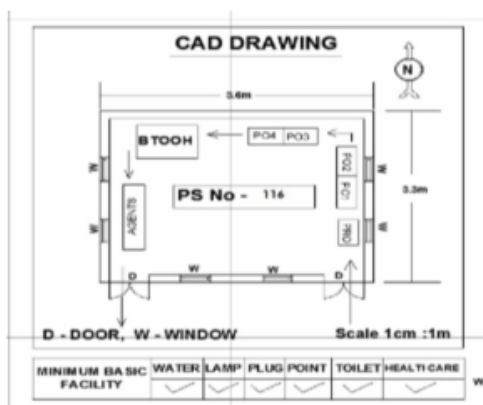

নির্বাচক নিবন্ধন আধিকারিকের স্বাক্ষর

Nazri Naksha

Google Map View

Polling Station Building Front View

Polling Station Front View

Cad View

Key MAP View

1	XFV1865039	নাম : মীরা বোস পিতার নাম: মনোজ বোস বাড়ির নং : n0116 বয়স : 68 লিঙ্গ : মহিলা	ফটো উপলব্ধ	2	XFV1865914	নাম : অভিজিত কুণ্ডু পিতার নাম: রামজিবন কুণ্ডু বাড়ির নং : এন0000 বয়স : 34 লিঙ্গ : পুরুষ	ফটো উপলব্ধ	3	XFV1606581	নাম : শ্রদ্ধা সরকার পিতার নাম: শিবেশ সরকার বাড়ির নং : 00 বয়স : 26 লিঙ্গ : মহিলা	ফটো উপলব্ধ
4	WB/04/028/219152	নাম : মিনতি কর্মকার পিতার নাম: রমেশচন্দ্র কর্মকার বাড়ির নং : n0091 বয়স : 49 লিঙ্গ : মহিলা	ফটো উপলব্ধ	5	KTT4228193	নাম : মঞ্জু বানী (স্বত্বকার) ঘোষ স্বামীর নাম: বিরেন ঘোষ বাড়ির নং : n0091 বয়স : 62 লিঙ্গ : মহিলা	ফটো উপলব্ধ	6	WB/04/028/219522	নাম : রঞ্জিত কর্মকার পিতার নাম: রমেশচন্দ্র কর্মকার বাড়ির নং : n0091 বয়স : 51 লিঙ্গ : পুরুষ	ফটো উপলব্ধ
7	XFV0675231	নাম : বিশ্বনাথ সাহা পিতার নাম: ধীরাজ কুমার সাহা বাড়ির নং : n0305 বয়স : 35 লিঙ্গ : পুরুষ	ফটো উপলব্ধ	8	XFV1607340	নাম : রোহিত বিশ্বাস পিতার নাম: হারাধন বিশ্বাস বাড়ির নং : এন000 বয়স : 25 লিঙ্গ : পুরুষ	ফটো উপলব্ধ	9	XFV1308253	নাম : শর্মিষ্ঠা ঘোষ পিতার নাম: বিরেন ঘোষ বাড়ির নং : n0091 বয়স : 62 লিঙ্গ : মহিলা	ফটো উপলব্ধ
10	XFV1213966	নাম : নিশীথ কুমার শিকদার পিতার নাম: নিখিল চন্দ্র শিকদার বাড়ির নং : n0204 বয়স : 47 লিঙ্গ : পুরুষ	ফটো উপলব্ধ	11	XFV1854900	নাম : ধৃতি মন্ডল ( সাহা ) স্বামীর নাম: বিশ্বনাথ সাহা বাড়ির নং : N0305 বয়স : 27 লিঙ্গ : মহিলা	ফটো উপলব্ধ	12	XFV1589886	নাম : মধুমিতা মোচারী সাহা স্বামীর নাম: গৌরব সাহা বাড়ির নং : n0333 বয়স : 26 লিঙ্গ : মহিলা	ফটো উপলব্ধ
13	WB/04/028/219018	নাম : ভানু বেগম স্বামীর নাম: মহঃ দুখিয়া বাড়ির নং : n0164 বয়স : 56 লিঙ্গ : মহিলা	ফটো উপলব্ধ	14	XFV1865195	নাম : অক্ষিত সাহা পিতার নাম: অমর সাহা বাড়ির নং : নং বয়স : 24 লিঙ্গ : পুরুষ	ফটো উপলব্ধ	15	XFV0404376	নাম : মিনা দেবী চোরাসিয়া স্বামীর নাম: ত্রিপুরানীপদ চোরাসিয়া বাড়ির নং : থানা কলোনী বয়স : 58 লিঙ্গ : মহিলা	ফটো উপলব্ধ
16	KTT2491447	নাম : অসীম বোস পিতার নাম: মনোজ কুমার বোস বাড়ির নং : n0116 বয়স : 51 লিঙ্গ : পুরুষ	ফটো উপলব্ধ	17	XFV1213925	নাম : অক্ষিত বোস পিতার নাম: অসীম বোস বাড়ির নং : n0116 বয়স : 30 লিঙ্গ : পুরুষ	ফটো উপলব্ধ	18	WB/04/028/219258	নাম : পিয়ালী বসু স্বামীর নাম: অসীম কুমার বসু বাড়ির নং : n0116 বয়স : 51 লিঙ্গ : মহিলা	ফটো উপলব্ধ
19	NGW1881457	নাম : রিয়া সাহা স্বামীর নাম: অভিজিত কুণ্ডু বাড়ির নং : 00 বয়স : 31 লিঙ্গ : মহিলা	ফটো উপলব্ধ	20	JGJ4183174	নাম : মৌসুমি ভগত (দাস) স্বামীর নাম: প্রনয় দাস বাড়ির নং : n0329 বয়স : 43 লিঙ্গ : মহিলা	ফটো উপলব্ধ	21	KTT2488864	নাম : জয়ন্তী (চন্দ) সাহা স্বামীর নাম: মনোজ সাহা বাড়ির নং : n0268 বয়স : 48 লিঙ্গ : মহিলা	ফটো উপলব্ধ
22	XFV1589977	নাম : কান্ধন যোগি (সরকার) স্বামীর নাম: চন্দন সরকার বাড়ির নং : n0342 বয়স : 29 লিঙ্গ : মহিলা	ফটো উপলব্ধ	23	XFV0751958	নাম : চুমকি পাল (সিংহ) স্বামীর নাম: সমরেশ কুমার সিংহ বাড়ির নং : n0270 বয়স : 36 লিঙ্গ : মহিলা	ফটো উপলব্ধ	24	KTT3345170	নাম : মন্দিরা দাস (সেন) স্বামীর নাম: প্রদ্যুৎ দাস বাড়ির নং : n0244 বয়স : 43 লিঙ্গ : মহিলা	ফটো উপলব্ধ
25	KTT0340083	নাম : জ্যোৎস্না আইচ স্বামীর নাম: রঞ্জিত আইচ বাড়ির নং : 00 বয়স : 49 লিঙ্গ : মহিলা	ফটো উপলব্ধ	26	XFV1087006	নাম : রঞ্জন আইচ পিতার নাম: রঞ্জিত আইচ বাড়ির নং : 00 বয়স : 32 লিঙ্গ : পুরুষ	ফটো উপলব্ধ	27	KTT0340075	নাম : রনজিত আইচ পিতার নাম: পরেশ চন্দ্র আইচ বাড়ির নং : 00 বয়স : 58 লিঙ্গ : পুরুষ	ফটো উপলব্ধ
28	XFV1212232	নাম : শুভম আইচ পিতার নাম: রঞ্জিত আইচ বাড়ির নং : 00 বয়স : 31 লিঙ্গ : পুরুষ	ফটো উপলব্ধ	29	KTT3396561	নাম : মঙ্গিলাল আগরওয়াল পিতার নাম: ভ্রমরল আগরওয়াল বাড়ির নং : n0186 বয়স : 63 লিঙ্গ : পুরুষ	ফটো উপলব্ধ	30	XFV0967976	নাম : সুমিত কুমার আগরওয়াল পিতার নাম: মঙ্গিলাল আগরওয়াল বাড়ির নং : n0186 বয়স : 32 লিঙ্গ : পুরুষ	ফটো উপলব্ধ