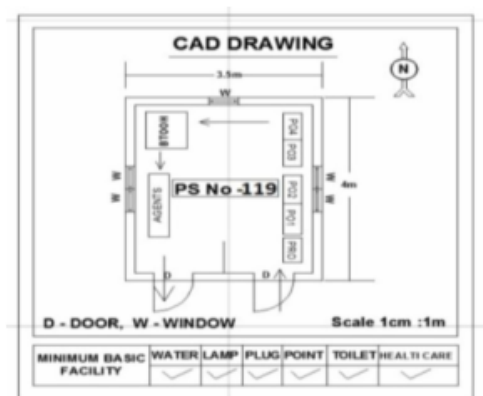

নির্বাচক নিবন্ধন আধিকারিকের স্বাক্ষর

Nazri Naksha

Google Map View

Polling Station Building Front View

Polling Station Front View

Cad View

Key MAP View

1	XFV0867531	ফটো উপলব্ধ	2	XFV1960947	ফটো উপলব্ধ	3	XFV0904573	ফটো উপলব্ধ
নাম : সুদেফা ঘোষ স্বামীর নাম: সুরত ঘোষ বাড়ির নং : এন0146 বয়স : 36 লিঙ্গ : মহিলা			নাম : সৃজন শ্রেয়া দাস পিতার নাম: মৃত পিযুষ কুমার দাস বাড়ির নং : n০২৪৬ বয়স : 23 লিঙ্গ : পুরুষ			নাম : মেহেবুবা স্বামীর নাম: সের মহঃ বাড়ির নং : নং বয়স : 34 লিঙ্গ : মহিলা		
4	XFV0753707	ফটো উপলব্ধ	5	KTT3797545	ফটো উপলব্ধ	6	XFV1487255	ফটো উপলব্ধ
নাম : চিরঞ্জিত মজুমদার পিতার নাম: চন্দন মজুমদার বাড়ির নং : n0146 বয়স : 36 লিঙ্গ : পুরুষ			নাম : নমিতা মজুমদার স্বামীর নাম: চন্দন মজুমদার বাড়ির নং : n0146 বয়স : 55 লিঙ্গ : মহিলা			নাম : সুরজিৎ মন্ডল পিতার নাম: দিলিপ মন্ডল বাড়ির নং : n0238 বয়স : 28 লিঙ্গ : পুরুষ		
7	XFV1089440	ফটো উপলব্ধ	8	XFV0867135	ফটো উপলব্ধ	9	XFV1214899	ফটো উপলব্ধ
নাম : নুরজাহান স্বামীর নাম: মহঃ হাশারুল হুদা বাড়ির নং : n0072 বয়স : 35 লিঙ্গ : মহিলা			নাম : মহঃ হাসারুল হুদা পিতার নাম: লাল মহম্মদ বাড়ির নং : n0073 বয়স : 41 লিঙ্গ : পুরুষ			নাম : জামসেদ আলম পিতার নাম: লাল মহঃ বাড়ির নং : n0073 বয়স : 31 লিঙ্গ : পুরুষ		
10	XFV1830173	ফটো উপলব্ধ	11	XFV0347583	ফটো উপলব্ধ	12	WB/04/028/225549	ফটো উপলব্ধ
নাম : দরবেশ আলি পিতার নাম: ফয়েজ আলি বাড়ির নং : N0076 বয়স : 26 লিঙ্গ : পুরুষ			নাম : একাদশি মন্ডল স্বামীর নাম: বিপুল মন্ডল বাড়ির নং : n0338 বয়স : 44 লিঙ্গ : মহিলা			নাম : সুফিয়া খাতুন স্বামীর নাম: ইব্রাহিম বাড়ির নং : n0077 বয়স : 66 লিঙ্গ : মহিলা		
13	XFV2006799	ফটো উপলব্ধ	14	XFV0867127	ফটো উপলব্ধ	15	KTT4590683	ফটো উপলব্ধ
নাম : মুখতার আলম পিতার নাম: মোহম্মদ কাফীলুদ্দিন বাড়ির নং : এন0081 বয়স : 23 লিঙ্গ : পুরুষ			নাম : কমরুল হুদা পিতার নাম: মহঃ দর্শন আলি বাড়ির নং : n0072 বয়স : 33 লিঙ্গ : পুরুষ			নাম : ননীবালা মন্ডল স্বামীর নাম: দিলিপ মন্ডল বাড়ির নং : n0337 বয়স : 54 লিঙ্গ : মহিলা		
16	XFV1969914	ফটো উপলব্ধ	17	WB/04/028/225759	ফটো উপলব্ধ	18	XFV1876630	ফটো উপলব্ধ
নাম : মোহম্মদ রমজান আলি পিতার নাম: মোহম্মদ ফ.জির বাড়ির নং : রড নং 14 বয়স : 25 লিঙ্গ : পুরুষ			নাম : সহরন নেসা স্বামীর নাম: ফরেজ আলী বাড়ির নং : n0076 বয়স : 67 লিঙ্গ : মহিলা			নাম : উদিতা রয় দাস স্বামীর নাম: পিজশ দাস বাড়ির নং : নং0246 বয়স : 51 লিঙ্গ : মহিলা		
19	XFV2000248	ফটো উপলব্ধ	20	CMC2776458	ফটো উপলব্ধ	21	WB/04/028/225590	ফটো উপলব্ধ
নাম : মনজর আলম পিতার নাম: মোহম্মদ কপিলুদ্দীন বাড়ির নং : এন012 বয়স : 27 লিঙ্গ : পুরুষ			নাম : দিপিকা বসাক (মোদক) স্বামীর নাম: পার্থ মোদক বাড়ির নং : n0333 বয়স : 39 লিঙ্গ : মহিলা			নাম : বিবি মহম্মদা স্বামীর নাম: কফিল বাড়ির নং : n0081 বয়স : 58 লিঙ্গ : মহিলা		
22	XFV2181550	ফটো উপলব্ধ	23	XFV2179935	ফটো উপলব্ধ	24	XFV1931757	ফটো উপলব্ধ
নাম : মোহম্মদ জবির আলম পিতার নাম: মহঃ সাহাবুদ্দীন বাড়ির নং : n0183 বয়স : 43 লিঙ্গ : পুরুষ			নাম : মিনারা বেগম স্বামীর নাম: মোহম্মদ জবির আলম বাড়ির নং : নং183 বয়স : 27 লিঙ্গ : মহিলা			নাম : সুধাংশু মজুমদার পিতার নাম: মৃত ব্রোজেন্দ্র নাথ মজুমদার বাড়ির নং : এন0000 বয়স : 66 লিঙ্গ : পুরুষ		
25	KTT4537577	ফটো উপলব্ধ	26	KTT2521078	ফটো উপলব্ধ	27	KTT4230066	ফটো উপলব্ধ
নাম : সুক্লা মন্ডল স্বামীর নাম: প্রমথ মন্ডল বাড়ির নং : n0231 বয়স : 38 লিঙ্গ : মহিলা			নাম : দিলিপ মন্ডল পিতার নাম: যোগেন মন্ডল বাড়ির নং : n0238 বয়স : 54 লিঙ্গ : পুরুষ			নাম : আনসারা বেগম স্বামীর নাম: ফারুক হুসেন বাড়ির নং : n0076 বয়স : 41 লিঙ্গ : মহিলা		
28	WB/04/028/225589	ফটো উপলব্ধ	29	XFV2247450	ফটো উপলব্ধ	30	KTT4229951	ফটো উপলব্ধ
নাম : কেমা খাতুন স্বামীর নাম: দরশন বাড়ির নং : n0072 বয়স : 54 লিঙ্গ : মহিলা			নাম : লাল মহম্মদ পিতার নাম: সুকরুদ্দিন বাড়ির নং : n0073 বয়স : 66 লিঙ্গ : পুরুষ			নাম : লালবানু পিতার নাম: মহঃ লাল বাড়ির নং : এন0073 বয়স : 41 লিঙ্গ : মহিলা		