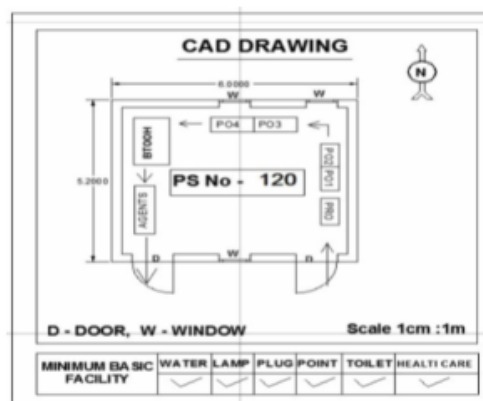

নির্বাচক নিবন্ধন আধিকারিকের স্বাক্ষর

Nazri Naksha

Google Map View

Polling Station Building Front View

Polling Station Front View

Cad View

Key MAP View

1 নাম : রানী হেমরম স্বামীর নাম: রামরায় মাড়ি বাড়ির নং : n0416 বয়স : 54 লিঙ্গ : মহিলা	LCC3318573 ফটো উপলব্ধ	2 নাম : সুসিতা মাড়ি পিতার নাম: রামরায় মাড়ি বাড়ির নং : n0416 বয়স : 30 লিঙ্গ : মহিলা	USV1373638 ফটো উপলব্ধ	3 নাম : রিংকু সিংহ স্বামীর নাম: তপম সিংহ বাড়ির নং : n0411 বয়স : 38 লিঙ্গ : মহিলা	KTT4232096 ফটো উপলব্ধ
4 নাম : রিপন পাল পিতার নাম: নরেশ চন্দ্র পাল বাড়ির নং : Part 124 বয়স : 51 লিঙ্গ : পুরুষ	XFV1741487 ফটো উপলব্ধ	5 নাম : রিয়ান দাস পিতার নাম: অন্তোশ দাস বাড়ির নং : এন0237 বয়স : 25 লিঙ্গ : মহিলা	XFV1649482 ফটো উপলব্ধ	6 নাম : চৈতালি দে স্বামীর নাম: তনুয় দে বাড়ির নং : নং0017 বয়স : 37 লিঙ্গ : মহিলা	XFV1876341 ফটো উপলব্ধ
7 নাম : ভুলী দেবনাথ দাস স্বামীর নাম: কমল দাস বাড়ির নং : নং বয়স : 27 লিঙ্গ : মহিলা	XFV1747765 ফটো উপলব্ধ	8 নাম : মমতা দাস পাল স্বামীর নাম: তপস পাল বাড়ির নং : এন0017 বয়স : 29 লিঙ্গ : মহিলা	NTL1931542 ফটো উপলব্ধ	9 নাম : রিজু রফিক পিতার নাম: হুদয় রফিক বাড়ির নং : এন0000 বয়স : 25 লিঙ্গ : পুরুষ	XFV1606771 ফটো উপলব্ধ
10 নাম : গীতা ঘোষ (কুন্ডু) স্বামীর নাম: শ্যামল কুন্ডু বাড়ির নং : n0455 বয়স : 48 লিঙ্গ : মহিলা	KTT1885979 ফটো উপলব্ধ	11 নাম : মৌমি কুন্ডু পিতার নাম: বিপুল কুন্ডু বাড়ির নং : n0061 বয়স : 26 লিঙ্গ : মহিলা	XFV1581453 ফটো উপলব্ধ	12 নাম : শিল্পী মাড়ি পিতার নাম: রামরায় মাড়ি বাড়ির নং : n0416 বয়স : 34 লিঙ্গ : মহিলা	VSV1373646 ফটো উপলব্ধ
13 নাম : বাসুদেব বালা পিতার নাম: নরেন্দ্র নাথ বালা বাড়ির নং : n0072 বয়স : 53 লিঙ্গ : পুরুষ	WB/04/028/210584 ফটো উপলব্ধ	14 নাম : লিলা দাস স্বামীর নাম: মহাদেব দাস বাড়ির নং : n0091 বয়স : 53 লিঙ্গ : মহিলা	LCC1941954 ফটো উপলব্ধ	15 নাম : রাখী দাস (কুন্ডু) স্বামীর নাম: মিন্টু কুন্ডু বাড়ির নং : n0351 বয়স : 44 লিঙ্গ : মহিলা	KTT3803707 ফটো উপলব্ধ
16 নাম : ইতু ভৌমিক পিতার নাম: রমেন্দ্রনাথ ভৌমিক বাড়ির নং : n0066 বয়স : 60 লিঙ্গ : মহিলা	WB/04/028/213528 ফটো উপলব্ধ	17 নাম : বাপনা নন্দী স্বামীর নাম: মঞ্জু নন্দী বাড়ির নং : নং বয়স : 25 লিঙ্গ : পুরুষ	XFV1747526 ফটো উপলব্ধ	18 নাম : দিনেশ চন্দ্র দাস পিতার নাম: মহাদেব দাস বাড়ির নং : এন0091 বয়স : 31 লিঙ্গ : পুরুষ	XFV2071892 ফটো উপলব্ধ
19 নাম : রণবীর গুহা নিয়োগী পিতার নাম: জয়শ্রী গুহা নিয়োগী বাড়ির নং : এন000 বয়স : 25 লিঙ্গ : পুরুষ	XFV1607555 ফটো উপলব্ধ	20 নাম : কৃষ্ণা কুন্ডু স্বামীর নাম: বিপুল চন্দ্র কুন্ডু বাড়ির নং : n0092 বয়স : 45 লিঙ্গ : মহিলা	XFV1340876 ফটো উপলব্ধ	21 নাম : মনিমালা বালা স্বামীর নাম: বাসুদেব বালা বাড়ির নং : এন 0000 বয়স : 49 লিঙ্গ : মহিলা	WB/04/028/213522 ফটো উপলব্ধ
22 নাম : বিপুল চন্দ্র কুন্ডু পিতার নাম: গুরুপদ কুন্ডু বাড়ির নং : n0061 বয়স : 63 লিঙ্গ : পুরুষ	KTT4590758 ফটো উপলব্ধ	23 নাম : কাকালি দাস পিতার নাম: সঞ্জয় দাস বাড়ির নং : এন000 বয়স : 25 লিঙ্গ : মহিলা	XFV1606797 ফটো উপলব্ধ	24 নাম : মীনা গিরি স্বামীর নাম: কানাইয়া গিরি বাড়ির নং : n0873 বয়স : 33 লিঙ্গ : মহিলা	XFV1263904 ফটো উপলব্ধ
25 নাম : সম্পা সাহা (গোড়ে) স্বামীর নাম: সুরজিৎ গোড়ে বাড়ির নং : n0489 বয়স : 37 লিঙ্গ : মহিলা	XFV1216225 ফটো উপলব্ধ	26 নাম : অর্পিতা দাস (গোরে) স্বামীর নাম: রনজিৎ গোরে বাড়ির নং : n0088 বয়স : 45 লিঙ্গ : মহিলা	XFV0676023 ফটো উপলব্ধ	27 নাম : রাজু দাস পিতার নাম: কৃষ্ণ কুমার দাস বাড়ির নং : n0447 বয়স : 37 লিঙ্গ : পুরুষ	XFV0357855 ফটো উপলব্ধ
28 নাম : বর্ণালী পাল (দাস) স্বামীর নাম: স্বপন দাস বাড়ির নং : n0466 বয়স : 37 লিঙ্গ : মহিলা	XFV1340884 ফটো উপলব্ধ	29 নাম : রুমা দত্ত (দাস) স্বামীর নাম: নিমাই দাস বাড়ির নং : n0232 বয়স : 27 লিঙ্গ : মহিলা	XFV1487404 ফটো উপলব্ধ	30 নাম : তুলসী হাওলাদার (বিশ্বাস) স্বামীর নাম: আনন্দ মোহন বিশ্বাস বাড়ির নং : N000 বয়স : 40 লিঙ্গ : মহিলা	KTT4033874 ফটো উপলব্ধ