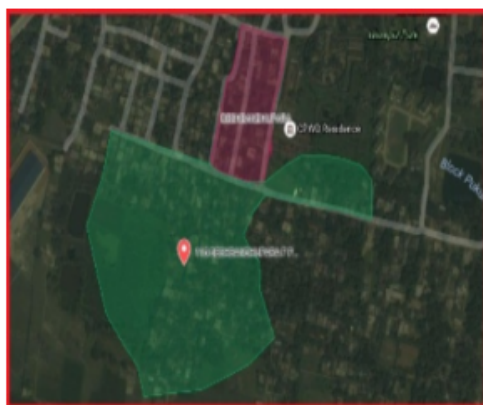

Nazri Naksha