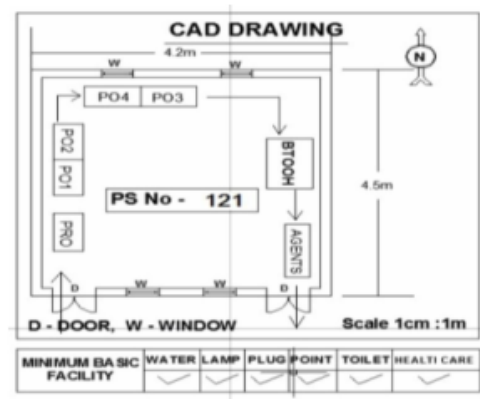

নির্বাচক নিবন্ধন আধিকারিকের স্বাক্ষর

Nazri Naksha

Google Map View

Polling Station Building Front View

Polling Station Front View

Cad View

Key MAP View

1	XFV1487610	নাম : মলি মুখার্জী স্বামীর নাম: দেবসিতা মুখার্জী বাড়ির নং : n0169 বয়স : 34 লিঙ্গ : মহিলা	ফটো উপলব্ধ	2	XFV1581800	নাম : সাবিত্রী সরকার (দাস) স্বামীর নাম: তন্ময় দাস বাড়ির নং : n0257 বয়স : 27 লিঙ্গ : মহিলা	ফটো উপলব্ধ	3	XFV2003853	নাম : অনন্য রায় পিতার নাম: অমিত কুমার রায় বাড়ির নং : নং1234 বয়স : 22 লিঙ্গ : মহিলা	ফটো উপলব্ধ
4	XFV2172302	নাম : গৌরী মজুমদার কর্মকার স্বামীর নাম: কমলেশ মজুমদার বাড়ির নং : এন0000 বয়স : 55 লিঙ্গ : মহিলা	ফটো উপলব্ধ	5	WB/04/027/093262	নাম : প্রভাবতী সিনহা স্বামীর নাম: নিরোদ চন্দ্র সিংহা বাড়ির নং : n0185 বয়স : 56 লিঙ্গ : মহিলা	ফটো উপলব্ধ	6	DMG4370797	নাম : দেবসিতা মুখার্জী পিতার নাম: দেবাশিস মুখার্জী বাড়ির নং : n0169 বয়স : 38 লিঙ্গ : পুরুষ	ফটো উপলব্ধ
7	XFV1089929	নাম : তন্ময় দাস পিতার নাম: ফরেশ চন্দ্র দাস বাড়ির নং : n0257 বয়স : 32 লিঙ্গ : পুরুষ	ফটো উপলব্ধ	8	KTT1555044	নাম : অজয় দাস পিতার নাম: মধুসূদন দাস বাড়ির নং : n0375 বয়স : 46 লিঙ্গ : পুরুষ	ফটো উপলব্ধ	9	XFV1216191	নাম : মিনতি মন্ডল স্বামীর নাম: গৌতম মন্ডল বাড়ির নং : n0227 বয়স : 36 লিঙ্গ : মহিলা	ফটো উপলব্ধ
10	XFV1062934	নাম : উমা দাস স্বামীর নাম: অজয় দাস বাড়ির নং : n0375 বয়স : 32 লিঙ্গ : মহিলা	ফটো উপলব্ধ	11	KTT2187433	নাম : জ্যোত্স্না সরকার স্বামীর নাম: সাধন কুমার সরকার বাড়ির নং : এন00 বয়স : 49 লিঙ্গ : মহিলা	ফটো উপলব্ধ	12	XFV2113942	নাম : হিমাদ্রি মজুমদার পিতার নাম: কমলেশ মজুমদার বাড়ির নং : 00 বয়স : 21 লিঙ্গ : পুরুষ	ফটো উপলব্ধ
13	KTT4537601	নাম : অভিজিৎ মন্ডল পিতার নাম: দিলিপ মন্ডল বাড়ির নং : n0218 বয়স : 39 লিঙ্গ : পুরুষ	ফটো উপলব্ধ	14	KTT4537791	নাম : অনিরুদ্ধ বোস পিতার নাম: অরুণ কুমার বোস বাড়ির নং : n0225 বয়স : 36 লিঙ্গ : পুরুষ	ফটো উপলব্ধ	15	XFV1748086	নাম : অমিত কুমার রয় পিতার নাম: অশ্বিনী রয় বাড়ির নং : নং বয়স : 53 লিঙ্গ : পুরুষ	ফটো উপলব্ধ
16	WB/04/028/180001	নাম : কমলেশ মজুমদার পিতার নাম: কেশবলাল মজুমদার বাড়ির নং : না বয়স : 57 লিঙ্গ : পুরুষ	ফটো উপলব্ধ	17	JGJ4542817	নাম : অনিন্দিতা পোন্ধার (গাঙ্গলি) স্বামীর নাম: জীৎ গাঙ্গলি বাড়ির নং : n0211 বয়স : 41 লিঙ্গ : মহিলা	ফটো উপলব্ধ	18	KTT4241352	নাম : জিৎ গাঙ্গলী পিতার নাম: অমিতাভ গাঙ্গলী বাড়ির নং : n0211 বয়স : 40 লিঙ্গ : পুরুষ	ফটো উপলব্ধ
19	KTT0268086	নাম : দীপিকা বর্মন রায় স্বামীর নাম: অজয় কুমার রায় বাড়ির নং : n0071 বয়স : 52 লিঙ্গ : মহিলা	ফটো উপলব্ধ	20	XFV1618214	নাম : কৌশিক রায় পিতার নাম: অজয় কুমার রায় বাড়ির নং : এন0071 বয়স : 25 লিঙ্গ : পুরুষ	ফটো উপলব্ধ	21	WB/04/028/165402	নাম : শিখা সিনহা (রায়) স্বামীর নাম: বিজয় কুমার রায় বাড়ির নং : n0071 বয়স : 67 লিঙ্গ : মহিলা	ফটো উপলব্ধ
22	KTT4537676	নাম : বিনায়ক রায় পিতার নাম: বিজয় কুমার রায় বাড়ির নং : n0071 বয়স : 37 লিঙ্গ : পুরুষ	ফটো উপলব্ধ	23	XFV2125045	নাম : অজয় কুমার রায় পিতার নাম: সতীশ চন্দ্র রায় বাড়ির নং : n0071 বয়স : 61 লিঙ্গ : পুরুষ	ফটো উপলব্ধ	24	XFV2180925	নাম : অনিমেষ রায় পিতার নাম: অজয় কুমার রায় বাড়ির নং : এন0071 বয়স : 20 লিঙ্গ : পুরুষ	ফটো উপলব্ধ
25	XFV1263987	নাম : শীলা দাস (সরকার) স্বামীর নাম: বিশ্বজীৎ সরকার বাড়ির নং : n0237 বয়স : 54 লিঙ্গ : মহিলা	ফটো উপলব্ধ	26	KTT4110011	নাম : প্রফুল্ল কুমার অধিকারী পিতার নাম: স্বিজেন্দ্র নাথ অধিকারী বাড়ির নং : n0109 বয়স : 58 লিঙ্গ : পুরুষ	ফটো উপলব্ধ	27	XFV1581735	নাম : পারমিতা অধিকারী পিতার নাম: প্রফুল্ল কুমার অধিকারী বাড়ির নং : n0299 বয়স : 26 লিঙ্গ : মহিলা	ফটো উপলব্ধ
28	XFV1618255	নাম : কার্তিক চৌহান পিতার নাম: কুন্দন চৌহান বাড়ির নং : এন0074 বয়স : 27 লিঙ্গ : পুরুষ	ফটো উপলব্ধ	29	XFV1400464	নাম : সোনিয়া উরাও পিতার নাম: রাফেল উরাও বাড়ির নং : n0008 বয়স : 29 লিঙ্গ : মহিলা	ফটো উপলব্ধ	30	KTT3353083	নাম : সরোজ চৌহান স্বামীর নাম: কুন্দন চৌহান বাড়ির নং : n0008 বয়স : 43 লিঙ্গ : মহিলা	ফটো উপলব্ধ