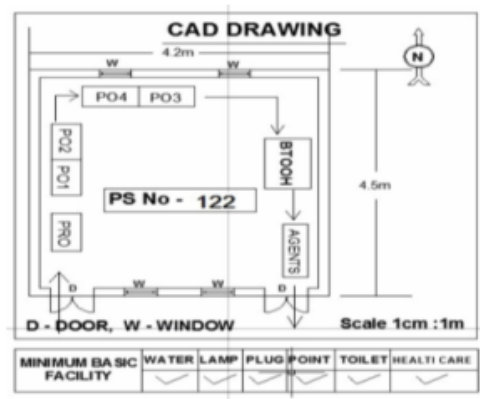

নির্বাচক নিবন্ধন আধিকারিকের স্বাক্ষর

Nazri Naksha

Google Map View

Polling Station Building Front View

Polling Station Front View

Cad View

Key MAP View

1	XFV1090398	নাম : রত্নেশ প্রসাদ পিতার নাম: নগেন্দ্র প্রসাদ বাড়ির নং : n0313 বয়স : 32 লিঙ্গ : পুরুষ	ফটো উপলব্ধ	2	KTT4232690	নাম : মহম্মদ সমিদ পিতার নাম: খুদা বক্স বাড়ির নং : n0016 বয়স : 61 লিঙ্গ : পুরুষ	ফটো উপলব্ধ	3	XFV0687699	নাম : জয়শ্রী প্রসাদ পিতার নাম: নগেন্দ্র প্রসাদ বাড়ির নং : n0320 বয়স : 36 লিঙ্গ : মহিলা	ফটো উপলব্ধ
4	KTT2195105	নাম : সুবেদা খাতুন স্বামীর নাম: মহঃ সামিদ বাড়ির নং : n0016 বয়স : 56 লিঙ্গ : মহিলা	ফটো উপলব্ধ	5	XFV0867978	নাম : জাবির মহঃ পিতার নাম: সামিদ মহঃ বাড়ির নং : n0016 বয়স : 35 লিঙ্গ : পুরুষ	ফটো উপলব্ধ	6	KTT4233581	নাম : মৃণ্ময়ী সর্বাধিকারী (রায়) স্বামীর নাম: অমিত কুমার রায় বাড়ির নং : নং বয়স : 41 লিঙ্গ : মহিলা	ফটো উপলব্ধ
7	XFV1748698	নাম : জুলেখা খাতুন পিতার নাম: মোহম্মদ সাহিদ বাড়ির নং : নং বয়স : 26 লিঙ্গ : মহিলা	ফটো উপলব্ধ	8	KTT4449823	নাম : মহ সাবির পিতার নাম: মহ সমিদ বাড়ির নং : n0016 বয়স : 38 লিঙ্গ : পুরুষ	ফটো উপলব্ধ	9	XFV1448596	নাম : অনামিকা শিকদার স্বামীর নাম: শুভজিৎ শিকদার বাড়ির নং : n0367 বয়স : 43 লিঙ্গ : মহিলা	ফটো উপলব্ধ
10	KTT2486389	নাম : শিপ্রা নাগ (চক্রবর্তী) স্বামীর নাম: নিতীশ চক্রবর্তী বাড়ির নং : n0037 বয়স : 66 লিঙ্গ : মহিলা	ফটো উপলব্ধ	11	XFV0969022	নাম : মানসী দে (সরকার) স্বামীর নাম: ধ্রুবজিৎ দে বাড়ির নং : n0043 বয়স : 43 লিঙ্গ : মহিলা	ফটো উপলব্ধ	12	NLT1182484	নাম : ঝর্না সাহা (সাঁতরা) স্বামীর নাম: সঞ্জয় সাঁতরা বাড়ির নং : নং বয়স : 37 লিঙ্গ : মহিলা	ফটো উপলব্ধ
13	XFV1748557	নাম : সন্দীপ কর্মকার মায়ের নাম: পালি কর্মকার বাড়ির নং : নং বয়স : 44 লিঙ্গ : পুরুষ	ফটো উপলব্ধ	14	XFV1748508	নাম : পালি কর্মকার অন্যান্য: সন্দীপ কর্মকার বাড়ির নং : নং বয়স : 65 লিঙ্গ : পুরুষ	ফটো উপলব্ধ	15	XFV1748581	নাম : অভিজিৎ কর্মকার মায়ের নাম: পালি কর্মকার বাড়ির নং : নং বয়স : 41 লিঙ্গ : পুরুষ	ফটো উপলব্ধ
16	XFV1748466	নাম : অভ্যর্থনা গুহ স্বামীর নাম: কালিপদ সরকার বাড়ির নং : নং বয়স : 45 লিঙ্গ : মহিলা	ফটো উপলব্ধ	17	KTT0256743	নাম : শান্তিপ্রকাশ গুহ নিয়োগী পিতার নাম: মানোরঞ্জন গুহ নিয়োগী বাড়ির নং : বোকুল বয়স : 69 লিঙ্গ : পুরুষ	ফটো উপলব্ধ	18	XFV0867986	নাম : বেদারত গুহ নিয়োগী পিতার নাম: শান্তি প্রকাশ গুহ নিয়োগী বাড়ির নং : n0014 বয়স : 33 লিঙ্গ : পুরুষ	ফটো উপলব্ধ
19	WB/04/028/165541	নাম : আরতী সরকার (গুহ নিয়োগী) স্বামীর নাম: শান্তিপ্রকাশ গুহ নিয়োগী বাড়ির নং : n0014 বয়স : 66 লিঙ্গ : মহিলা	ফটো উপলব্ধ	20	RFI1150424	নাম : সংযুক্তা চক্রবর্তী স্বামীর নাম: সাধন চক্রবর্তী বাড়ির নং : n0350 বয়স : 36 লিঙ্গ : মহিলা	ফটো উপলব্ধ	21	XFV1090299	নাম : অভিষিক্তা চক্রবর্তী পিতার নাম: নিতীশ চক্রবর্তী বাড়ির নং : n0038 বয়স : 31 লিঙ্গ : মহিলা	ফটো উপলব্ধ
22	XFV1713247	নাম : নিতীশ চক্রবর্তী পিতার নাম: কৃষ্ণাধন চক্রবর্তী বাড়ির নং : n0038 বয়স : 61 লিঙ্গ : পুরুষ	ফটো উপলব্ধ	23	KTT0257600	নাম : পৌতম চক্রবর্তী পিতার নাম: পরিতোষ চক্রবর্তী বাড়ির নং : n0007 বয়স : 48 লিঙ্গ : পুরুষ	ফটো উপলব্ধ	24	XFV1748722	নাম : প্রদীপ চক্রবর্তী পিতার নাম: সুবীর চক্রবর্তী বাড়ির নং : নং বয়স : 24 লিঙ্গ : পুরুষ	ফটো উপলব্ধ
25	WB/04/028/153135	নাম : লক্ষ্মীরানী চক্রবর্তী স্বামীর নাম: পরিতোষ চক্রবর্তী বাড়ির নং : n0007 বয়স : 73 লিঙ্গ : মহিলা	ফটো উপলব্ধ	26	KTT2488559	নাম : সুবীর চক্রবর্তী পিতার নাম: পরিতোষ চক্রবর্তী বাড়ির নং : n0007 বয়স : 56 লিঙ্গ : পুরুষ	ফটো উপলব্ধ	27	XFV2111144	নাম : সৌম্যদিত্য রায় পিতার নাম: জগদীশ চন্দ্র রায় বাড়ির নং : 00 বয়স : 22 লিঙ্গ : পুরুষ	ফটো উপলব্ধ
28	XFV1915073	নাম : জগদীশ চন্দ্র রায় পিতার নাম: রাজকুমার রায় বাড়ির নং : n0039 বয়স : 57 লিঙ্গ : পুরুষ	ফটো উপলব্ধ	29	KZC2089175	নাম : স্বাগতা চ্যাটাজী স্বামীর নাম: প্রশান্ত চক্রবর্তী বাড়ির নং : 000 বয়স : 44 লিঙ্গ : মহিলা	ফটো উপলব্ধ	30	XFV1748425	নাম : তুষার চৌধুরী মায়ের নাম: প্রণতি চৌধুরী বাড়ির নং : নং বয়স : 43 লিঙ্গ : পুরুষ	ফটো উপলব্ধ