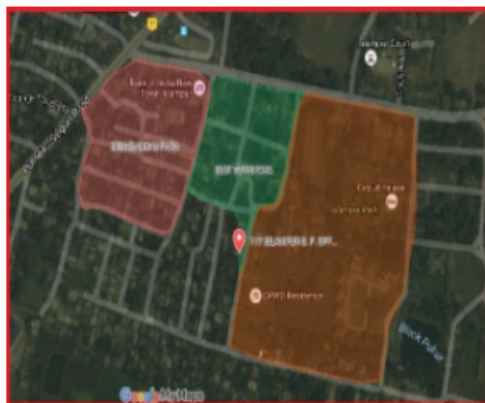

Nazri Naksha