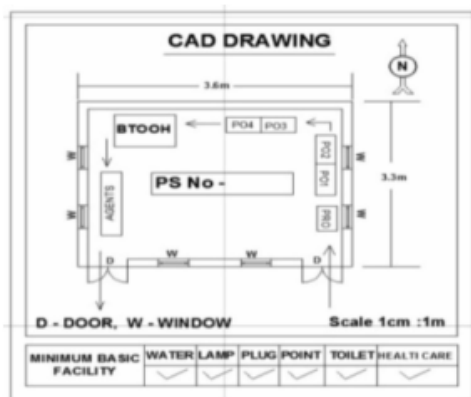

নির্বাচক নিবন্ধন আধিকারিকের স্বাক্ষর

Nazri Naksha

Google Map View

Polling Station Building Front View

Polling Station Front View

Cad View

Key MAP View

1	XFV0815167	নাম : মাখন বিশ্বাস পিতার নাম: চিত্ত বিশ্বাস বাড়ির নং : n0203 বয়স : 39 লিঙ্গ : পুরুষ	ফটো উপলব্ধ	2	XFV0503862	নাম : মীনা আইচ (সরকার) স্বামীর নাম: গৌতম আইচ বাড়ির নং : n0279 বয়স : 36 লিঙ্গ : মহিলা	ফটো উপলব্ধ	3	KTT4235529	নাম : শংকর দত্ত পিতার নাম: বিমল দত্ত বাড়ির নং : n0260 বয়স : 54 লিঙ্গ : পুরুষ	ফটো উপলব্ধ
4	XFV1679406	নাম : লক্ষ্মী রানী (দেবনাথ) স্বামীর নাম: চিরঞ্জিত দেবনাথ বাড়ির নং : এন0310 বয়স : 26 লিঙ্গ : মহিলা	ফটো উপলব্ধ	5	XFV1216829	নাম : শুক্লা দত্ত (ঘোষ) স্বামীর নাম: রবীন্দ্র দত্ত বাড়ির নং : n0268 বয়স : 38 লিঙ্গ : মহিলা	ফটো উপলব্ধ	6	WB/05/028/372151	নাম : আলতা বিশ্বাস স্বামীর নাম: চিত্ত বিশ্বাস বাড়ির নং : n0204 বয়স : 66 লিঙ্গ : মহিলা	ফটো উপলব্ধ
7	KTT4557914	নাম : আম্মা দাস পিতার নাম: দুলাল দাস বাড়ির নং : n0252 বয়স : 39 লিঙ্গ : মহিলা	ফটো উপলব্ধ	8	KTT4321329	নাম : সুব্রত বিশ্বাস মায়ের নাম: আলতা বিশ্বাস বাড়ির নং : n0273 বয়স : 43 লিঙ্গ : পুরুষ	ফটো উপলব্ধ	9	XFV0367664	নাম : সোমা রানী পাল স্বামীর নাম: গোবিন্দ পাল বাড়ির নং : n0198 বয়স : 39 লিঙ্গ : মহিলা	ফটো উপলব্ধ
10	XFV1487958	নাম : বৈশালী দত্ত পিতার নাম: দিলীপ দত্ত বাড়ির নং : n0326 বয়স : 27 লিঙ্গ : মহিলা	ফটো উপলব্ধ	11	XFV1749563	নাম : আবিরা বেগম স্বামীর নাম: মোহাম্মদ রাজ্জাক বাড়ির নং : নং বয়স : 26 লিঙ্গ : মহিলা	ফটো উপলব্ধ	12	XFV1001759	নাম : জগত তারা মল্লিক (দাস) স্বামীর নাম: ভরত দাস বাড়ির নং : n0276 বয়স : 35 লিঙ্গ : মহিলা	ফটো উপলব্ধ
13	KTT4557906	নাম : মনিকা দাস পিতার নাম: দুলাল দাস বাড়ির নং : n0287 বয়স : 42 লিঙ্গ : মহিলা	ফটো উপলব্ধ	14	XFV1300805	নাম : পার্বতী সিংহ স্বামীর নাম: বিজয় সিংহ বাড়ির নং : n0319 বয়স : 29 লিঙ্গ : মহিলা	ফটো উপলব্ধ	15	KTT3666120	নাম : চিত্রা কুন্ডু (দাস) স্বামীর নাম: শংকর দাস বাড়ির নং : n0277 বয়স : 41 লিঙ্গ : মহিলা	ফটো উপলব্ধ
16	XFV0441055	নাম : রাধারানী সিংহ স্বামীর নাম: ভরত লাল সিংহ বাড়ির নং : n0353 বয়স : 36 লিঙ্গ : মহিলা	ফটো উপলব্ধ	17	XFV1216860	নাম : পার্বতী দাস স্বামীর নাম: সমরেশ দাস বাড়ির নং : n0269 বয়স : 34 লিঙ্গ : মহিলা	ফটো উপলব্ধ	18	XFV1680479	নাম : সুকুম্ভলা বসাক পিতার নাম: অনন্ত বসাক বাড়ির নং : নং বয়স : 25 লিঙ্গ : মহিলা	ফটো উপলব্ধ
19	XFV1487974	নাম : স্বর্নদীপ ভাওয়াল পিতার নাম: রঞ্জিত ভাওয়াল বাড়ির নং : স্কুল পারা রোড বয়স : 27 লিঙ্গ : পুরুষ	ফটো উপলব্ধ	20	XFV1400928	নাম : সুনিতা রাম দত্ত স্বামীর নাম: শংকর দত্ত বাড়ির নং : n0260 বয়স : 40 লিঙ্গ : মহিলা	ফটো উপলব্ধ	21	XFV0262493	নাম : কনিকা দাস পিতার নাম: সদানন্দ দাস বাড়ির নং : n0356 বয়স : 36 লিঙ্গ : মহিলা	ফটো উপলব্ধ
22	XFV1488147	নাম : বর্নালী পাল (দত্ত) স্বামীর নাম: প্রদীপ দত্ত বাড়ির নং : n0345 বয়স : 36 লিঙ্গ : মহিলা	ফটো উপলব্ধ	23	XFV1488154	নাম : মিন্কা রাহা (দত্ত) স্বামীর নাম: সমীর দত্ত বাড়ির নং : n0346 বয়স : 36 লিঙ্গ : মহিলা	ফটো উপলব্ধ	24	JGL3572633	নাম : চামেলী রানী পাল (দত্ত) স্বামীর নাম: অভিজিত দত্ত বাড়ির নং : n0230 বয়স : 40 লিঙ্গ : মহিলা	ফটো উপলব্ধ
25	XFV0923474	নাম : কবিতা বিশ্বাস (দাস) স্বামীর নাম: সেন্টু দাস বাড়ির নং : n0228 বয়স : 39 লিঙ্গ : মহিলা	ফটো উপলব্ধ	26	XFV0807180	নাম : আম্মা দাস পাল স্বামীর নাম: পংকজ পাল বাড়ির নং : স্কুল পারা বয়স : 35 লিঙ্গ : মহিলা	ফটো উপলব্ধ	27	XFV0961391	নাম : সুজাতা (পাল) দাস স্বামীর নাম: সুবোধ (পাল) দাস বাড়ির নং : n0280 বয়স : 34 লিঙ্গ : মহিলা	ফটো উপলব্ধ
28	WB/04/027/459070	নাম : অঞ্জনা দাস (ভাওয়াল) স্বামীর নাম: রতন ভাওয়াল বাড়ির নং : n0226 বয়স : 50 লিঙ্গ : মহিলা	ফটো উপলব্ধ	29	XFV0800128	নাম : জয়ন্তী বিশ্বাস (সামান্দার) স্বামীর নাম: সুজিত বিশ্বাস বাড়ির নং : n0261 বয়স : 38 লিঙ্গ : মহিলা	ফটো উপলব্ধ	30	DMG7301039	নাম : ভারতী সরকার (সিংহ) স্বামীর নাম: নন্দরাম সিংহ বাড়ির নং : n0274 বয়স : 46 লিঙ্গ : মহিলা	ফটো উপলব্ধ