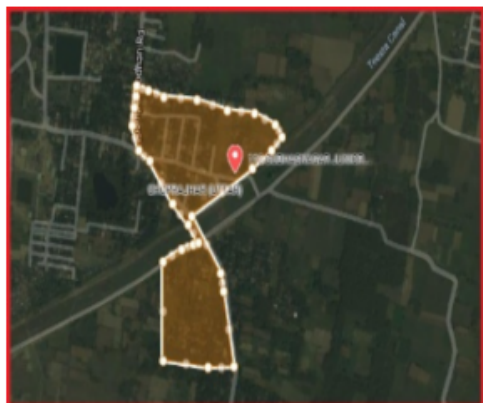

Nazri Naksha