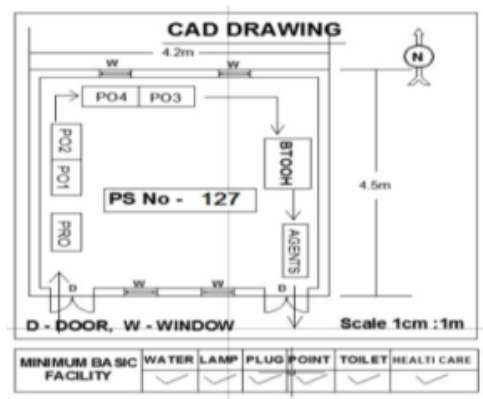

নির্বাচক নিবন্ধন আধিকারিকের স্বাক্ষর

Nazri Naksha

Google Map View

Polling Station Building Front View

Polling Station Front View

Cad View

Key MAP View

1	KTT4107504	নাম : সোমা দাস স্বামীর নাম: মাস্তীক দাস বাড়ির নং : n0316 বয়স : 38 লিঙ্গ : মহিলা	ফটো উপলব্ধ	2	XFV1677772	নাম : ভানুপ্রিয়া সিনহা পিতার নাম: দীপেন্দ্র নারায়ণ সিনহা বাড়ির নং : এন0000 বয়স : 25 লিঙ্গ : মহিলা	ফটো উপলব্ধ	3	XFV1654599	নাম : রোহিত ভৌমিক পিতার নাম: জিবেশ ভৌমিক বাড়ির নং : পাট নং-131 বয়স : 27 লিঙ্গ : পুরুষ	ফটো উপলব্ধ
4	XFV1489293	নাম : পিংকি কুমারী স্বামীর নাম: রমেন রায় বাড়ির নং : n0406 বয়স : 44 লিঙ্গ : মহিলা	ফটো উপলব্ধ	5	KTT4526083	নাম : চৈতালী সরকার ভাওয়াল স্বামীর নাম: আশোক ভাওয়াল বাড়ির নং : n0348 বয়স : 38 লিঙ্গ : মহিলা	ফটো উপলব্ধ	6	XFV0382440	নাম : বীনা আইচ স্বামীর নাম: অসিত আইচ বাড়ির নং : n0184 বয়স : 51 লিঙ্গ : মহিলা	ফটো উপলব্ধ
7	XFV1583434	নাম : মনিশঙ্কর বিশ্বাস পিতার নাম: নারায়ণ চন্দ্র বিশ্বাস বাড়ির নং : n0273 বয়স : 26 লিঙ্গ : পুরুষ	ফটো উপলব্ধ	8	XFV1752971	নাম : বিবেক বসাক মায়ের নাম: পম্পা বসাক বাড়ির নং : না 0291 বয়স : 24 লিঙ্গ : পুরুষ	ফটো উপলব্ধ	9	XFV1714187	নাম : কল্যাণ চন্দ্র দাস পিতার নাম: প্রাণগোপাল দাস বাড়ির নং : n0049 বয়স : 47 লিঙ্গ : পুরুষ	ফটো উপলব্ধ
10	XFV1676931	নাম : সায়েন পাইন পিতার নাম: কাঞ্চন পাইন বাড়ির নং : এন0285 বয়স : 25 লিঙ্গ : পুরুষ	ফটো উপলব্ধ	11	KTT1553197	নাম : গোলাপী দাস (দত্ত) স্বামীর নাম: কমল দাস বাড়ির নং : n0307 বয়স : 49 লিঙ্গ : মহিলা	ফটো উপলব্ধ	12	KTT3807591	নাম : নমিতা দাস (নন্দী) স্বামীর নাম: বিকাশ দাস বাড়ির নং : n0314 বয়স : 40 লিঙ্গ : মহিলা	ফটো উপলব্ধ
13	KTT4538674	নাম : মাল্পি দাস স্বামীর নাম: কল্যাণ চন্দ্র দাস বাড়ির নং : n0049 বয়স : 38 লিঙ্গ : মহিলা	ফটো উপলব্ধ	14	XFV0353813	নাম : অতশি মন্ডল (নন্দী) স্বামীর নাম: সুখময় নন্দি বাড়ির নং : n0346 বয়স : 37 লিঙ্গ : মহিলা	ফটো উপলব্ধ	15	XFV0869750	নাম : পারমিতা সিনহা পিতার নাম: হরি কান্ত সিনহা বাড়ির নং : n0269 বয়স : 34 লিঙ্গ : মহিলা	ফটো উপলব্ধ
16	WB/04/028/171192	নাম : হরিকান্ত সিনহা পিতার নাম: ছত্রকান্ত সিনহা বাড়ির নং : n0269 বয়স : 64 লিঙ্গ : পুরুষ	ফটো উপলব্ধ	17	XFV0382465	নাম : গীতাজ্জলী পাইন স্বামীর নাম: কাঞ্চন কুমার পাইন বাড়ির নং : n0284 বয়স : 62 লিঙ্গ : মহিলা	ফটো উপলব্ধ	18	WB/04/028/150304	নাম : উত্তম কুন্ডু পিতার নাম: ধীরেন কুন্ডু বাড়ির নং : n0281 বয়স : 67 লিঙ্গ : পুরুষ	ফটো উপলব্ধ
19	KTT4110763	নাম : কণিকা ভুওয়াল স্বামীর নাম: সুশান্ত ভাওয়াল বাড়ির নং : নেতাজিপল্লি বয়স : 39 লিঙ্গ : মহিলা	ফটো উপলব্ধ	20	LCC2030658	নাম : নারায়ণ চন্দ্র বিশ্বাস পিতার নাম: যোগেশ চন্দ্র বিশ্বাস বাড়ির নং : n0272 বয়স : 57 লিঙ্গ : পুরুষ	ফটো উপলব্ধ	21	XFV0687426	নাম : বাপ্পা সরকার পিতার নাম: ভবেশ সরকার বাড়ির নং : n0293 বয়স : 44 লিঙ্গ : পুরুষ	ফটো উপলব্ধ
22	WB/04/028/150302	নাম : সীমা দাম কুন্ডু স্বামীর নাম: উত্তম কুন্ডু বাড়ির নং : n0282 বয়স : 61 লিঙ্গ : মহিলা	ফটো উপলব্ধ	23	XFV0382481	নাম : মহাদেব সাহা পিতার নাম: গোপাল সাহা বাড়ির নং : n0277 বয়স : 43 লিঙ্গ : পুরুষ	ফটো উপলব্ধ	24	XFV0382523	নাম : মুন্সী দাস পিতার নাম: নারায়ণ দাস বাড়ির নং : n0279 বয়স : 40 লিঙ্গ : মহিলা	ফটো উপলব্ধ
25	XFV0381293	নাম : অজিত ভদ্র পিতার নাম: অনিল ভদ্র বাড়ির নং : n0306 বয়স : 37 লিঙ্গ : পুরুষ	ফটো উপলব্ধ	26	LCC3873080	নাম : তপতী মন্ডল বিশ্বাস স্বামীর নাম: নারায়ণ চন্দ্র বিশ্বাস বাড়ির নং : n0273 বয়স : 51 লিঙ্গ : মহিলা	ফটো উপলব্ধ	27	JGJ4367884	নাম : দ্বিপেন্দ্র নারায়ণ সিনহা পিতার নাম: অধর চন্দ্র সিনহা বাড়ির নং : 733202 বয়স : 68 লিঙ্গ : পুরুষ	ফটো উপলব্ধ
28	KTT4106613	নাম : কুম্পা দত্ত (দে) স্বামীর নাম: জয়দীপ দত্ত বাড়ির নং : n0313 বয়স : 40 লিঙ্গ : মহিলা	ফটো উপলব্ধ	29	KTT4450722	নাম : মানিক চন্দ্র দাস পিতার নাম: রঞ্জিত চন্দ্র দাস বাড়ির নং : n0049 বয়স : 37 লিঙ্গ : পুরুষ	ফটো উপলব্ধ	30	XFV1402742	নাম : পম্পা বসাক স্বামীর নাম: কার্তিক বসাক বাড়ির নং : n0291 বয়স : 44 লিঙ্গ : মহিলা	ফটো উপলব্ধ