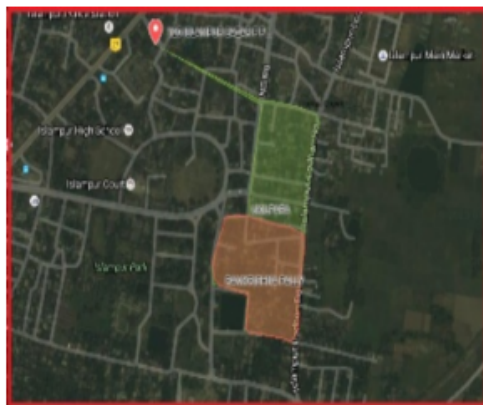

Nazri Naksha