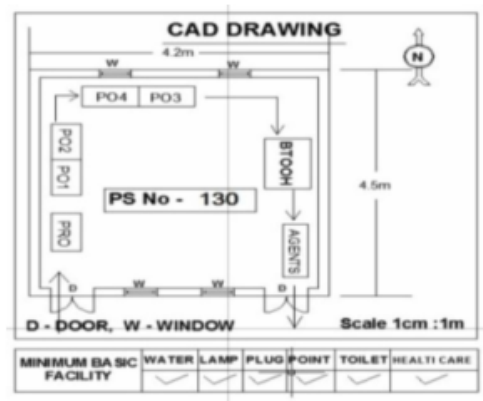

নির্বাচক নিবন্ধন আধিকারিকের স্বাক্ষর

Nazri Naksha

Google Map View

Polling Station Building Front View

Polling Station Front View

Cad View

Key MAP View

1	XFV1595867	নাম : ইরসাদ মায়ের নাম: ফিরোজি খাতুন বাড়ির নং : n0340 বয়স : 28 লিঙ্গ : পুরুষ	ফটো উপলব্ধ	2	XFV1010784	নাম : মুমতাজ আলম পিতার নাম: মহঃ সুলতান বাড়ির নং : n0270 বয়স : 33 লিঙ্গ : পুরুষ	ফটো উপলব্ধ	3	XFV1654698	নাম : গুলফাশান আঞ্জুম পিতার নাম: মহঃ আসিফ বাড়ির নং : N0066 বয়স : 27 লিঙ্গ : মহিলা	ফটো উপলব্ধ
4	KTT4243127	নাম : মহঃ শাহনাওয়াজ পিতার নাম: মহঃ ইকবাল বাড়ির নং : n0074 বয়স : 41 লিঙ্গ : পুরুষ	ফটো উপলব্ধ	5	KTT4243275	নাম : মহঃ জমিরুল পিতার নাম: মহঃ আমিনুল বাড়ির নং : n0078 বয়স : 31 লিঙ্গ : পুরুষ	ফটো উপলব্ধ	6	XFV1311976	নাম : তসনীম পারবেজ পিতার নাম: মহঃ পারবেজ আলম বাড়ির নং : n0002 বয়স : 29 লিঙ্গ : মহিলা	ফটো উপলব্ধ
7	KTT4539268	নাম : মহঃ ইফতেখার আলম পিতার নাম: মোহাম্মদ জয়নাল আবেদিন বাড়ির নং : n0032 বয়স : 38 লিঙ্গ : পুরুষ	ফটো উপলব্ধ	8	XFV1991561	নাম : জুহাইনা আফজল পিতার নাম: মহঃ আফজল বাড়ির নং : এন0000 বয়স : 22 লিঙ্গ : মহিলা	ফটো উপলব্ধ	9	KTT0244772	নাম : আমান উল্লা পিতার নাম: জয়নাল আবেদিন বাড়ির নং : n0007 বয়স : 72 লিঙ্গ : পুরুষ	ফটো উপলব্ধ
10	KTT0244780	নাম : মানজুম আরা স্বামীর নাম: আমান উল্লা বাড়ির নং : n0007 বয়স : 63 লিঙ্গ : মহিলা	ফটো উপলব্ধ	11	KTT3817954	নাম : সমিউল্লা পিতার নাম: আমানউল্লা বাড়ির নং : n0007 বয়স : 43 লিঙ্গ : পুরুষ	ফটো উপলব্ধ	12	KTT4539219	নাম : রাজিউল্লা পিতার নাম: আমানউল্লা বাড়ির নং : n0007 বয়স : 36 লিঙ্গ : পুরুষ	ফটো উপলব্ধ
13	KTT3818689	নাম : জরিলা খাতুন স্বামীর নাম: মুস্তাফা বাড়ির নং : n0051 বয়স : 59 লিঙ্গ : মহিলা	ফটো উপলব্ধ	14	XFV2250819	নাম : ফরহাদ জালাল পিতার নাম: জালালউদ্দিন বাড়ির নং : n0031 বয়স : 49 লিঙ্গ : পুরুষ	ফটো উপলব্ধ	15	XFV1755503	নাম : সনা আরা স্বামীর নাম: অববাদ অজে,র বাড়ির নং : নং বয়স : 31 লিঙ্গ : মহিলা	ফটো উপলব্ধ
16	KTT3818655	নাম : মহম্মদ সাদিক পিতার নাম: আবদুল বাসিদ বাড়ির নং : n0048 বয়স : 58 লিঙ্গ : পুরুষ	ফটো উপলব্ধ	17	KTT4243077	নাম : আব্বাস অজওয়র পিতার নাম: আব্দুল ওয়াকিফ বাড়ির নং : n0047 বয়স : 40 লিঙ্গ : পুরুষ	ফটো উপলব্ধ	18	XFV1595875	নাম : কাহকাশান আঞ্জুম পিতার নাম: মহঃ ইসরাইল বাড়ির নং : n0034 বয়স : 26 লিঙ্গ : মহিলা	ফটো উপলব্ধ
19	XFV1755198	নাম : নোশাবা নাজ পিতার নাম: নবাব আনসারি বাড়ির নং : নং042 বয়স : 24 লিঙ্গ : মহিলা	ফটো উপলব্ধ	20	XFV1983824	নাম : বাহার আঞ্জুম পিতার নাম: আমজাদ পার্বেজ বাড়ির নং : উকিল পাড়া বয়স : 22 লিঙ্গ : মহিলা	ফটো উপলব্ধ	21	KTT4452264	নাম : আকিলা খাতুন স্বামীর নাম: সরফরাজ আদিল বাড়ির নং : n0028 বয়স : 39 লিঙ্গ : মহিলা	ফটো উপলব্ধ
22	KTT0244913	নাম : সাপওয়ানা খাতুন স্বামীর নাম: মহঃ তালেব আনসারী বাড়ির নং : n0009 বয়স : 62 লিঙ্গ : মহিলা	ফটো উপলব্ধ	23	KTT4243150	নাম : শওকত আলম পিতার নাম: রহিম খান বাড়ির নং : n0043 বয়স : 42 লিঙ্গ : পুরুষ	ফটো উপলব্ধ	24	KTT0245688	নাম : মজিবুল রহমান পিতার নাম: সমিদ বাড়ির নং : n0045 বয়স : 71 লিঙ্গ : পুরুষ	ফটো উপলব্ধ
25	KTT0245274	নাম : মহঃ জাহিদ পিতার নাম: জয়নাল বাড়ির নং : n0006 বয়স : 59 লিঙ্গ : পুরুষ	ফটো উপলব্ধ	26	XFV0970111	নাম : মহঃ মিনহাজ আহমেদ পিতার নাম: মহঃ মজিবুল রহমান বাড়ির নং : n0045 বয়স : 34 লিঙ্গ : পুরুষ	ফটো উপলব্ধ	27	XFV1755206	নাম : গাজলা খাতুন পিতার নাম: মহঃ মনজুর আলম বাড়ির নং : নং067 বয়স : 24 লিঙ্গ : পুরুষ	ফটো উপলব্ধ
28	XFV0870816	নাম : ফিরোজি খাতুন স্বামীর নাম: মহঃ মেনুদ্দিন বাড়ির নং : n0036 বয়স : 40 লিঙ্গ : মহিলা	ফটো উপলব্ধ	29	KTT4242210	নাম : কোরাইসা স্বামীর নাম: হাদিস বাড়ির নং : n0037 বয়স : 76 লিঙ্গ : মহিলা	ফটো উপলব্ধ	30	KTT4451167	নাম : মহঃ সরফরাজ আহমেদ পিতার নাম: মহঃ মজিবুর রহমান বাড়ির নং : n0045 বয়স : 37 লিঙ্গ : পুরুষ	ফটো উপলব্ধ