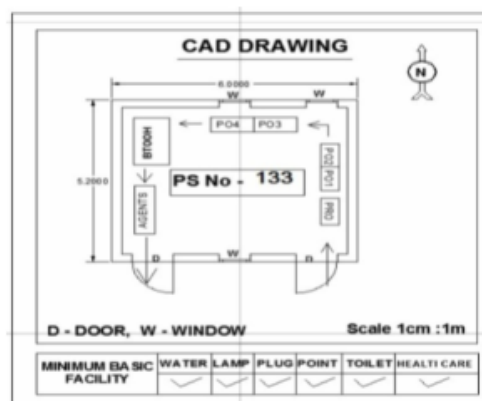

নির্বাচক নিবন্ধন আধিকারিকের স্বাক্ষর

Nazri Naksha

Google Map View

Polling Station Building Front View

Polling Station Front View

Cad View

Key MAP View

1 নাম : আকবর আলি পিতার নাম: শেখ জালালুদ্দিন বাড়ির নং : n0093 বয়স : 43 লিঙ্গ : পুরুষ	KTT3345709 ফটো উপলব্ধ	2 নাম : রেখা আশরাফ আল স্বামীর নাম: মনোজ আশরাফ আল বাড়ির নং : n0014 বয়স : 43 লিঙ্গ : মহিলা	XFV1094713 ফটো উপলব্ধ	3 নাম : হিনা কৌশর স্বামীর নাম: মহঃ সেলিম বাড়ির নং : n0100 বয়স : 35 লিঙ্গ : মহিলা	XFV1338664 ফটো উপলব্ধ
4 নাম : আব্দুল হাকিম পিতার নাম: মৃত ইয়াসিন সেখ বাড়ির নং : 0016 বয়স : 55 লিঙ্গ : পুরুষ	KTT1884873 ফটো উপলব্ধ	5 নাম : জরিফা খাতুন স্বামীর নাম: আঃ হাকিম বাড়ির নং : n0016 বয়স : 50 লিঙ্গ : মহিলা	WB/04/028/162390 ফটো উপলব্ধ	6 নাম : কিশন কুমার ভগত পিতার নাম: সুশিল প্রসাদ ভগত বাড়ির নং : n0080 বয়স : 35 লিঙ্গ : পুরুষ	XFV0759480 ফটো উপলব্ধ
7 নাম : আপসানা খাতুন পিতার নাম: বদরুল জামা বাড়ির নং : n0014 বয়স : 26 লিঙ্গ : মহিলা	XFV1596451 ফটো উপলব্ধ	8 নাম : আমিন শেখ পিতার নাম: মোহাম্মদ অফ জাল শেখ বাড়ির নং : নং বয়স : 27 লিঙ্গ : পুরুষ	XFV1851070 ফটো উপলব্ধ	9 নাম : আজমুন নূর স্বামীর নাম: আকবর আলী বাড়ির নং : n0093 বয়স : 33 লিঙ্গ : মহিলা	XFV1220938 ফটো উপলব্ধ
10 নাম : মহম্মদ ইসাহক পিতার নাম: সেখ জামালুদ্দিন বাড়ির নং : এন000 বয়স : 52 লিঙ্গ : পুরুষ	KTT4245841 ফটো উপলব্ধ	11 নাম : ইমরান আলি পিতার নাম: সেখ জালালুদ্দিন বাড়ির নং : n0093 বয়স : 52 লিঙ্গ : পুরুষ	KTT0257741 ফটো উপলব্ধ	12 নাম : দিলিপ সেখ পিতার নাম: শেখ জালালুদ্দিন বাড়ির নং : পুরাতনপল্লি বয়স : 42 লিঙ্গ : পুরুষ	KTT3345717 ফটো উপলব্ধ
13 নাম : টিপু সুলতান পিতার নাম: সেখ জালালুদ্দিন বাড়ির নং : n0093 বয়স : 36 লিঙ্গ : পুরুষ	XFV0759563 ফটো উপলব্ধ	14 নাম : রহমতি বেগম স্বামীর নাম: কমরুল জামা বাড়ির নং : 0014 বয়স : 58 লিঙ্গ : মহিলা	KTT4245783 ফটো উপলব্ধ	15 নাম : আফসারা খাতুন স্বামীর নাম: মোহাম্মদ আজাদ বাড়ির নং : N0092 বয়স : 46 লিঙ্গ : মহিলা	XFV1674878 ফটো উপলব্ধ
16 নাম : জামালুদ্দিন সেখ পিতার নাম: জান মহঃ সেখ বাড়ির নং : n0092 বয়স : 86 লিঙ্গ : পুরুষ	KTT0257816 ফটো উপলব্ধ	17 নাম : মহঃ শাহাজাহান পিতার নাম: শেখ জামালুদ্দিন বাড়ির নং : n0092 বয়স : 40 লিঙ্গ : পুরুষ	KTT4247110 ফটো উপলব্ধ	18 নাম : মাহে আফরোজ পিতার নাম: ফারুক আজম বাড়ির নং : n0028 বয়স : 43 লিঙ্গ : মহিলা	KTT3825999 ফটো উপলব্ধ
19 নাম : জয়নব খাতুন স্বামীর নাম: সুলেমান বাড়ির নং : n0014 বয়স : 85 লিঙ্গ : মহিলা	KTT4245767 ফটো উপলব্ধ	20 নাম : বদরুল জামা পিতার নাম: সুলেমান বাড়ির নং : n0014 বয়স : 52 লিঙ্গ : পুরুষ	KTT4245775 ফটো উপলব্ধ	21 নাম : সায়েরা খাতুন স্বামীর নাম: বদরুল জামা বাড়ির নং : n0014 বয়স : 48 লিঙ্গ : মহিলা	KTT4245791 ফটো উপলব্ধ
22 নাম : সামিমা সুলতানা স্বামীর নাম: মোহাম্মদ রাজা বাড়ির নং : n0092 বয়স : 34 লিঙ্গ : মহিলা	XFV0970400 ফটো উপলব্ধ	23 নাম : পরবীন বেগম স্বামীর নাম: একরাম আলি বাড়ির নং : n0093 বয়স : 48 লিঙ্গ : মহিলা	XFV0397273 ফটো উপলব্ধ	24 নাম : রাজিয়া বেগম স্বামীর নাম: দিলিপ সেখ বাড়ির নং : বয়স : 33 লিঙ্গ : মহিলা	XFV0759589 ফটো উপলব্ধ
25 নাম : শেখ রহমতুল্লা পিতার নাম: আব্দুল হাকিম বাড়ির নং : n0016 বয়স : 26 লিঙ্গ : পুরুষ	XFV1596436 ফটো উপলব্ধ	26 নাম : মহঃ সদরুল পিতার নাম: সলেমান বাড়ির নং : n0014 বয়স : 42 লিঙ্গ : পুরুষ	KTT4247169 ফটো উপলব্ধ	27 নাম : মর্তুজা আলি পিতার নাম: সাদেকুল বাড়ির নং : n0015 বয়স : 55 লিঙ্গ : পুরুষ	KTT0257832 ফটো উপলব্ধ
28 নাম : মহঃ ইসরাইল সেখ পিতার নাম: জামালুদ্দিন সেখ বাড়ির নং : n0092 বয়স : 56 লিঙ্গ : পুরুষ	KTT4245817 ফটো উপলব্ধ	29 নাম : মেহমুদা বেগম পিতার নাম: মহঃ মর্তুজা আলী বাড়ির নং : n0015 বয়স : 29 লিঙ্গ : মহিলা	XFV1596378 ফটো উপলব্ধ	30 নাম : রুকসানা বেগম পিতার নাম: কামরুল জামা বাড়ির নং : n0014 বয়স : 27 লিঙ্গ : মহিলা	XFV1596444 ফটো উপলব্ধ