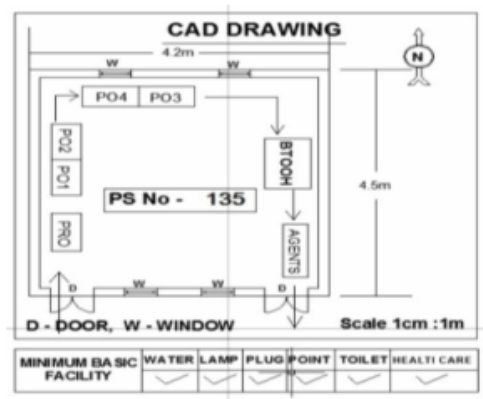

নির্বাচক নিবন্ধন আধিকারিকের স্বাক্ষর

Nazri Naksha

Google Map View

Polling Station Building Front View

Polling Station Front View

Cad View

Key MAP View

1	XFV1221829	ফটো উপলব্ধ	নাম : জু মতন খাতুন মায়ের নাম : সাকিনা খাতুন বাড়ির নং : n0041 বয়স : 31 লিঙ্গ : মহিলা
2	XFV1854512	ফটো উপলব্ধ	নাম : আবদুস সলাম পিতার নাম : আবুল কালাম বাড়ির নং : 403 বয়স : 35 লিঙ্গ : পুরুষ
3	XFV1596675	ফটো উপলব্ধ	নাম : বিউটি খানম মায়ের নাম : ফরমুজা বেগম বাড়ির নং : n0003 বয়স : 27 লিঙ্গ : মহিলা
4	XFV1676501	ফটো উপলব্ধ	নাম : এশা অহরওয়াল পিতার নাম : রামাবতার আগরওয়াল বাড়ির নং : নং 0180 বয়স : 27 লিঙ্গ : মহিলা
5	WB/04/028/162369	ফটো উপলব্ধ	নাম : নূরজাহান স্বামীর নাম : মহঃ ইসলাম বাড়ির নং : n0037 বয়স : 56 লিঙ্গ : মহিলা
6	KTT0892612	ফটো উপলব্ধ	নাম : বেগম খালেদ স্বামীর নাম : মহঃ নরুল হক বাড়ির নং : n0061 বয়স : 35 লিঙ্গ : মহিলা
7	KTT4249702	ফটো উপলব্ধ	নাম : মহতাব আলি পিতার নাম : মুক্তার আলি বাড়ির নং : n0038 বয়স : 33 লিঙ্গ : পুরুষ
8	XFV1855238	ফটো উপলব্ধ	নাম : হাসান রেজা পিতার নাম : মোহাম্মদ শোএব রেজা বাড়ির নং : N0086 বয়স : 25 লিঙ্গ : পুরুষ
9	XFV1653435	ফটো উপলব্ধ	নাম : জুমো খাতুন স্বামীর নাম : দিলসাদ সাহা বাড়ির নং : 000 বয়স : 26 লিঙ্গ : মহিলা
10	KTT3829918	ফটো উপলব্ধ	নাম : মুকেশ কুমার রাম পিতার নাম : রাম দেও রাম বাড়ির নং : n0073 বয়স : 44 লিঙ্গ : পুরুষ
11	XFV0970749	ফটো উপলব্ধ	নাম : রাজনি বেগম মায়ের নাম : সায়রা খাতুন বাড়ির নং : n0002 বয়স : 32 লিঙ্গ : মহিলা
12	XFV0401794	ফটো উপলব্ধ	নাম : ফরমুজা বেগম পিতার নাম : কামরুদ্দিন বাড়ির নং : n0003 বয়স : 49 লিঙ্গ : মহিলা
13	KTT4540043	ফটো উপলব্ধ	নাম : আফদাল খাতুন স্বামীর নাম : মহঃ জাকির বাড়ির নং : n0037 বয়স : 43 লিঙ্গ : মহিলা
14	WB/04/028/162710	ফটো উপলব্ধ	নাম : সামসুন নেহার পিতার নাম : মহঃ সুলেমান বাড়ির নং : n0082 বয়স : 54 লিঙ্গ : মহিলা
15	KTT3830189	ফটো উপলব্ধ	নাম : মুস্তাক আহমেদ পিতার নাম : মহঃ সুলেমান বাড়ির নং : n0082 বয়স : 44 লিঙ্গ : পুরুষ
16	WB/04/028/162443	ফটো উপলব্ধ	নাম : রেহেনা খাতুন স্বামীর নাম : জফরুল ইসলাম বাড়ির নং : n0086 বয়স : 63 লিঙ্গ : মহিলা
17	XFV1715325	ফটো উপলব্ধ	নাম : রিজুয়ানা খাতুন স্বামীর নাম : মহঃ আজিম বাড়ির নং : n0055 বয়স : 50 লিঙ্গ : মহিলা
18	XFV1221860	ফটো উপলব্ধ	নাম : সাকিনা খাতুন স্বামীর নাম : মহঃ লাল বাড়ির নং : n0055 বয়স : 43 লিঙ্গ : মহিলা
19	XFV0970798	ফটো উপলব্ধ	নাম : মহঃ জাবেদ পিতার নাম : মহঃ লালু বাড়ির নং : n0076 বয়স : 32 লিঙ্গ : পুরুষ
20	XFV1743376	ফটো উপলব্ধ	নাম : মহঃ কালাম পিতার নাম : গফুর মহম্মদ বাড়ির নং : নং বয়স : 59 লিঙ্গ : পুরুষ
21	KTT4249736	ফটো উপলব্ধ	নাম : নীলাম বানু পিতার নাম : সুলেমান মহঃ বাড়ির নং : n0082 বয়স : 43 লিঙ্গ : মহিলা
22	XFV1222330	ফটো উপলব্ধ	নাম : আজিজুল রহমান পিতার নাম : আনওয়ারুল হক বাড়ির নং : n0348 বয়স : 30 লিঙ্গ : পুরুষ
23	XFV1743368	ফটো উপলব্ধ	নাম : সোবেরা বেগম স্বামীর নাম : লাল মহঃ বাড়ির নং : n0076 বয়স : 61 লিঙ্গ : মহিলা
24	XFV1404466	ফটো উপলব্ধ	নাম : নগমা খাতুন পিতার নাম : মহঃ কালাম বাড়ির নং : n0035 বয়স : 29 লিঙ্গ : মহিলা
25	XFV1095868	ফটো উপলব্ধ	নাম : মো আব্দুল মালিক পিতার নাম : মুক্তার আলি বাড়ির নং : n0038 বয়স : 40 লিঙ্গ : পুরুষ
26	XFV1743400	ফটো উপলব্ধ	নাম : সালমা খাতুন স্বামীর নাম : টোবরক হুসেন বাড়ির নং : n0039 বয়স : 59 লিঙ্গ : মহিলা
27	XFV0872994	ফটো উপলব্ধ	নাম : আব্দুল খালেদ পিতার নাম : সৌকাত আলি বাড়ির নং : n0009 বয়স : 56 লিঙ্গ : পুরুষ
28	XFV1221837	ফটো উপলব্ধ	নাম : আপসনা খাতুন মায়ের নাম : সাকিনা খাতুন বাড়ির নং : n0041 বয়স : 33 লিঙ্গ : মহিলা
29	KTT4214086	ফটো উপলব্ধ	নাম : সামসা খাতুন পিতার নাম : মহঃ দুখা বাড়ির নং : n0427 বয়স : 45 লিঙ্গ : মহিলা
30	XFV2007391	ফটো উপলব্ধ	নাম : জাহান এরা স্বামীর নাম : আবদুস সালাম বাড়ির নং : 403 বয়স : 33 লিঙ্গ : মহিলা