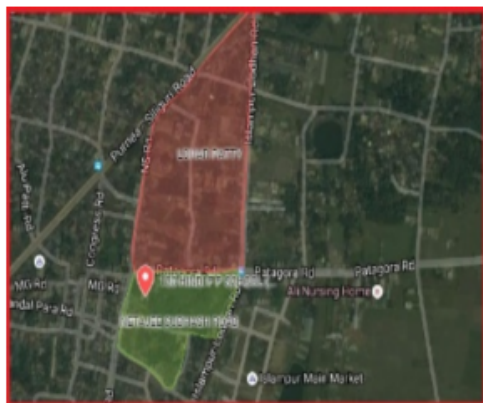

Nazri Naksha