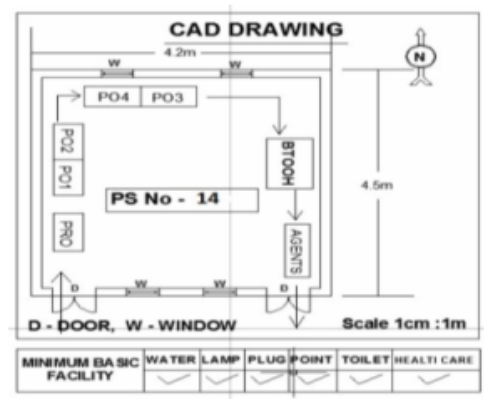

নির্বাচক নিবন্ধন আধিকারিকের স্বাক্ষর

Nazri Naksha

Google Map View

Polling Station Building Front View

Polling Station Front View

Cad View

Key MAP View

1 নাম : আমিরুল হক পিতার নাম: বসিরুদ্দিন বাড়ির নং : n0013 বয়স : 42 লিঙ্গ : পুরুষ	JGJ4775714 ফটো উপলব্ধ	2 নাম : আবুল পিতার নাম: বসিরুদ্দিন বাড়ির নং : n0013 বয়স : 41 লিঙ্গ : পুরুষ	XFV0824003 ফটো উপলব্ধ	3 নাম : মোহাম্মদ পেযর আলি পিতার নাম: চাদ মোহাম্মদ বাড়ির নং : n0003 বয়স : 66 লিঙ্গ : পুরুষ	JGJ4595526 ফটো উপলব্ধ
4 নাম : আলি মহঃ মায়ের নাম: দরিফা খাতুন বাড়ির নং : n0015 বয়স : 36 লিঙ্গ : পুরুষ	XFV1157825 ফটো উপলব্ধ	5 নাম : সাজ্জাদ হুসেন পিতার নাম: খোস মোহাম্মদ বাড়ির নং : n0009 বয়স : 39 লিঙ্গ : পুরুষ	XFV0054882 ফটো উপলব্ধ	6 নাম : মঞ্জুর আলম পিতার নাম: নাসিরুদ্দিন মহঃ বাড়ির নং : নং বয়স : 25 লিঙ্গ : পুরুষ	XFV1739804 ফটো উপলব্ধ
7 নাম : আজমিরা খাতুন স্বামীর নাম: আজাদ হুসুদীন বাড়ির নং : নং বয়স : 25 লিঙ্গ : মহিলা	XFV1738491 ফটো উপলব্ধ	8 নাম : মহঃ হাসিমুদ্দিন মায়ের নাম: দরিফা খাতুন বাড়ির নং : n0015 বয়স : 33 লিঙ্গ : পুরুষ	XFV1157809 ফটো উপলব্ধ	9 নাম : মুস্তাকিন রাজা পিতার নাম: নুর মহঃ বাড়ির নং : না বয়স : 22 লিঙ্গ : পুরুষ	XFV2113702 ফটো উপলব্ধ
10 নাম : সাহারা বানু স্বামীর নাম: বেহেবুদ আলম বাড়ির নং : নং বয়স : 29 লিঙ্গ : মহিলা	XFV1738418 ফটো উপলব্ধ	11 নাম : গুলনাজ আখতারি স্বামীর নাম: বাবুল বাড়ির নং : বেনিয়াণী বয়স : 24 লিঙ্গ : মহিলা	XFV2026425 ফটো উপলব্ধ	12 নাম : সাকিত হুসেন পিতার নাম: রমজান আলি বাড়ির নং : n0251 বয়স : 28 লিঙ্গ : পুরুষ	XFV1453463 ফটো উপলব্ধ
13 নাম : রসিদা স্বামীর নাম: গিয়াসুদ্দীন বাড়ির নং : n0013 বয়স : 61 লিঙ্গ : মহিলা	JGJ2380913 ফটো উপলব্ধ	14 নাম : জামাল উদ্দীন পিতার নাম: নসিরুদ্দীন বাড়ির নং : n0011 বয়স : 73 লিঙ্গ : পুরুষ	JGJ4184560 ফটো উপলব্ধ	15 নাম : অরুণা খাতুন পিতার নাম: আবদুল বাড়ির নং : নং বয়স : 26 লিঙ্গ : মহিলা	XFV1739150 ফটো উপলব্ধ
16 নাম : আশ্জারুল পিতার নাম: খাজিমুদ্দীন বাড়ির নং : নং বয়স : 24 লিঙ্গ : পুরুষ	XFV1739861 ফটো উপলব্ধ	17 নাম : আজিদ মহঃ পিতার নাম: মেইনুদ্দিন বাড়ির নং : n0017 বয়স : 42 লিঙ্গ : পুরুষ	JGJ4775649 ফটো উপলব্ধ	18 নাম : আইনুল হক পিতার নাম: সোনার আলী বাড়ির নং : n0018 বয়স : 43 লিঙ্গ : পুরুষ	JGJ5171921 ফটো উপলব্ধ
19 নাম : এমরানা পারভিন স্বামীর নাম: খইরুল বাড়ির নং : নং বয়স : 27 লিঙ্গ : মহিলা	XFV1738236 ফটো উপলব্ধ	20 নাম : আমিরুল হক পিতার নাম: জালালুদ্দিন বাড়ির নং : নং বয়স : 25 লিঙ্গ : পুরুষ	XFV1738269 ফটো উপলব্ধ	21 নাম : তফিজুল আলম পিতার নাম: জামালুদ্দিন বাড়ির নং : n0011 বয়স : 31 লিঙ্গ : পুরুষ	XFV1157890 ফটো উপলব্ধ
22 নাম : সেনজিরা খাতুন পিতার নাম: সরফুদ্দিন বাড়ির নং : নং বয়স : 24 লিঙ্গ : মহিলা	XFV1739614 ফটো উপলব্ধ	23 নাম : মুসাহিদ রাজা পিতার নাম: নুর মোহাম্মদ বাড়ির নং : না বয়স : 22 লিঙ্গ : পুরুষ	XFV2125698 ফটো উপলব্ধ	24 নাম : করফুন নেশা পিতার নাম: জামালুদ্দিন বাড়ির নং : n0011 বয়স : 42 লিঙ্গ : মহিলা	XFV1157791 ফটো উপলব্ধ
25 নাম : সাহানাজ বেগম স্বামীর নাম: আইনুল হক বাড়ির নং : n0018 বয়স : 34 লিঙ্গ : মহিলা	XFV1157874 ফটো উপলব্ধ	26 নাম : মহঃ খালেক মুকসুদ পিতার নাম: মহঃ তফিজুল রহমান বাড়ির নং : 00 বয়স : 23 লিঙ্গ : পুরুষ	XFV2013308 ফটো উপলব্ধ	27 নাম : মফিজুদ্দীন পিতার নাম: সরীফুদ্দীন বাড়ির নং : n0007 বয়স : 79 লিঙ্গ : পুরুষ	JGJ2729200 ফটো উপলব্ধ
28 নাম : জামিলা খাতুন স্বামীর নাম: মনসুর আলম বাড়ির নং : নং বয়স : 24 লিঙ্গ : মহিলা	XFV1739382 ফটো উপলব্ধ	29 নাম : রুপসেনা খাতুন স্বামীর নাম: আমিরুল হক বাড়ির নং : n0013 বয়স : 42 লিঙ্গ : মহিলা	XFV1022912 ফটো উপলব্ধ	30 নাম : বাবুল পিতার নাম: বসিরুদ্দিন বাড়ির নং : n0013 বয়স : 37 লিঙ্গ : পুরুষ	XFV0823997 ফটো উপলব্ধ