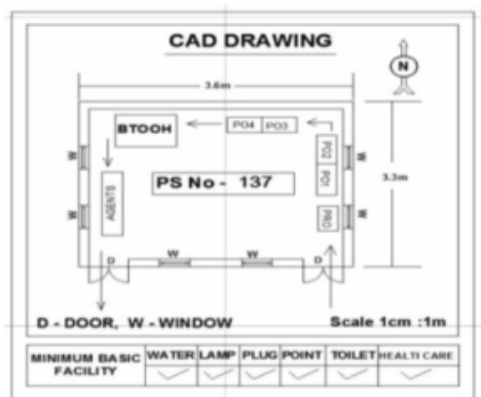

নির্বাচক নিবন্ধন আধিকারিকের স্বাক্ষর

Nazri Naksha

Google Map View

Polling Station Building Front View

Polling Station Front View

Cad View

Key MAP View

1 নাম : মুন্নি খাতুন স্বামীর নাম : মহঃ আইয়ুব বাড়ির নং : n0286 বয়স : 53 লিঙ্গ : মহিলা	KTT3326758 ফটো উপলব্ধ	2 নাম : ভুলকিয়া পিতার নাম : সলিমুদ্দিন বাড়ির নং : n0008 বয়স : 50 লিঙ্গ : পুরুষ	XFV0408765 ফটো উপলব্ধ	3 নাম : নুরি বেগম পিতার নাম : নুর ইসলাম বাড়ির নং : n0344 বয়স : 31 লিঙ্গ : মহিলা	XFV1491349 ফটো উপলব্ধ
4 নাম : আনাসী খাতুন পিতার নাম : আহমেদ হুসেন বাড়ির নং : n0881 বয়স : 43 লিঙ্গ : মহিলা	XFV1491414 ফটো উপলব্ধ	5 নাম : পারস আগরওয়াল পিতার নাম : সুশীল আগরওয়াল বাড়ির নং : n0353 বয়স : 27 লিঙ্গ : পুরুষ	XFV1491430 ফটো উপলব্ধ	6 নাম : জামিমা খাতুন স্বামীর নাম : আতাউল রহমান বাড়ির নং : n0050 বয়স : 48 লিঙ্গ : মহিলা	XFV1716208 ফটো উপলব্ধ
7 নাম : রাসিদ আলম পিতার নাম : ইব্রাহিম বাড়ির নং : n0417 বয়স : 27 লিঙ্গ : পুরুষ	XFV1587831 ফটো উপলব্ধ	8 নাম : সফিক আলম পিতার নাম : হাকিমুদ্দিন বাড়ির নং : n0050 বয়স : 62 লিঙ্গ : পুরুষ	XFV1716133 ফটো উপলব্ধ	9 নাম : সুশীল কুমার আগরওয়াল পিতার নাম : রিধকরন আগরওয়াল বাড়ির নং : n0182 বয়স : 55 লিঙ্গ : পুরুষ	KTT2519924 ফটো উপলব্ধ
10 নাম : গুলোরন নেসা স্বামীর নাম : রহিমুদ্দিন বাড়ির নং : n0053 বয়স : 61 লিঙ্গ : মহিলা	WB/04/028/135336 ফটো উপলব্ধ	11 নাম : গুলফাম পিতার নাম : রহিমুদ্দিন বাড়ির নং : n0053 বয়স : 45 লিঙ্গ : পুরুষ	KTT2514834 ফটো উপলব্ধ	12 নাম : নুর জাহান স্বামীর নাম : খোসা মোহাম্মদ বাড়ির নং : n0074 বয়স : 61 লিঙ্গ : মহিলা	XFV1716091 ফটো উপলব্ধ
13 নাম : যতিয়া মন্ডল পিতার নাম : আইনুল বাড়ির নং : n0166 বয়স : 41 লিঙ্গ : পুরুষ	XFV0809053 ফটো উপলব্ধ	14 নাম : শামিমা নসরিন স্বামীর নাম : হাফিজুর রহমান বাড়ির নং : 317 বয়স : 25 লিঙ্গ : মহিলা	XFV1916600 ফটো উপলব্ধ	15 নাম : হাফিজুল রহমান পিতার নাম : আবুল হাসান বাড়ির নং : n0313 বয়স : 79 লিঙ্গ : পুরুষ	XFV2109064 ফটো উপলব্ধ
16 নাম : নুর জাহান খাতুন স্বামীর নাম : লতিফ খান বাড়ির নং : n0287 বয়স : 65 লিঙ্গ : মহিলা	KTT3821808 ফটো উপলব্ধ	17 নাম : আক্রাম আলি পিতার নাম : আবদুল হামিদ বাড়ির নং : n0145 বয়স : 42 লিঙ্গ : পুরুষ	KTT4252524 ফটো উপলব্ধ	18 নাম : ফরিদ পিতার নাম : রাজু দর্দীন বাড়ির নং : n0026 বয়স : 63 লিঙ্গ : পুরুষ	KTT3833795 ফটো উপলব্ধ
19 নাম : সালিয়া খাতুন স্বামীর নাম : মহঃ জাবিরুল বাড়ির নং : n0113 বয়স : 61 লিঙ্গ : মহিলা	XFV1716042 ফটো উপলব্ধ	20 নাম : মহঃ ইয়াসমিন পিতার নাম : আজিজ বাড়ির নং : n0183 বয়স : 56 লিঙ্গ : পুরুষ	KTT2517894 ফটো উপলব্ধ	21 নাম : উমেদা খাতুন স্বামীর নাম : মসিরুদ্দিন বাড়ির নং : n0081 বয়স : 66 লিঙ্গ : মহিলা	XFV1716174 ফটো উপলব্ধ
22 নাম : হাসিব রহমান পিতার নাম : মোহাম্মদ ইসরাইল বাড়ির নং : এন005 বয়স : 28 লিঙ্গ : পুরুষ	XFV1987056 ফটো উপলব্ধ	23 নাম : সাব্বির পিতার নাম : আহমেদ হুসেন বাড়ির নং : n0338 বয়স : 34 লিঙ্গ : পুরুষ	XFV1491281 ফটো উপলব্ধ	24 নাম : সাহিদুল আলম পিতার নাম : আব্দুল কাদির বাড়ির নং : n0340 বয়স : 27 লিঙ্গ : পুরুষ	XFV1491307 ফটো উপলব্ধ
25 নাম : মহঃ আলম পিতার নাম : নুর ইসলাম বাড়ির নং : n0343 বয়স : 29 লিঙ্গ : পুরুষ	XFV1491331 ফটো উপলব্ধ	26 নাম : নজরুল ইসলাম পিতার নাম : আবুল খির বাড়ির নং : 169 বয়স : 31 লিঙ্গ : পুরুষ	XFV1965706 ফটো উপলব্ধ	27 নাম : মোহাম্মদ শোএব আলম পিতার নাম : কাবের আলি বাড়ির নং : n0012 বয়স : 63 লিঙ্গ : পুরুষ	XFV1716059 ফটো উপলব্ধ
28 নাম : নজির পিতার নাম : খলিল বাড়ির নং : n0043 বয়স : 54 লিঙ্গ : পুরুষ	WB/04/028/135369 ফটো উপলব্ধ	29 নাম : শিপালী পাল পিতার নাম : ব্রজমহান পাল বাড়ির নং : না বয়স : 28 লিঙ্গ : মহিলা	XFV1845809 ফটো উপলব্ধ	30 নাম : মোহাম্মদ সাহিদ পিতার নাম : মোহাম্মদ জুবের বাড়ির নং : নং বয়স : 26 লিঙ্গ : পুরুষ	XFV1849959 ফটো উপলব্ধ