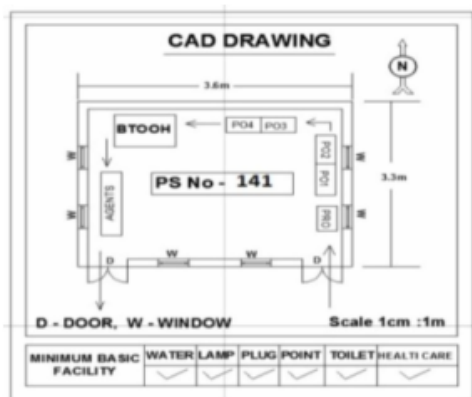

নির্বাচক নিবন্ধন আধিকারিকের স্বাক্ষর

Nazri Naksha

Google Map View

Polling Station Building Front View

Polling Station Front View

Cad View

Key MAP View

| | | | | | | | | | | | |
|----|------------------|---|------------|----|------------------|---|------------|----|------------|---|------------|
| 1 | XFV1226943 | নাম : রিজওয়ান আহমেদ নুরী পিতার নাম: নজরুল হক বাড়ির নং : n0102 বয়স : 31 লিঙ্গ : পুরুষ | ফটো উপলব্ধ | 2 | XFV0972893 | নাম : মহঃ মহম্মদ আলম পিতার নাম: মহঃ রহিমুদ্দীন বাড়ির নং : n0104 বয়স : 32 লিঙ্গ : পুরুষ | ফটো উপলব্ধ | 3 | KTT4256210 | নাম : সাহ আলম পিতার নাম: খলিল বাড়ির নং : n0061 বয়স : 51 লিঙ্গ : পুরুষ | ফটো উপলব্ধ |
| 4 | WB/04/028/228533 | নাম : জরিলা খাতুন স্বামীর নাম: মকতুল বাড়ির নং : n0047 বয়স : 55 লিঙ্গ : মহিলা | ফটো উপলব্ধ | 5 | KTT4256384 | নাম : মোহম্মদ শামিম আখতার পিতার নাম: হাসিমুদ্দিন বাড়ির নং : n0096 বয়স : 57 লিঙ্গ : পুরুষ | ফটো উপলব্ধ | 6 | KTT4256251 | নাম : মহঃ রসিদ আলম পিতার নাম: জামালুদ্দিন বাড়ির নং : n0048 বয়স : 42 লিঙ্গ : পুরুষ | ফটো উপলব্ধ |
| 7 | XFV2046936 | নাম : আব্বাস পিতার নাম: মোহম্মদ আইয়ুব বাড়ির নং : 000 বয়স : 22 লিঙ্গ : পুরুষ | ফটো উপলব্ধ | 8 | WB/04/028/228110 | নাম : কাশিমুদ্দিন পিতার নাম: পসিরুদ্দিন বাড়ির নং : n0016 বয়স : 56 লিঙ্গ : পুরুষ | ফটো উপলব্ধ | 9 | XFV1100965 | নাম : আজগরি খাতুন স্বামীর নাম: ইলিয়াস বাড়ির নং : n0016 বয়স : 45 লিঙ্গ : মহিলা | ফটো উপলব্ধ |
| 10 | XFV0972489 | নাম : মহঃ সাজ্জাদ পিতার নাম: সাফির মহঃ বাড়ির নং : n0096 বয়স : 33 লিঙ্গ : পুরুষ | ফটো উপলব্ধ | 11 | XFV1226828 | নাম : তাহিসম আলম পিতার নাম: মোহম্মদ সফিক আলম বাড়ির নং : n0096 বয়স : 33 লিঙ্গ : পুরুষ | ফটো উপলব্ধ | 12 | XFV1597632 | নাম : মোহসিনা বেগম স্বামীর নাম: মসিরুদ্দিন বাড়ির নং : n0064 বয়স : 31 লিঙ্গ : মহিলা | ফটো উপলব্ধ |
| 13 | WB/04/028/228125 | নাম : মহঃমুস্তাক পিতার নাম: লাল মহঃ বাড়ির নং : n0060 বয়স : 51 লিঙ্গ : পুরুষ | ফটো উপলব্ধ | 14 | XFV1100387 | নাম : হালিম খাতুন পিতার নাম: মহঃ হানিফ বাড়ির নং : n0065 বয়স : 32 লিঙ্গ : মহিলা | ফটো উপলব্ধ | 15 | XFV1762913 | নাম : সবনম বেগম পিতার নাম: সলিমুদ্দিন বাড়ির নং : N0055 বয়স : 25 লিঙ্গ : মহিলা | ফটো উপলব্ধ |
| 16 | XFV2112647 | নাম : মোহম্মদ লুকমান হুসেন পিতার নাম: মস্তুল হুসেন বাড়ির নং : নং00023 বয়স : 21 লিঙ্গ : পুরুষ | ফটো উপলব্ধ | 17 | XFV2129906 | নাম : সহার বানু বিবি স্বামীর নাম: বদরুল বাড়ির নং : n0044 বয়স : 66 লিঙ্গ : মহিলা | ফটো উপলব্ধ | 18 | XFV2014710 | নাম : আঞ্জুম বেগম স্বামীর নাম: মনজুর আলম বাড়ির নং : এন012 বয়স : 23 লিঙ্গ : মহিলা | ফটো উপলব্ধ |
| 19 | XFV1493204 | নাম : সাফির আলম মায়ের নাম: মালেখা খাতুন বাড়ির নং : n0160 বয়স : 27 লিঙ্গ : পুরুষ | ফটো উপলব্ধ | 20 | XFV1902428 | নাম : অর্জুন বানু স্বামীর নাম: সইল মোহম্মদ বাড়ির নং : এন0 বয়স : 24 লিঙ্গ : মহিলা | ফটো উপলব্ধ | 21 | XFV1692292 | নাম : মহঃ সাফির পিতার নাম: মহঃআবদাল বাড়ির নং : n0010 বয়স : 59 লিঙ্গ : পুরুষ | ফটো উপলব্ধ |
| 22 | XFV1597673 | নাম : ইমরানা পিতার নাম: শাহজামাল বাড়ির নং : n0072 বয়স : 26 লিঙ্গ : মহিলা | ফটো উপলব্ধ | 23 | XFV0809921 | নাম : মহঃ সাহাবাজ আলম পিতার নাম: ইসলামুদ্দিন বাড়ির নং : n0049 বয়স : 35 লিঙ্গ : পুরুষ | ফটো উপলব্ধ | 24 | XFV0972455 | নাম : নওসাদ আলম পিতার নাম: মহঃ ফিদি হুসেন বাড়ির নং : n0031 বয়স : 29 লিঙ্গ : পুরুষ | ফটো উপলব্ধ |
| 25 | XFV2186369 | নাম : মেরেতুন নেসা স্বামীর নাম: তসলিমুদ্দিন বাড়ির নং : n0050 বয়স : 61 লিঙ্গ : মহিলা | ফটো উপলব্ধ | 26 | XFV0972844 | নাম : সগুণ্ডা খাতুন স্বামীর নাম: মহঃ জহিরুদ্দীন বাড়ির নং : n0051 বয়স : 33 লিঙ্গ : মহিলা | ফটো উপলব্ধ | 27 | WQB1018720 | নাম : নাজমা খাতুন স্বামীর নাম: মহঃ ইমরান বাড়ির নং : n0137 বয়স : 36 লিঙ্গ : মহিলা | ফটো উপলব্ধ |
| 28 | KTT3403060 | নাম : আব্দুল মতলিব পিতার নাম: নইমুদ্দিন বাড়ির নং : n0140 বয়স : 43 লিঙ্গ : পুরুষ | ফটো উপলব্ধ | 29 | WB/04/028/228244 | নাম : মহঃসাদিক পিতার নাম: সিফাত আলী বাড়ির নং : n0042 বয়স : 51 লিঙ্গ : পুরুষ | ফটো উপলব্ধ | 30 | KTT4257671 | নাম : সইদুল রহমান পিতার নাম: লতিফ বাড়ির নং : n0119 বয়স : 42 লিঙ্গ : পুরুষ | ফটো উপলব্ধ |