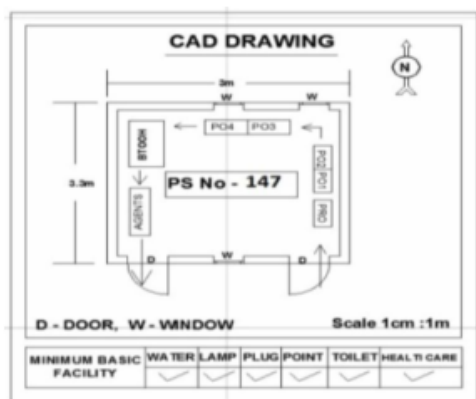

নির্বাচক নিবন্ধন আধিকারিকের স্বাক্ষর

Nazri Naksha

Google Map View

Polling Station Building Front View

Polling Station Front View

Cad View

Key MAP View

1	XFV1693472	নাম : শাহনাবাজ আলম পিতার নাম: মোহাম্মদ ইউসুফ বাড়ির নং : n0032 বয়স : 45 লিঙ্গ : পুরুষ	ফটো উপলব্ধ	2	XFV0975193	নাম : আনসারুল হক পিতার নাম: সোলেমান- বাড়ির নং : n0007 বয়স : 45 লিঙ্গ : পুরুষ	ফটো উপলব্ধ	3	WB/04/028/243169	নাম : জাবিদ আকবাল মহঃ পিতার নাম: মজিবুর মহঃ বাড়ির নং : n0031 বয়স : 59 লিঙ্গ : পুরুষ	ফটো উপলব্ধ
4	WB/04/028/243364	নাম : মৈফুন নিসা স্বামীর নাম: আমিনুদ্দিন বাড়ির নং : n0010 বয়স : 59 লিঙ্গ : মহিলা	ফটো উপলব্ধ	5	XFV0878884	নাম : অকমল রেজা পিতার নাম: মহঃ ইউসুফ আলম বাড়ির নং : n0032 বয়স : 61 লিঙ্গ : পুরুষ	ফটো উপলব্ধ	6	XFV0879247	নাম : মহঃ বদরুজ্জামা পিতার নাম: সেমিরুদ্দিন বাড়ির নং : n0010 বয়স : 36 লিঙ্গ : পুরুষ	ফটো উপলব্ধ
7	XFV1104207	নাম : আজাদ হুসেন পিতার নাম: আমিরুদ্দিন বাড়ির নং : n0010 বয়স : 32 লিঙ্গ : পুরুষ	ফটো উপলব্ধ	8	XFV0975292	নাম : রসিদ আলম পিতার নাম: সমিরুদ্দিন বাড়ির নং : n0010 বয়স : 34 লিঙ্গ : পুরুষ	ফটো উপলব্ধ	9	XFV1658913	নাম : জোসনয় কর্মকার স্বামীর নাম: শানি কর্মকার বাড়ির নং : N0079 বয়স : 28 লিঙ্গ : মহিলা	ফটো উপলব্ধ
10	KTT4262713	নাম : মিনাজ পারবীন স্বামীর নাম: হামিদ অকবাল বাড়ির নং : n0031 বয়স : 41 লিঙ্গ : মহিলা	ফটো উপলব্ধ	11	KTT3852142	নাম : রফিক আলম পিতার নাম: কুতুব আলি বাড়ির নং : n0037 বয়স : 61 লিঙ্গ : পুরুষ	ফটো উপলব্ধ	12	KTT4261772	নাম : রেশিদা স্বামীর নাম: কাশিম বাড়ির নং : n0010 বয়স : 55 লিঙ্গ : মহিলা	ফটো উপলব্ধ
13	WB/04/028/243170	নাম : আমিনুদ্দিন পিতার নাম: আসরফ বাড়ির নং : n0010 বয়স : 63 লিঙ্গ : পুরুষ	ফটো উপলব্ধ	14	KTT4261954	নাম : জমিলুদ্দিন পিতার নাম: লালমহঃ বাড়ির নং : n0015 বয়স : 56 লিঙ্গ : পুরুষ	ফটো উপলব্ধ	15	XFV1104215	নাম : খালেদা বেগম স্বামীর নাম: সুলতান মহঃ বাড়ির নং : n0016 বয়স : 33 লিঙ্গ : মহিলা	ফটো উপলব্ধ
16	XFV1568021	নাম : রাবিয়া খাতুন স্বামীর নাম: আনজর বাড়ির নং : n0269 বয়স : 29 লিঙ্গ : মহিলা	ফটো উপলব্ধ	17	KTT1563832	নাম : নসিমা খাতুন স্বামীর নাম: খেরুদ্দীন বাড়ির নং : n0016 বয়স : 48 লিঙ্গ : মহিলা	ফটো উপলব্ধ	18	XFV1658756	নাম : সমসের আলি পিতার নাম: মুশ্বিক, ক. আলম বাড়ির নং : এন0033 বয়স : 25 লিঙ্গ : পুরুষ	ফটো উপলব্ধ
19	KTT1563568	নাম : মিনহাজ বেগম স্বামীর নাম: জাবিদ আকবাল বাড়ির নং : n0031 বয়স : 46 লিঙ্গ : মহিলা	ফটো উপলব্ধ	20	XFV1104199	নাম : কেয়ুমা পরভিন স্বামীর নাম: শাহনাবাজ আলম বাড়ির নং : n0032 বয়স : 33 লিঙ্গ : মহিলা	ফটো উপলব্ধ	21	KTT1562859	নাম : মহঃ মরগুব আলম পিতার নাম: মহঃ ইউসুফ আলম বাড়ির নং : n0032 বয়স : 55 লিঙ্গ : পুরুষ	ফটো উপলব্ধ
22	WB/04/028/243408	নাম : লাল মহঃ পিতার নাম: গুলজার বাড়ির নং : n0011 বয়স : 87 লিঙ্গ : পুরুষ	ফটো উপলব্ধ	23	KTT1563725	নাম : আলেশুফ স্বামীর নাম: সরিফ আলম বাড়ির নং : n0007 বয়স : 50 লিঙ্গ : মহিলা	ফটো উপলব্ধ	24	XFV0975219	নাম : কাসিম আলম স্বামীর নাম: সারিক বাড়ির নং : n0007 বয়স : 45 লিঙ্গ : মহিলা	ফটো উপলব্ধ
25	XFV1317080	নাম : মহঃ আব্বার রাজা পিতার নাম: সরিফ আসম বাড়ির নং : n0007 বয়স : 29 লিঙ্গ : পুরুষ	ফটো উপলব্ধ	26	XFV0975060	নাম : বাবলী খাতুন পিতার নাম: সমিরুদ্দিন বাড়ির নং : n0010 বয়স : 32 লিঙ্গ : মহিলা	ফটো উপলব্ধ	27	XFV1530575	নাম : শামিমা খাতুন পিতার নাম: সফিক আলম বাড়ির নং : n0263 বয়স : 28 লিঙ্গ : মহিলা	ফটো উপলব্ধ
28	WB/04/028/243239	নাম : আনসেরা স্বামীর নাম: সোলেমান বাড়ির নং : n0007 বয়স : 59 লিঙ্গ : মহিলা	ফটো উপলব্ধ	29	KTT3851052	নাম : সরিফ আলম পিতার নাম: কমরুদ্দিন বাড়ির নং : n0008 বয়স : 60 লিঙ্গ : পুরুষ	ফটো উপলব্ধ	30	KTT3852290	নাম : ফারুক আলম পিতার নাম: যোসমহ বাড়ির নং : n0002 বয়স : 51 লিঙ্গ : পুরুষ	ফটো উপলব্ধ