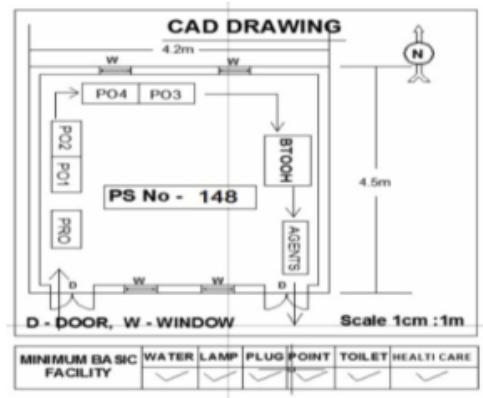

নির্বাচক নিবন্ধন আধিকারিকের স্বাক্ষর

Nazri Naksha

Google Map View

Polling Station Building Front View

Polling Station Front View

Cad View

Key MAP View

1 নাম : জালনুর খাতুন স্বামীর নাম: মজিবুর রহমান বাড়ির নং : নং বয়স : 46 লিঙ্গ : মহিলা	KTT3412541 ফটো উপলব্ধ	2 নাম : ফাইজুদ্দিন পিতার নাম: রুস্তম আলি বাড়ির নং : n0024 বয়স : 83 লিঙ্গ : পুরুষ	WB/04/028/246004 ফটো উপলব্ধ	3 নাম : জিন্নাত পারভিন স্বামীর নাম: তাজামুল হক বাড়ির নং : এন0039 বয়স : 29 লিঙ্গ : মহিলা	XFV1409796 ফটো উপলব্ধ
4 নাম : আলিয়া বেগম স্বামীর নাম: শোলেমান বাড়ির নং : n0009 বয়স : 32 লিঙ্গ : মহিলা	XFV1317379 ফটো উপলব্ধ	5 নাম : তারাক বেগম স্বামীর নাম: আজহার আলী বাড়ির নং : n0036 বয়স : 36 লিঙ্গ : মহিলা	XFV0811208 ফটো উপলব্ধ	6 নাম : হাসেন আলি পিতার নাম: নাসিরুদ্দিন বাড়ির নং : n0032 বয়স : 31 লিঙ্গ : পুরুষ	XFV1229087 ফটো উপলব্ধ
7 নাম : মাজিয়া বিবি স্বামীর নাম: সুকুরদি বাড়ির নং : n0022 বয়স : 51 লিঙ্গ : মহিলা	WB/04/028/246213 ফটো উপলব্ধ	8 নাম : তহমিনা বিবি স্বামীর নাম: ইমাম হুসেন বাড়ির নং : n0014 বয়স : 75 লিঙ্গ : মহিলা	XFV1819259 ফটো উপলব্ধ	9 নাম : কবিরুল হক পিতার নাম: মহঃ সাদিক বাড়ির নং : n0036 বয়স : 32 লিঙ্গ : পুরুষ	XFV1229111 ফটো উপলব্ধ
10 নাম : বাবুল হুসেন পিতার নাম: খুরসেদ আলি বাড়ির নং : n0003 বয়স : 32 লিঙ্গ : পুরুষ	XFV0976126 ফটো উপলব্ধ	11 নাম : মেসেদা বিবি স্বামীর নাম: সাদেক আলি বাড়ির নং : n0036 বয়স : 50 লিঙ্গ : মহিলা	XFV1819341 ফটো উপলব্ধ	12 নাম : রুকসানা খাতুন স্বামীর নাম: সাত্তার আলি বাড়ির নং : n0011 বয়স : 34 লিঙ্গ : মহিলা	XFV0879536 ফটো উপলব্ধ
13 নাম : আতাউর রহমান পিতার নাম: মহঃ ইসরাইল বাড়ির নং : n0029 বয়স : 34 লিঙ্গ : পুরুষ	XFV1105014 ফটো উপলব্ধ	14 নাম : বিবি সুন্দরী স্বামীর নাম: মোহাম্মদ ইজরায়েল বাড়ির নং : n0029 বয়স : 63 লিঙ্গ : মহিলা	XFV1819655 ফটো উপলব্ধ	15 নাম : কায়ামত পিতার নাম: সমু বাড়ির নং : এন0148 বয়স : 23 লিঙ্গ : পুরুষ	XFV1970029 ফটো উপলব্ধ
16 নাম : সাদিক পিতার নাম: আইনুল হক বাড়ির নং : n0036 বয়স : 54 লিঙ্গ : পুরুষ	WB/05/043/243007 ফটো উপলব্ধ	17 নাম : মফিজুল পিতার নাম: বাসেদ বাড়ির নং : n0005 বয়স : 61 লিঙ্গ : পুরুষ	WB/04/028/246029 ফটো উপলব্ধ	18 নাম : মারিয়া খাতুন স্বামীর নাম: হবিবুর রহমান বাড়ির নং : n0019 বয়স : 60 লিঙ্গ : মহিলা	XFV1693589 ফটো উপলব্ধ
19 নাম : মোহাম্মাদ সাদ্কাম হুসেন পিতার নাম: উজির আলি বাড়ির নং : এন0026 বয়স : 23 লিঙ্গ : পুরুষ	XFV1932490 ফটো উপলব্ধ	20 নাম : মুনসাদ আলি পিতার নাম: মোহঃ শরিফ বাড়ির নং : n0040 বয়স : 33 লিঙ্গ : পুরুষ	XFV1229178 ফটো উপলব্ধ	21 নাম : এনামুল হক পিতার নাম: আরসাদ আলি বাড়ির নং : n0027 বয়স : 57 লিঙ্গ : পুরুষ	KTT1565985 ফটো উপলব্ধ
22 নাম : মাসেদা খাতুন স্বামীর নাম: মহঃ সলেমান বাড়ির নং : n0016 বয়স : 35 লিঙ্গ : মহিলা	XFV0443465 ফটো উপলব্ধ	23 নাম : নূর ইসলাম পিতার নাম: মহঃ হাকিম বাড়ির নং : নং বয়স : 30 লিঙ্গ : পুরুষ	XFV1229012 ফটো উপলব্ধ	24 নাম : তফিজুল হক পিতার নাম: সামসুল হক বাড়ির নং : n0028 বয়স : 32 লিঙ্গ : পুরুষ	XFV1104934 ফটো উপলব্ধ
25 নাম : আজাদ হুসেন পিতার নাম: মজল হক বাড়ির নং : n0032 বয়স : 43 লিঙ্গ : পুরুষ	KTT3413044 ফটো উপলব্ধ	26 নাম : সৈয়িদ খাতুন পিতার নাম: আব্দুল হক বাড়ির নং : n0004 বয়স : 27 লিঙ্গ : মহিলা	XFV1409986 ফটো উপলব্ধ	27 নাম : মোহাম্মাদ সুকুরদি পিতার নাম: বদরুদ্দিন বাড়ির নং : n0022 বয়স : 73 লিঙ্গ : পুরুষ	XFV1914852 ফটো উপলব্ধ
28 নাম : মলেকা খাতুন পিতার নাম: আব্দুল জব্বার বাড়ির নং : n0022 বয়স : 44 লিঙ্গ : মহিলা	XFV2123693 ফটো উপলব্ধ	29 নাম : বিবি রহিমা স্বামীর নাম: ফৈজুল হক বাড়ির নং : n0031 বয়স : 79 লিঙ্গ : মহিলা	KTT1563998 ফটো উপলব্ধ	30 নাম : তালবুর রহমান পিতার নাম: আবদুল রহমান বাড়ির নং : n0012 বয়স : 90 লিঙ্গ : পুরুষ	KTT1565613 ফটো উপলব্ধ