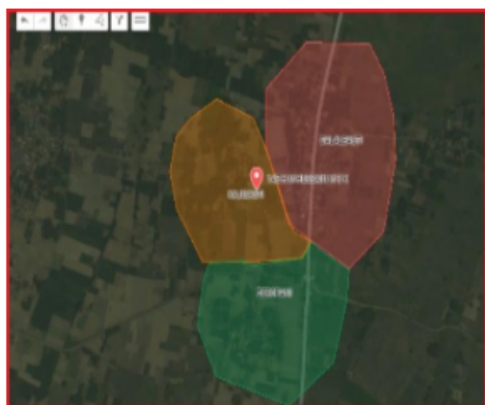

Nazri Naksha