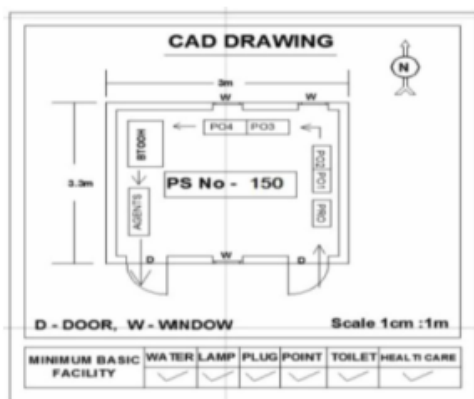

নির্বাচক নিবন্ধন আধিকারিকের স্বাক্ষর

Nazri Naksha

Google Map View

Polling Station Building Front View

Polling Station Front View

Cad View

Key MAP View

1 নাম : সরফরাজ পিতার নাম: ইউসুব বাড়ির নং : এন0021 বয়স : 24 লিঙ্গ : পুরুষ	XFV1917277 ফটো উপলব্ধ	2 নাম : ওয়াজুদ্দিন পিতার নাম: নুর মহম্মদ বাড়ির নং : n0033 বয়স : 54 লিঙ্গ : পুরুষ	WB/04/028/249275 ফটো উপলব্ধ	3 নাম : সাইরা খাতুন স্বামীর নাম: সমির হুসেন বাড়ির নং : n0054 বয়স : 59 লিঙ্গ : মহিলা	XFV1693977 ফটো উপলব্ধ
4 নাম : মোফিজ পিতার নাম: নুর মহঃ বাড়ির নং : n0033 বয়স : 39 লিঙ্গ : পুরুষ	KTT4267373 ফটো উপলব্ধ	5 নাম : গুলজারা স্বামীর নাম: মহঃ আফাক বাড়ির নং : n0073 বয়স : 52 লিঙ্গ : মহিলা	KTT1564665 ফটো উপলব্ধ	6 নাম : মহিরনেসা স্বামীর নাম: মহঃজলিল বাড়ির নং : n0039 বয়স : 63 লিঙ্গ : মহিলা	WB/04/028/249364 ফটো উপলব্ধ
7 নাম : লাভলি বেগম পিতার নাম: সলিমুদ্দিন বাড়ির নং : এন0059 বয়স : 21 লিঙ্গ : মহিলা	XFV2106185 ফটো উপলব্ধ	8 নাম : সলিমুদ্দিন পিতার নাম: দর্শন আলি বাড়ির নং : n0069 বয়স : 61 লিঙ্গ : পুরুষ	WB/04/028/249201 ফটো উপলব্ধ	9 নাম : কালুয়া পিতার নাম: সাহাবুদ্দিন বাড়ির নং : n0031 বয়স : 66 লিঙ্গ : পুরুষ	WB/04/028/249084 ফটো উপলব্ধ
10 নাম : কলিমুদ্দিন পিতার নাম: দর্শন আলি বাড়ির নং : n0069 বয়স : 59 লিঙ্গ : পুরুষ	WB/04/028/249335 ফটো উপলব্ধ	11 নাম : ফারুক আজম পিতার নাম: দর্শন আলি বাড়ির নং : n0069 বয়স : 56 লিঙ্গ : পুরুষ	KTT1563907 ফটো উপলব্ধ	12 নাম : সফেয়া স্বামীর নাম: ফারুক আজম বাড়ির নং : n0069 বয়স : 38 লিঙ্গ : মহিলা	XFV1106301 ফটো উপলব্ধ
13 নাম : মড.মুস্তাফা পিতার নাম: পেস মহম্মদ বাড়ির নং : n0063 বয়স : 38 লিঙ্গ : পুরুষ	KTT4544334 ফটো উপলব্ধ	14 নাম : সাজ্জাদ পিতার নাম: জাহিদ বাড়ির নং : n0078 বয়স : 28 লিঙ্গ : পুরুষ	XFV1410927 ফটো উপলব্ধ	15 নাম : মহঃ জুবের পিতার নাম: নুর মহঃ বাড়ির নং : n0033 বয়স : 39 লিঙ্গ : পুরুষ	XFV1106558 ফটো উপলব্ধ
16 নাম : মহঃ জাহেদুর রহমান পিতার নাম: ডোলো মহম্মদ বাড়ির নং : n0036 বয়স : 69 লিঙ্গ : পুরুষ	XFV1694421 ফটো উপলব্ধ	17 নাম : বেবীনা জাহান্না স্বামীর নাম: ফারুক আজম বাড়ির নং : n0069 বয়স : 37 লিঙ্গ : মহিলা	XFV0766014 ফটো উপলব্ধ	18 নাম : মনজর আলম পিতার নাম: সলিমুদ্দিন বাড়ির নং : 78 বয়স : 25 লিঙ্গ : পুরুষ	XFV1900273 ফটো উপলব্ধ
19 নাম : আশিক পিতার নাম: শের মহম্মদ বাড়ির নং : n0037 বয়স : 65 লিঙ্গ : পুরুষ	XFV2176212 ফটো উপলব্ধ	20 নাম : ভাদু মহঃ পিতার নাম: গেরা মহঃ বাড়ির নং : n0037 বয়স : 51 লিঙ্গ : পুরুষ	KTT3856333 ফটো উপলব্ধ	21 নাম : রাজ্জাক পিতার নাম: মহঃ আলি হুসেন বাড়ির নং : n0073 বয়স : 28 লিঙ্গ : পুরুষ	XFV1410703 ফটো উপলব্ধ
22 নাম : জাহাঙ্গীর আলম পিতার নাম: আলমুদ্দিন বাড়ির নং : n0028 বয়স : 29 লিঙ্গ : পুরুষ	XFV1410752 ফটো উপলব্ধ	23 নাম : তাজমা বেগম স্বামীর নাম: মহঃহাসিমুদ্দিন বাড়ির নং : n0070 বয়স : 53 লিঙ্গ : মহিলা	XFV1694629 ফটো উপলব্ধ	24 নাম : নুরবানু স্বামীর নাম: মঃগলু বাড়ির নং : n0059 বয়স : 53 লিঙ্গ : মহিলা	XFV1694090 ফটো উপলব্ধ
25 নাম : মুস্তাকীম পিতার নাম: ডোলো মহম্মদ বাড়ির নং : n0036 বয়স : 56 লিঙ্গ : পুরুষ	KTT3413465 ফটো উপলব্ধ	26 নাম : আফরোজা খাতুন স্বামীর নাম: কলিমুদ্দিন বাড়ির নং : n0081 বয়স : 56 লিঙ্গ : মহিলা	KTT3413325 ফটো উপলব্ধ	27 নাম : অসিলা স্বামীর নাম: জমরুল হক বাড়ির নং : n0081 বয়স : 36 লিঙ্গ : মহিলা	XFV0977918 ফটো উপলব্ধ
28 নাম : মহবুব আলম পিতার নাম: সাইদুল রহমান বাড়ির নং : দলালবস্তী বয়স : 26 লিঙ্গ : পুরুষ	XFV2015378 ফটো উপলব্ধ	29 নাম : রুকি খাতুন পিতার নাম: বদরুদ্দিন বাড়ির নং : n0055 বয়স : 38 লিঙ্গ : পুরুষ	XFV1229871 ফটো উপলব্ধ	30 নাম : সগিরা খাতুন স্বামীর নাম: জালাল বাড়ির নং : n0082 বয়স : 61 লিঙ্গ : মহিলা	WB/04/028/249283 ফটো উপলব্ধ