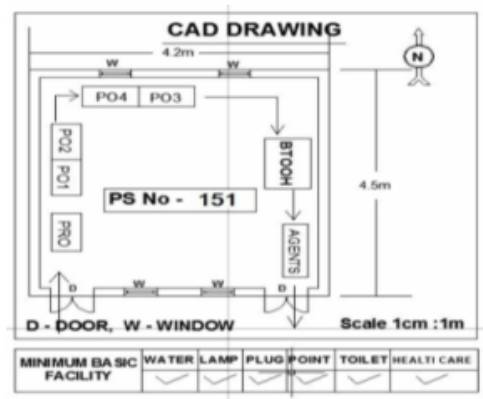

নির্বাচক নিবন্ধন আধিকারিকের স্বাক্ষর

Nazri Naksha

Google Map View

Polling Station Building Front View

Polling Station Front View

Cad View

Key MAP View

1	XFV1496561	নাম : সারমন জাঁহা স্বামীর নাম: আজিজুল বাড়ির নং : n0187 বয়স : 27 লিঙ্গ : মহিলা	ফটো উপলব্ধ	2	XFV1532514	নাম : সোনাবানু পিতার নাম: মহঃ হানিফ বাড়ির নং : এন0055 বয়স : 26 লিঙ্গ : মহিলা	ফটো উপলব্ধ	3	XFV0880419	নাম : শেখ মুজাফফর পিতার নাম: সামাদ আলী সেখ বাড়ির নং : n0077 বয়স : 36 লিঙ্গ : পুরুষ	ফটো উপলব্ধ
4	WB/04/028/252339	নাম : আবিদ হুসেন পিতার নাম: বরাত আলি বাড়ির নং : n0009 বয়স : 65 লিঙ্গ : পুরুষ	ফটো উপলব্ধ	5	WB/04/028/252708	নাম : গরিমন স্বামীর নাম: আব্দুল বাড়ির নং : n0038 বয়স : 71 লিঙ্গ : মহিলা	ফটো উপলব্ধ	6	KTT3853884	নাম : জিয়াউল কবির পিতার নাম: আইনুদ্দিন বাড়ির নং : n0077 বয়স : 30 লিঙ্গ : পুরুষ	ফটো উপলব্ধ
7	KTT4266045	নাম : জাহিদা বেগম স্বামীর নাম: রইসুদ্দিন বাড়ির নং : n0052 বয়স : 45 লিঙ্গ : মহিলা	ফটো উপলব্ধ	8	KTT3670817	নাম : আনারী পিতার নাম: তফেজুল হুসেন বাড়ির নং : n0053 বয়স : 42 লিঙ্গ : মহিলা	ফটো উপলব্ধ	9	KTT4544086	নাম : আসিরুল পিতার নাম: মারচানু বাড়ির নং : n0149 বয়স : 37 লিঙ্গ : পুরুষ	ফটো উপলব্ধ
10	XFV1107234	নাম : গুলশানা খাতুন স্বামীর নাম: আকতার বাড়ির নং : n0074 বয়স : 37 লিঙ্গ : মহিলা	ফটো উপলব্ধ	11	XFV1810811	নাম : মোহাম্মদ শাহিনাওয়াজ পিতার নাম: নুর আলম বাড়ির নং : নং বয়স : 24 লিঙ্গ : পুরুষ	ফটো উপলব্ধ	12	WB/04/028/252102	নাম : নুরজাহা স্বামীর নাম: ওমর বাড়ির নং : n0080 বয়স : 57 লিঙ্গ : মহিলা	ফটো উপলব্ধ
13	WB/04/028/252504	নাম : রুকাইয়া স্বামীর নাম: হাফিজ বাড়ির নং : n0032 বয়স : 58 লিঙ্গ : মহিলা	ফটো উপলব্ধ	14	XFV0976480	নাম : সাগির পিতার নাম: আজিজ বাড়ির নং : n0057 বয়স : 38 লিঙ্গ : পুরুষ	ফটো উপলব্ধ	15	XFV1107242	নাম : আজারুল পিতার নাম: মজিবুল বাড়ির নং : n0062 বয়স : 31 লিঙ্গ : পুরুষ	ফটো উপলব্ধ
16	XFV1411214	নাম : মহঃ এহসান মায়ের নাম: সদরশন বাড়ির নং : n0009 বয়স : 30 লিঙ্গ : পুরুষ	ফটো উপলব্ধ	17	XFV1230101	নাম : নারগিস বেগম স্বামীর নাম: জিয়ারুল বাড়ির নং : n0062 বয়স : 37 লিঙ্গ : মহিলা	ফটো উপলব্ধ	18	XFV1411370	নাম : মহঃ জিলানি পিতার নাম: আব্দুল হাফিজ বাড়ির নং : পুরতন পল্লি বয়স : 29 লিঙ্গ : পুরুষ	ফটো উপলব্ধ
19	XFV1411297	নাম : মহঃ রাহুল পিতার নাম: মহঃ আতাউর রহমান বাড়ির নং : n0042 বয়স : 30 লিঙ্গ : পুরুষ	ফটো উপলব্ধ	20	XFV1811223	নাম : সাদ্দম হুসেন পিতার নাম: মুন্সিআমিন বাড়ির নং : নং বয়স : 25 লিঙ্গ : পুরুষ	ফটো উপলব্ধ	21	XFV1411396	নাম : রেহিমা খাতুন স্বামীর নাম: জাহিদ বাড়ির নং : n0039 বয়স : 29 লিঙ্গ : মহিলা	ফটো উপলব্ধ
22	XFV0811497	নাম : মহঃ আরজু পিতার নাম: মহঃ সইদুর রহমান বাড়ির নং : n0063 বয়স : 37 লিঙ্গ : পুরুষ	ফটো উপলব্ধ	23	XFV1531326	নাম : মহবুব আলম সেখ পিতার নাম: নুর হুসেন বাড়ির নং : n0026 বয়স : 26 লিঙ্গ : পুরুষ	ফটো উপলব্ধ	24	KTT3854189	নাম : সমিম পিতার নাম: মোহাম্মদ ইয়াসিন বাড়ির নং : n0048 বয়স : 56 লিঙ্গ : পুরুষ	ফটো উপলব্ধ
25	WB/04/028/252220	নাম : গুলসারা স্বামীর নাম: মসির বাড়ির নং : n0061 বয়স : 50 লিঙ্গ : মহিলা	ফটো উপলব্ধ	26	XFV1107218	নাম : এমডি এহসানুল হক পিতার নাম: মহঃ ইদ্রিস আলম বাড়ির নং : n0066 বয়স : 33 লিঙ্গ : পুরুষ	ফটো উপলব্ধ	27	XFV1411388	নাম : শকিব আলম পিতার নাম: মহঃ হরফুদ্দিন বাড়ির নং : n0031 বয়স : 30 লিঙ্গ : পুরুষ	ফটো উপলব্ধ
28	XFV1809771	নাম : নহিদ আলম পিতার নাম: জহুরুল বাড়ির নং : নং বয়স : 24 লিঙ্গ : পুরুষ	ফটো উপলব্ধ	29	XFV1318195	নাম : সাজিদ আলম পিতার নাম: ভাইমুদ্দিন বাড়ির নং : n0057 বয়স : 32 লিঙ্গ : পুরুষ	ফটো উপলব্ধ	30	XFV1658749	নাম : রোসনাতুল খাতুন স্বামীর নাম: লেখ নেসাদ বাড়ির নং : এন0073 বয়স : 30 লিঙ্গ : মহিলা	ফটো উপলব্ধ