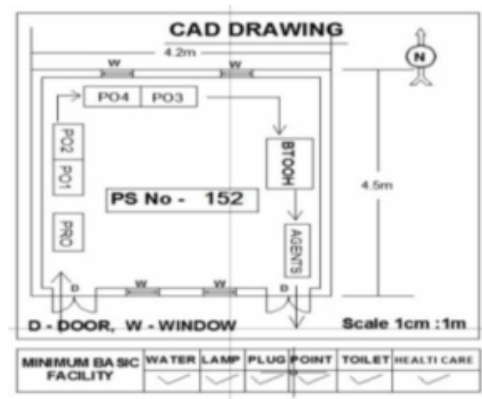

নির্বাচক নিবন্ধন আধিকারিকের স্বাক্ষর

Nazri Naksha

Google Map View

Polling Station Building Front View

Polling Station Front View

Cad View

Key MAP View

1	XFV0702365	নাম : মহঃ জাহাঙ্গীর আলম পিতার নাম: জাহিদুর রহমান বাড়ির নং : n0187 বয়স : 37 লিঙ্গ : পুরুষ	ফটো উপলব্ধ	2	XFV1812064	নাম : হায়দার রাজা পিতার নাম: আজিজুর রহমান বাড়ির নং : N0035 বয়স : 24 লিঙ্গ : পুরুষ	ফটো উপলব্ধ	3	XFV2043594	নাম : এনামা স্বামীর নাম: বালিস্টার বাড়ির নং : এন0063 বয়স : 25 লিঙ্গ : মহিলা	ফটো উপলব্ধ
4	WB/04/028/252366	নাম : শের মহম্মদ পিতার নাম: হায়দার বাড়ির নং : n0011 বয়স : 61 লিঙ্গ : পুরুষ	ফটো উপলব্ধ	5	XFV2181477	নাম : মহম্মদ ইলিয়াস পিতার নাম: মসিরুদ্দিন বাড়ির নং : n0012 বয়স : 68 লিঙ্গ : পুরুষ	ফটো উপলব্ধ	6	XFV2210177	নাম : এরশীমা খাতুন স্বামীর নাম: জাহীদুর রাহমান বাড়ির নং : n0151 বয়স : 68 লিঙ্গ : মহিলা	ফটো উপলব্ধ
7	KTT4544037	নাম : আসিলা খাতুন স্বামীর নাম: মুসলিম বাড়ির নং : n0088 বয়স : 43 লিঙ্গ : মহিলা	ফটো উপলব্ধ	8	KTT2509610	নাম : সহিদা স্বামীর নাম: মতেফুল বাড়ির নং : n0177 বয়স : 65 লিঙ্গ : মহিলা	ফটো উপলব্ধ	9	KTT2510196	নাম : সুফিয়া বেগম স্বামীর নাম: সামু বাড়ির নং : n0153 বয়স : 44 লিঙ্গ : মহিলা	ফটো উপলব্ধ
10	XFV1318450	নাম : আবুল হুসেইন স্বামীর নাম: মোহাম্মদ কেশর আলম বাড়ির নং : n0146 বয়স : 43 লিঙ্গ : পুরুষ	ফটো উপলব্ধ	11	XFV1318955	নাম : পৌরি বেগম স্বামীর নাম: মহঃ আলম বাড়ির নং : n0016 বয়স : 36 লিঙ্গ : মহিলা	ফটো উপলব্ধ	12	KTT4264495	নাম : তাজেন পিতার নাম: উসুফ বাড়ির নং : n0177 বয়স : 46 লিঙ্গ : পুরুষ	ফটো উপলব্ধ
13	XFV2060721	নাম : ইন্তেখাব আলম পিতার নাম: মোহাম্মদ আলম বাড়ির নং : এন0099 বয়স : 22 লিঙ্গ : পুরুষ	ফটো উপলব্ধ	14	XFV1230333	নাম : মহঃ সাকির পিতার নাম: নজিরুদ্দিন বাড়ির নং : n0019 বয়স : 42 লিঙ্গ : পুরুষ	ফটো উপলব্ধ	15	XFV1864834	নাম : সামসুদ্দিন পিতার নাম: জাহীদুর রহমান বাড়ির নং : n0096 বয়স : 75 লিঙ্গ : পুরুষ	ফটো উপলব্ধ
16	XFV0879981	নাম : তোসুফা স্বামীর নাম: অকিল মহঃ বাড়ির নং : n0188 বয়স : 39 লিঙ্গ : মহিলা	ফটো উপলব্ধ	17	KTT4544094	নাম : শাহ আলম পিতার নাম: নাজিরুদ্দীন বাড়ির নং : n0019 বয়স : 42 লিঙ্গ : পুরুষ	ফটো উপলব্ধ	18	KTT4266060	নাম : জাহাদুন স্বামীর নাম: সামসুদ্দিন বাড়ির নং : n0010 বয়স : 45 লিঙ্গ : মহিলা	ফটো উপলব্ধ
19	XFV1918192	নাম : সহার বানু স্বামীর নাম: মোহাম্মদ খলিল আনোয়ার বাড়ির নং : 233 বয়স : 33 লিঙ্গ : মহিলা	ফটো উপলব্ধ	20	XFV1812734	নাম : মোহাম্মদ রেহন পিতার নাম: অকবাল বাড়ির নং : N0114 বয়স : 26 লিঙ্গ : পুরুষ	ফটো উপলব্ধ	21	KTT3854734	নাম : মুসলিম পিতার নাম: ইব্রাহীম বাড়ির নং : n0088 বয়স : 61 লিঙ্গ : পুরুষ	ফটো উপলব্ধ
22	WB/04/028/252104	নাম : হাজরা স্বামীর নাম: সানাউল্লা বাড়ির নং : n0152 বয়স : 91 লিঙ্গ : মহিলা	ফটো উপলব্ধ	23	XFV1811793	নাম : রহমত আলি পিতার নাম: তন্মু বাড়ির নং : N0077 বয়স : 26 লিঙ্গ : পুরুষ	ফটো উপলব্ধ	24	WB/04/028/252271	নাম : নকিমুদ্দিন পিতার নাম: জমিরুদ্দিন বাড়ির নং : n0153 বয়স : 68 লিঙ্গ : পুরুষ	ফটো উপলব্ধ
25	XFV1230887	নাম : তোভিসিক আলম পিতার নাম: নকিমুদ্দিন বাড়ির নং : n0153 বয়স : 32 লিঙ্গ : পুরুষ	ফটো উপলব্ধ	26	KTT3415494	নাম : সালাহউদ্দিন পিতার নাম: জমিরুদ্দিন বাড়ির নং : n0153 বয়স : 66 লিঙ্গ : পুরুষ	ফটো উপলব্ধ	27	XFV1230937	নাম : রহমতুন স্বামীর নাম: নজিবুল হক বাড়ির নং : n0177 বয়স : 58 লিঙ্গ : মহিলা	ফটো উপলব্ধ
28	XFV2064806	নাম : মোহাম্মদ শাকির আলি পিতার নাম: আশফাক বাড়ির নং : এন0045 বয়স : 25 লিঙ্গ : পুরুষ	ফটো উপলব্ধ	29	XFV2104974	নাম : রুশনী পিতার নাম: আসলাম বাড়ির নং : এন0053 বয়স : 21 লিঙ্গ : মহিলা	ফটো উপলব্ধ	30	XFV1411990	নাম : রোসলান নেশা পিতার নাম: রোশান আদী বাড়ির নং : n0007 বয়স : 29 লিঙ্গ : মহিলা	ফটো উপলব্ধ