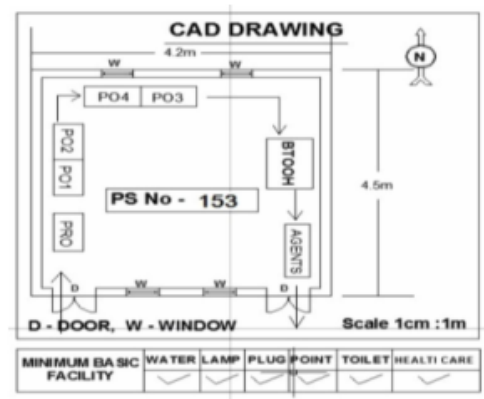

নির্বাচক নিবন্ধন আধিকারিকের স্বাক্ষর

Nazri Naksha

Google Map View

Polling Station Building Front View

Polling Station Front View

Cad View

Key MAP View

1 নাম : অফসানা বেগম স্বামীর নাম: সাহা আলম বাড়ির নং : n0140 বয়স : 44 লিঙ্গ : মহিলা	KTT4287801 ফটো উপলব্ধ	2 নাম : সাবানা খাতুন স্বামীর নাম: আনসারুল বাড়ির নং : n0088 বয়স : 38 লিঙ্গ : মহিলা	XFV1412329 ফটো উপলব্ধ	3 নাম : সামসেরা বেগম স্বামীর নাম: মহঃ আক্রাম বাড়ির নং : n0123 বয়স : 36 লিঙ্গ : মহিলা	XFV0978478 ফটো উপলব্ধ
4 নাম : ফিরোজ আলম পিতার নাম: মোহাম্মদ ইব্রাহিম বাড়ির নং : n0112 বয়স : 50 লিঙ্গ : পুরুষ	XFV1871243 ফটো উপলব্ধ	5 নাম : অফসারি বেগম স্বামীর নাম: মোহাম্মদ মুনজি, র বাড়ির নং : 0145 বয়স : 28 লিঙ্গ : মহিলা	XFV2047199 ফটো উপলব্ধ	6 নাম : মহঃ ইয়াসিন রাজা পিতার নাম: মহঃ হানিফ বাড়ির নং : n0024 বয়স : 28 লিঙ্গ : পুরুষ	XFV1412352 ফটো উপলব্ধ
7 নাম : মহবুব আলি পিতার নাম: বদরুল বাড়ির নং : n0070 বয়স : 37 লিঙ্গ : পুরুষ	KTT4456729 ফটো উপলব্ধ	8 নাম : মহঃ ইজাজ হক পিতার নাম: মহঃ কালাম বাড়ির নং : n0073 বয়স : 32 লিঙ্গ : পুরুষ	XFV1412394 ফটো উপলব্ধ	9 নাম : আলি মহঃ পিতার নাম: গুল মহঃ বাড়ির নং : n0124 বয়স : 59 লিঙ্গ : পুরুষ	WB/04/028/255429 ফটো উপলব্ধ
10 নাম : মহবুব আলম পিতার নাম: মকতুব বাড়ির নং : n0013 বয়স : 50 লিঙ্গ : পুরুষ	KTT1563923 ফটো উপলব্ধ	11 নাম : শাহিনুর পিতার নাম: রহিমুদ্দিন বাড়ির নং : n0010 বয়স : 28 লিঙ্গ : মহিলা	XFV1412477 ফটো উপলব্ধ	12 নাম : আবু সাবিব পিতার নাম: সদরুল হক বাড়ির নং : 00 বয়স : 21 লিঙ্গ : পুরুষ	XFV2106177 ফটো উপলব্ধ
13 নাম : বদরুল স্বামীর নাম: হামিদ বাড়ির নং : n0052 বয়স : 67 লিঙ্গ : মহিলা	WB/04/028/255193 ফটো উপলব্ধ	14 নাম : তসলি বেগম স্বামীর নাম: মহ মুমতাজ আলম বাড়ির নং : নং45 বয়স : 23 লিঙ্গ : মহিলা	XFV2057404 ফটো উপলব্ধ	15 নাম : নজমা খাতুন স্বামীর নাম: শোএব আলম বাড়ির নং : 45 বয়স : 37 লিঙ্গ : মহিলা	XFV1947126 ফটো উপলব্ধ
16 নাম : বেবি পারবিন স্বামীর নাম: ইমতিয়াজ বাড়ির নং : n0063 বয়স : 39 লিঙ্গ : মহিলা	XFV0881797 ফটো উপলব্ধ	17 নাম : মসিরুদ্দীন পিতার নাম: হাফিজুদ্দিন বাড়ির নং : n0053 বয়স : 45 লিঙ্গ : পুরুষ	KTT4268306 ফটো উপলব্ধ	18 নাম : রুকসানা বেগম স্বামীর নাম: লাল মহঃ বাড়ির নং : n0123 বয়স : 56 লিঙ্গ : মহিলা	KTT1563253 ফটো উপলব্ধ
19 নাম : মোহাম্মদ হোসেন রাজা পিতার নাম: জাফর আলম বাড়ির নং : n0060 বয়স : 37 লিঙ্গ : পুরুষ	XFV1412253 ফটো উপলব্ধ	20 নাম : এনামুল হক পিতার নাম: তফিজুল বাড়ির নং : n0123 বয়স : 57 লিঙ্গ : পুরুষ	KTT3417359 ফটো উপলব্ধ	21 নাম : ভানু বেগম স্বামীর নাম: আফাক বাড়ির নং : n0103 বয়স : 59 লিঙ্গ : মহিলা	XFV1882414 ফটো উপলব্ধ
22 নাম : মহঃ আক্রাম পিতার নাম: তফিজুল বাড়ির নং : n0123 বয়স : 41 লিঙ্গ : পুরুষ	XFV0766535 ফটো উপলব্ধ	23 নাম : রুবি বেগম স্বামীর নাম: শের আলম বাড়ির নং : n0069 বয়স : 37 লিঙ্গ : মহিলা	XFV1109552 ফটো উপলব্ধ	24 নাম : মোহাম্মদ শামস তাবরেজ শেখ পিতার নাম: রসিদ আলম বাড়ির নং : 77 বয়স : 23 লিঙ্গ : পুরুষ	XFV1880897 ফটো উপলব্ধ
25 নাম : সেকেরুল স্বামীর নাম: ইস্তেখার বাড়ির নং : n0041 বয়স : 37 লিঙ্গ : মহিলা	XFV1412378 ফটো উপলব্ধ	26 নাম : আসিরুল হক পিতার নাম: হাবিবুর বাড়ির নং : n0070 বয়স : 52 লিঙ্গ : পুরুষ	KTT3858974 ফটো উপলব্ধ	27 নাম : মহঃ নাসিরুদ্দিন মায়ের নাম: মাজেদা খাতুন বাড়ির নং : n0062 বয়স : 29 লিঙ্গ : পুরুষ	XFV1412436 ফটো উপলব্ধ
28 নাম : জুলফিকার পিতার নাম: গুল মহঃ বাড়ির নং : n0124 বয়স : 54 লিঙ্গ : পুরুষ	KTT4267894 ফটো উপলব্ধ	29 নাম : আসিফ আলম পিতার নাম: জালাল বাড়ির নং : 00 বয়স : 22 লিঙ্গ : পুরুষ	XFV2011070 ফটো উপলব্ধ	30 নাম : ইরফান পিতার নাম: খতিবুল বাড়ির নং : n0049 বয়স : 29 লিঙ্গ : পুরুষ	XFV1412501 ফটো উপলব্ধ