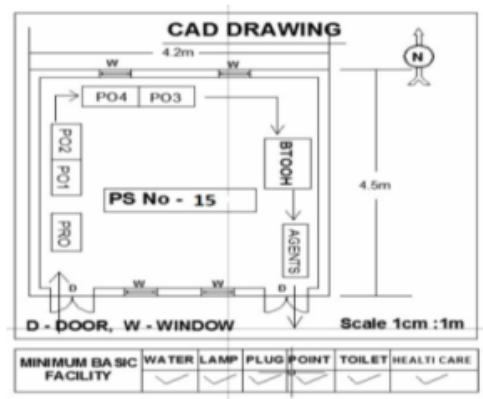

নির্বাচক নিবন্ধন আধিকারিকের স্বাক্ষর

Nazri Naksha

Google Map View

Polling Station Building Front View

Polling Station Front View

Cad View

Key MAP View

1 নাম : সম্মা বিশ্বাস স্বামীর নাম: রাজেশ সরকার বাড়ির নং : রাজনগর কলোনী বয়স : 29 লিঙ্গ : মহিলা	ZUH1505031 ফটো উপলব্ধ	2 নাম : চিত্রা সরকার পিতার নাম: প্রাণতোশ সরকার বাড়ির নং : রান্নাগকোলোনী বয়স : 22 লিঙ্গ : মহিলা	XFV1958917 ফটো উপলব্ধ	3 নাম : মাধাসি সরকার পিতার নাম: কাশীনাথ সরকার বাড়ির নং : চুচিনয়ানী বয়স : 22 লিঙ্গ : পুরুষ	XFV2058246 ফটো উপলব্ধ
4 নাম : সীমা দাস (সারকর) স্বামীর নাম: পিন্টু সরকার বাড়ির নং : নং091 বয়স : 25 লিঙ্গ : মহিলা	XFV1759281 ফটো উপলব্ধ	5 নাম : পিন্ধি কর্মকার (সারকর) স্বামীর নাম: সুব্রা সরকার বাড়ির নং : নং091 বয়স : 27 লিঙ্গ : মহিলা	XFV1759414 ফটো উপলব্ধ	6 নাম : ভূপেন সরকার মায়ের নাম: গঙ্গা সরকার বাড়ির নং : এন0091 বয়স : 21 লিঙ্গ : পুরুষ	XFV2064236 ফটো উপলব্ধ
7 নাম : মিন্টু সরকার পিতার নাম: কেশব সরকার বাড়ির নং : 091 বয়স : 24 লিঙ্গ : পুরুষ	XFV1759190 ফটো উপলব্ধ	8 নাম : মারথা কিসকু স্বামীর নাম: চোরকা কিসকু বাড়ির নং : n0001 বয়স : 68 লিঙ্গ : মহিলা	WB/04/027/447068 ফটো উপলব্ধ	9 নাম : মন্ডল কিসকু পিতার নাম: চুরকা কিসকু বাড়ির নং : n0001 বয়স : 36 লিঙ্গ : পুরুষ	XFV0793224 ফটো উপলব্ধ
10 নাম : বানু খাতুন স্বামীর নাম: সৌভান আলি বাড়ির নং : নং106 বয়স : 43 লিঙ্গ : মহিলা	XFV1759562 ফটো উপলব্ধ	11 নাম : বিন্ধি খাতুন স্বামীর নাম: ফোসবল রহমান বাড়ির নং : নং106 বয়স : 43 লিঙ্গ : মহিলা	XFV1761113 ফটো উপলব্ধ	12 নাম : সাহিবা খাতুন স্বামীর নাম: জশীরদদীন বাড়ির নং : না বয়স : 24 লিঙ্গ : মহিলা	XFV1761568 ফটো উপলব্ধ
13 নাম : সিখা গোলদার স্বামীর নাম: হরিলাল বিশ্বাস বাড়ির নং : n0228 বয়স : 29 লিঙ্গ : মহিলা	XFV1454396 ফটো উপলব্ধ	14 নাম : মাইকু টুডু পিতার নাম: রাম টুডু বাড়ির নং : 00 বয়স : 30 লিঙ্গ : মহিলা	XFV1189653 ফটো উপলব্ধ	15 নাম : লোকনাথ দাস পিতার নাম: মুকুন্দ দাস বাড়ির নং : n0002 বয়স : 66 লিঙ্গ : পুরুষ	JGJ2375913 ফটো উপলব্ধ
16 নাম : নারায়ন দাস পিতার নাম: লোকনাথ দাস বাড়ির নং : n0002 বয়স : 38 লিঙ্গ : পুরুষ	XFV0061036 ফটো উপলব্ধ	17 নাম : শঙ্করী দাস স্বামীর নাম: শিব দাস বাড়ির নং : n0002 বয়স : 50 লিঙ্গ : মহিলা	WB/04/027/447235 ফটো উপলব্ধ	18 নাম : মধুসূধন দাস পিতার নাম: লোকনাথ দাস বাড়ির নং : n0002 বয়স : 33 লিঙ্গ : পুরুষ	XFV0937797 ফটো উপলব্ধ
19 নাম : কার্তিক দাস পিতার নাম: শিবু দাস বাড়ির নং : এন0002 বয়স : 27 লিঙ্গ : পুরুষ	XFV1879279 ফটো উপলব্ধ	20 নাম : সারথী দাস স্বামীর নাম: নারায়ন দাস বাড়ির নং : n0002 বয়স : 33 লিঙ্গ : মহিলা	XFV1158641 ফটো উপলব্ধ	21 নাম : ধনঞ্জয় বসাক পিতার নাম: ভূপেন বসাক বাড়ির নং : n0002 বয়স : 34 লিঙ্গ : পুরুষ	XFV0937813 ফটো উপলব্ধ
22 নাম : আলোমতি দাস স্বামীর নাম: লোকনাথ দাস বাড়ির নং : n0002 বয়স : 61 লিঙ্গ : মহিলা	JGJ4986691 ফটো উপলব্ধ	23 নাম : রিতা বসাক স্বামীর নাম: ধনঞ্জয় বসাক বাড়ির নং : n0002 বয়স : 31 লিঙ্গ : মহিলা	XFV1158658 ফটো উপলব্ধ	24 নাম : ঠাকুর দাস পিতার নাম: মুকুন্দ দাস বাড়ির নং : n0002 বয়স : 48 লিঙ্গ : পুরুষ	XFV0826180 ফটো উপলব্ধ
25 নাম : কাজল মন্ডল দাস স্বামীর নাম: ঠাকুর দাস বাড়ির নং : 002 বয়স : 24 লিঙ্গ : মহিলা	XFV1759596 ফটো উপলব্ধ	26 নাম : শিবু দাস পিতার নাম: মুকুন্দ দাস বাড়ির নং : n0002 বয়স : 66 লিঙ্গ : পুরুষ	JGJ4986717 ফটো উপলব্ধ	27 নাম : লিপিকা দাস সরকার স্বামীর নাম: তরনি সরকার বাড়ির নং : n0258 বয়স : 27 লিঙ্গ : মহিলা	XFV1595321 ফটো উপলব্ধ
28 নাম : বলায় বিশ্বাস পবন বিশ্বাস পিতার নাম: পবন বিশ্বাস বাড়ির নং : বয়স : 25 লিঙ্গ : পুরুষ	XFV1761410 ফটো উপলব্ধ	29 নাম : উদয় বর্মণ পিতার নাম: প্রনব নাথ বর্মণ বাড়ির নং : n0046 বয়স : 60 লিঙ্গ : পুরুষ	JGJ4201414 ফটো উপলব্ধ	30 নাম : ভারতী বর্মণ স্বামীর নাম: উদয় বর্মণ বাড়ির নং : n0046 বয়স : 56 লিঙ্গ : মহিলা	XFV1273309 ফটো উপলব্ধ