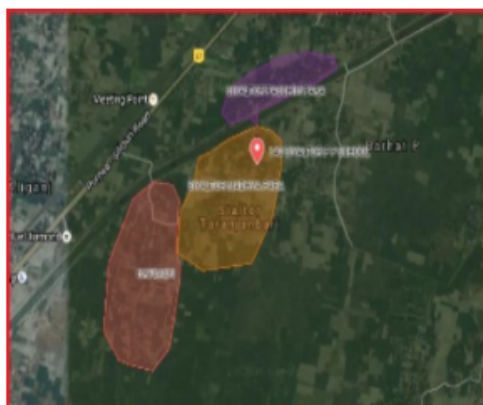

Nazri Naksha