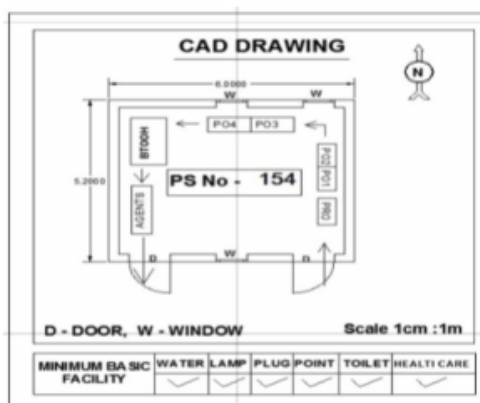

নির্বাচক নিবন্ধন আধিকারিকের স্বাক্ষর

Nazri Naksha

Google Map View

Polling Station Building Front View

Polling Station Front View

Cad View

Key MAP View

1 নাম : সবিনা প্রক্টিন স্বামীর নাম : হেতুভব আলম বাড়ির নং : এন00200 বয়স : 29 লিঙ্গ : মহিলা	XFV1896174 ফটো উপলব্ধ	2 নাম : মোহিনা স্বামীর নাম : ইসমাইল বাড়ির নং : নং222 বয়স : 33 লিঙ্গ : মহিলা	XFV1796580 ফটো উপলব্ধ	3 নাম : গুলসার বেগম পিতার নাম : জামাত আলি বাড়ির নং : নং বয়স : 23 লিঙ্গ : মহিলা	XFV0976985 ফটো উপলব্ধ
4 নাম : লাডলি খাতুন স্বামীর নাম : রইসুদ্দিন বাড়ির নং : N0186 বয়স : 24 লিঙ্গ : মহিলা	XFV1872720 ফটো উপলব্ধ	5 নাম : জগদীশ মটাক্বর পিতার নাম : খীরোড মটাক্বর বাড়ির নং : N0163 বয়স : 25 লিঙ্গ : পুরুষ	XFV1761097 ফটো উপলব্ধ	6 নাম : মহিমা সরকার পিতার নাম : বীরেন সরকার বাড়ির নং : n0149 বয়স : 24 লিঙ্গ : মহিলা	XFV1989599 ফটো উপলব্ধ
7 নাম : স্বপ্ন সরকার পিতার নাম : পরিমল সরকার বাড়ির নং : এন0006 বয়স : 26 লিঙ্গ : মহিলা	XFV2068435 ফটো উপলব্ধ	8 নাম : ফিরোজ হুসেদ পিতার নাম : মাজিবুল রহমান বাড়ির নং : N0199 বয়স : 23 লিঙ্গ : পুরুষ	XFV1869122 ফটো উপলব্ধ	9 নাম : সাহিবুল স্বামীর নাম : মাই বাড়ির নং : নং বয়স : 23 লিঙ্গ : মহিলা	XFV0981985 ফটো উপলব্ধ
10 নাম : মুস্তারি বেগম স্বামীর নাম : মুস্তাক বাড়ির নং : N0176 বয়স : 37 লিঙ্গ : মহিলা	XFV1869163 ফটো উপলব্ধ	11 নাম : সোমাই মর্দী পিতার নাম : ভাদু মর্দী বাড়ির নং : N0089 বয়স : 24 লিঙ্গ : পুরুষ	XFV1869353 ফটো উপলব্ধ	12 নাম : পিন্ধি বেগম স্বামীর নাম : আবুল কালাম বাড়ির নং : N0176 বয়স : 38 লিঙ্গ : মহিলা	XFV1869205 ফটো উপলব্ধ
13 নাম : গগন মন্ডল পিতার নাম : গোবিন্দা মন্ডল বাড়ির নং : এন0000 বয়স : 25 লিঙ্গ : পুরুষ	XFV1673508 ফটো উপলব্ধ	14 নাম : ভারতী সাহা স্বামীর নাম : নিমল সাহা বাড়ির নং : না বয়স : 23 লিঙ্গ : মহিলা	XFV2065035 ফটো উপলব্ধ	15 নাম : সুজয় সরকার পিতার নাম : অজিত সরকার বাড়ির নং : এন0000 বয়স : 25 লিঙ্গ : পুরুষ	XFV1674019 ফটো উপলব্ধ
16 নাম : মহম্মদ পিতার নাম : মহ বেদির বাড়ির নং : নং200 বয়স : 25 লিঙ্গ : পুরুষ	XFV1873330 ফটো উপলব্ধ	17 নাম : শিবু কুমার ভক্ত পিতার নাম : রণজীত কুমার ভক্ত বাড়ির নং : এন0000 বয়স : 27 লিঙ্গ : পুরুষ	XFV1674092 ফটো উপলব্ধ	18 নাম : রুখসার স্বামীর নাম : সাহিদ রাজা বাড়ির নং : এন00000 বয়স : 25 লিঙ্গ : মহিলা	XFV1673979 ফটো উপলব্ধ
19 নাম : মোনিকা সোরন পিতার নাম : জোহোন সোরন বাড়ির নং : এন0049 বয়স : 22 লিঙ্গ : মহিলা	XFV2009603 ফটো উপলব্ধ	20 নাম : সাদ্দাম পিতার নাম : বাবির বাড়ির নং : নং2000 বয়স : 25 লিঙ্গ : পুরুষ	XFV1868363 ফটো উপলব্ধ	21 নাম : পাপিয়া দাস স্বামীর নাম : সমর চন্দ্র দাস বাড়ির নং : নং বয়স : 40 লিঙ্গ : মহিলা	XFV2037083 ফটো উপলব্ধ
22 নাম : লখি হেমরোম পিতার নাম : গুল মাঈ বাড়ির নং : নং089 বয়স : 27 লিঙ্গ : মহিলা	XFV1868298 ফটো উপলব্ধ	23 নাম : শাওফতা বেগম স্বামীর নাম : তমবীর বাড়ির নং : এন0000 বয়স : 34 লিঙ্গ : মহিলা	XFV1674001 ফটো উপলব্ধ	24 নাম : ফরজানা পিতার নাম : সমিরুদ্দিন বাড়ির নং : নং026 বয়স : 25 লিঙ্গ : মহিলা	XFV1872142 ফটো উপলব্ধ
25 নাম : কর্ন সিকদার পিতার নাম : কৃষ্ণ কান্তা সিকদার বাড়ির নং : এন0000 বয়স : 26 লিঙ্গ : পুরুষ	XFV1674068 ফটো উপলব্ধ	26 নাম : মোসে মার্ভি পিতার নাম : গণেশ মার্ভি বাড়ির নং : এন0000 বয়স : 25 লিঙ্গ : পুরুষ	XFV1663012 ফটো উপলব্ধ	27 নাম : তাম্বিরা পিতার নাম : তাম্বুদ্দিন বাড়ির নং : নং175 বয়স : 33 লিঙ্গ : মহিলা	XFV1796903 ফটো উপলব্ধ
28 নাম : আজমল পিতার নাম : সমিরুদ্দিন বাড়ির নং : N0195 বয়স : 41 লিঙ্গ : পুরুষ	XFV1761683 ফটো উপলব্ধ	29 নাম : রুপা সরকার বাইন স্বামীর নাম : মিতুন সরকার বাড়ির নং : এন0000 বয়স : 30 লিঙ্গ : মহিলা	XFV1677657 ফটো উপলব্ধ	30 নাম : নসাতারা খাতুন পিতার নাম : ইয়াক বাড়ির নং : এন0000 বয়স : 31 লিঙ্গ : মহিলা	XFV1673995 ফটো উপলব্ধ