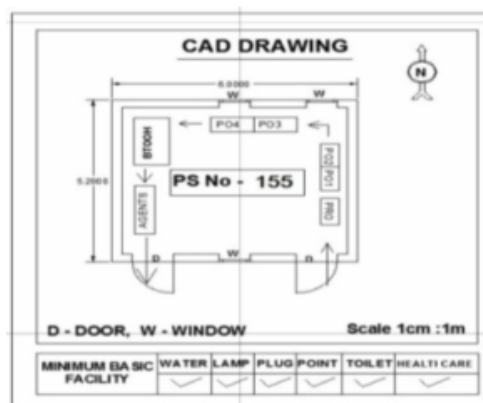

নির্বাচক নিবন্ধন আধিকারিকের স্বাক্ষর

Nazri Naksha

Google Map View

Polling Station Building Front View

Polling Station Front View

Cad View

Key MAP View

1	XFV1960384	ফটো উপলব্ধ	নাম : তবাক নূর পিতার নাম: হারিশ মহঃ বাড়ির নং : এন0155 বয়স : 23 লিঙ্গ : মহিলা	2	XFV1873629	ফটো উপলব্ধ	নাম : রফি জা স্বামীর নাম: সাবির আলম বাড়ির নং : নং106 বয়স : 33 লিঙ্গ : মহিলা	3	XFV1869833	ফটো উপলব্ধ	নাম : জয়নব স্বামীর নাম: নেংরা বাড়ির নং : নং126 বয়স : 31 লিঙ্গ : মহিলা
4	KTT4177887	ফটো উপলব্ধ	নাম : আরতী পাল স্বামীর নাম: সুনীল পাল বাড়ির নং : n0097 বয়স : 38 লিঙ্গ : মহিলা	5	XFV1797190	ফটো উপলব্ধ	নাম : আনামুল পিতার নাম: আফতাবুদ্দিন বাড়ির নং : নং বয়স : 30 লিঙ্গ : পুরুষ	6	XFV2000073	ফটো উপলব্ধ	নাম : ইমতিয়াজ আলম পিতার নাম: মুস্তাফা বাড়ির নং : ছাত্তীশ বয়স : 23 লিঙ্গ : পুরুষ
7	XFV1870013	ফটো উপলব্ধ	নাম : দিলহারা স্বামীর নাম: আজাদ আলম বাড়ির নং : নং144 বয়স : 45 লিঙ্গ : মহিলা	8	XFV2112456	ফটো উপলব্ধ	নাম : আসিরুদ্দিন পিতার নাম: মোহাম্মদ ফ. টেবুল বাড়ির নং : এন0177 বয়স : 51 লিঙ্গ : পুরুষ	9	XFV1867837	ফটো উপলব্ধ	নাম : খুশবু স্বামীর নাম: জাবিদ বাড়ির নং : নং বয়স : 25 লিঙ্গ : মহিলা
10	XFV1479211	ফটো উপলব্ধ	নাম : রুকসর পরভীন পিতার নাম: মোহাম্মদ সামিম বাড়ির নং : এন0108 বয়স : 30 লিঙ্গ : মহিলা	11	XFV1325661	ফটো উপলব্ধ	নাম : রবিনা পিতার নাম: ফরিদ বাড়ির নং : এন0169 বয়স : 29 লিঙ্গ : মহিলা	12	XFV2002129	ফটো উপলব্ধ	নাম : তামিজমা বেগম স্বামীর নাম: মহঃ শাকির শেখ বাড়ির নং : না বয়স : 32 লিঙ্গ : মহিলা
13	XFV2094076	ফটো উপলব্ধ	নাম : রুখসার স্বামীর নাম: আমিরুল হক বাড়ির নং : এন0200 বয়স : 38 লিঙ্গ : মহিলা	14	XFV1867803	ফটো উপলব্ধ	নাম : মনসুর পিতার নাম: আকবর বাড়ির নং : নং বয়স : 25 লিঙ্গ : পুরুষ	15	XFV1872654	ফটো উপলব্ধ	নাম : সরফরাজ আলম পিতার নাম: মহঃ রসিদ বাড়ির নং : নং বয়স : 24 লিঙ্গ : পুরুষ
16	XFV1871979	ফটো উপলব্ধ	নাম : আখলাখ আলম পিতার নাম: তাহির আলি বাড়ির নং : নং বয়স : 24 লিঙ্গ : পুরুষ	17	XFV1869510	ফটো উপলব্ধ	নাম : অসবীর আলম পিতার নাম: আমিরুদ্দিন বাড়ির নং : নং বয়স : 25 লিঙ্গ : পুরুষ	18	XFV1869627	ফটো উপলব্ধ	নাম : হজরত আলম পিতার নাম: হাবিবুল রহমান বাড়ির নং : নং142 বয়স : 28 লিঙ্গ : পুরুষ
19	XFV1903103	ফটো উপলব্ধ	নাম : সের আলি পিতার নাম: ইমাজুদদীন বাড়ির নং : এন0135 বয়স : 27 লিঙ্গ : পুরুষ	20	XFV1869478	ফটো উপলব্ধ	নাম : মহঃ আসলাম পিতার নাম: আমিরুদ্দিন বাড়ির নং : নং বয়স : 28 লিঙ্গ : পুরুষ	21	XFV1867779	ফটো উপলব্ধ	নাম : সাবির আহমদ পিতার নাম: লাল মোহাম্মদ বাড়ির নং : নং বয়স : 30 লিঙ্গ : পুরুষ
22	XFV1897586	ফটো উপলব্ধ	নাম : ফিরোজ আলম পিতার নাম: সাহিদ বাড়ির নং : এন0157 বয়স : 24 লিঙ্গ : পুরুষ	23	XFV1869726	ফটো উপলব্ধ	নাম : মহঃ ওয়াহিদ পিতার নাম: তাসলিমুদ্দিন বাড়ির নং : NO 155 বয়স : 37 লিঙ্গ : পুরুষ	24	XFV1869742	ফটো উপলব্ধ	নাম : মহঃ আনাবুল পিতার নাম: তাসলিমুদ্দিন বাড়ির নং : নং157 বয়স : 27 লিঙ্গ : পুরুষ
25	KTT2181196	ফটো উপলব্ধ	নাম : ফাওয়ী কর্মকার স্বামীর নাম: যোগেন কর্মকার বাড়ির নং : n0066 বয়স : 56 লিঙ্গ : মহিলা	26	XFV1319607	ফটো উপলব্ধ	নাম : সঞ্জয় কর্মকার পিতার নাম: যোগেন কর্মকার বাড়ির নং : n0066 বয়স : 30 লিঙ্গ : পুরুষ	27	XFV1319599	ফটো উপলব্ধ	নাম : কাজু কর্মকার পিতার নাম: দিলোর মোহন কর্মকার বাড়ির নং : n0065 বয়স : 30 লিঙ্গ : পুরুষ
28	KTT2547024	ফটো উপলব্ধ	নাম : বিপদ কর্মকার পিতার নাম: পেপত কর্মকার বাড়ির নং : n0066 বয়স : 83 লিঙ্গ : পুরুষ	29	XFV0981381	ফটো উপলব্ধ	নাম : রাজু কর্মকার পিতার নাম: দিলোর মোহন কর্মকার বাড়ির নং : n0065 বয়স : 32 লিঙ্গ : পুরুষ	30	WB/04/028/270145	ফটো উপলব্ধ	নাম : ডিগেন কর্মকার পিতার নাম: তারাসন্দ কর্মকার বাড়ির নং : n0065 বয়স : 56 লিঙ্গ : পুরুষ