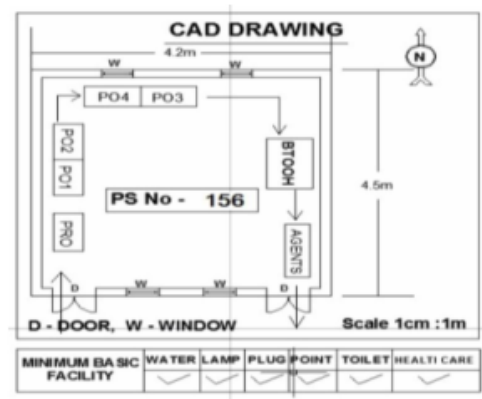

নির্বাচক নিবন্ধন আধিকারিকের স্বাক্ষর

Nazri Naksha

Google Map View

Polling Station Building Front View

Polling Station Front View

Cad View

Key MAP View

1 নাম : সলমান হাফিজ স্বামীর নাম : হাফিজ বাড়ির নং : n0056 বয়স : 26 লিঙ্গ : মহিলা	XFV1110857 ফটো উপলব্ধ	2 নাম : তাক্বীরা পিতার নাম : গাফু লআলম বাড়ির নং : না বয়স : 26 লিঙ্গ : মহিলা	XFV1926229 ফটো উপলব্ধ	3 নাম : বিবি লক্ষীমন খাতুন স্বামীর নাম : গফরুল বাড়ির নং : n0055 বয়স : 56 লিঙ্গ : মহিলা	WB/04/028/261213 ফটো উপলব্ধ
4 নাম : নিসারুল পিতার নাম : মহঃ গফরুল বাড়ির নং : n0055 বয়স : 41 লিঙ্গ : পুরুষ	XFV0882415 ফটো উপলব্ধ	5 নাম : বিবি জমিলা খাতুন স্বামীর নাম : সফিরুদ্দিন বাড়ির নং : n0057 বয়স : 66 লিঙ্গ : মহিলা	KTT4270559 ফটো উপলব্ধ	6 নাম : দিলবর পিতার নাম : আফাক মহঃ বাড়ির নং : n0188 বয়স : 29 লিঙ্গ : পুরুষ	XFV1413814 ফটো উপলব্ধ
7 নাম : গজালা সহিন স্বামীর নাম : জয়েদ হুসেন বাড়ির নং : n0043 বয়স : 32 লিঙ্গ : মহিলা	XFV1413830 ফটো উপলব্ধ	8 নাম : মহঃ হানিফ পিতার নাম : মসিরুদ্দিন বাড়ির নং : n0045 বয়স : 39 লিঙ্গ : পুরুষ	XFV0883637 ফটো উপলব্ধ	9 নাম : জাহানা খাতুন পিতার নাম : ইস্তাখার বাড়ির নং : n0046 বয়স : 49 লিঙ্গ : মহিলা	WB/04/028/261277 ফটো উপলব্ধ
10 নাম : মোহাম্মদ শাহজাহান পিতার নাম : মোহাম্মদ ইলিয়াস বাড়ির নং : নং 26 বয়স : 23 লিঙ্গ : পুরুষ	XFV2007367 ফটো উপলব্ধ	11 নাম : পাজিরুদ্দিন পিতার নাম : আলাউদ্দিন বাড়ির নং : n0050 বয়স : 56 লিঙ্গ : পুরুষ	XFV0467886 ফটো উপলব্ধ	12 নাম : বিবি মাঝরা বেগম স্বামীর নাম : মতিউর রহমান বাড়ির নং : n0037 বয়স : 61 লিঙ্গ : মহিলা	XFV1873348 ফটো উপলব্ধ
13 নাম : আলমগীর রাহী পিতার নাম : তালিমুদ্দিন বাড়ির নং : n0047 বয়স : 56 লিঙ্গ : পুরুষ	WB/04/028/261190 ফটো উপলব্ধ	14 নাম : সাজ্জাদ আলম পিতার নাম : সামসুল আলম বাড়ির নং : n0078 বয়স : 28 লিঙ্গ : পুরুষ	XFV1413806 ফটো উপলব্ধ	15 নাম : আনওয়ার পিতার নাম : মসিরুদ্দিন বাড়ির নং : n0045 বয়স : 40 লিঙ্গ : পুরুষ	XFV0979476 ফটো উপলব্ধ
16 নাম : তেহজিব আলম পিতার নাম : মহঃ তসলীমুদ্দীন বাড়ির নং : n0047 বয়স : 39 লিঙ্গ : পুরুষ	KTT4117784 ফটো উপলব্ধ	17 নাম : ইয়াসমিন বেগম স্বামীর নাম : আবদুল বসিদ বাড়ির নং : নং030 বয়স : 26 লিঙ্গ : মহিলা	XFV1873652 ফটো উপলব্ধ	18 নাম : মহঃ তাহিদ আলম পিতার নাম : ইসরাইল বাড়ির নং : n0071 বয়স : 37 লিঙ্গ : পুরুষ	XFV0979344 ফটো উপলব্ধ
19 নাম : মহঃ সরফারাজ আলম পিতার নাম : ইসরাইল বাড়ির নং : n0071 বয়স : 35 লিঙ্গ : পুরুষ	XFV0883413 ফটো উপলব্ধ	20 নাম : রুনা খাতুন স্বামীর নাম : জুবের আলম বাড়ির নং : এন0117 বয়স : 27 লিঙ্গ : মহিলা	XFV1633809 ফটো উপলব্ধ	21 নাম : ফিরদোস মহমদ পিতার নাম : আমেনুন মহঃ বাড়ির নং : n0073 বয়স : 53 লিঙ্গ : পুরুষ	KTT2182384 ফটো উপলব্ধ
22 নাম : করিম পিতার নাম : জেনাউদ্দিন বাড়ির নং : n0022 বয়স : 23 লিঙ্গ : পুরুষ	XFV1798123 ফটো উপলব্ধ	23 নাম : গুলাম রব্বানী পিতার নাম : আব্দুল মাজিদ বাড়ির নং : n0184 বয়স : 31 লিঙ্গ : পুরুষ	XFV1337781 ফটো উপলব্ধ	24 নাম : রুজবনা বেগম পিতার নাম : হাকিমুদ্দিন বাড়ির নং : অগুরসিআ পূর্ববটোলা বয়স : 23 লিঙ্গ : মহিলা	XFV2104784 ফটো উপলব্ধ
25 নাম : সাহারন স্বামীর নাম : আফগর আলি বাড়ির নং : n0065 বয়স : 73 লিঙ্গ : মহিলা	XFV1864313 ফটো উপলব্ধ	26 নাম : ফইজান আখতার পিতার নাম : কামালুদ্দিন বাড়ির নং : নং 48 বয়স : 22 লিঙ্গ : পুরুষ	XFV2005817 ফটো উপলব্ধ	27 নাম : রেসমী বেগম পিতার নাম : মো সাহিদ হুসেন বাড়ির নং : না বয়স : 26 লিঙ্গ : মহিলা	XFV1926831 ফটো উপলব্ধ
28 নাম : রাইসা খাতুন পিতার নাম : মহঃ হাসিমুদ্দিন বাড়ির নং : n0022 বয়স : 23 লিঙ্গ : মহিলা	KTT4545810 ফটো উপলব্ধ	29 নাম : ইসলামুদ্দিন (বুধ মহঃ) পিতার নাম : মনিরুদ্দিন বাড়ির নং : n0022 বয়স : 76 লিঙ্গ : পুরুষ	WB/04/028/261061 ফটো উপলব্ধ	30 নাম : বিবি লালমন নেসা স্বামীর নাম : ইসলামুদ্দিন বাড়ির নং : n0022 বয়স : 71 লিঙ্গ : মহিলা	WB/04/028/261183 ফটো উপলব্ধ