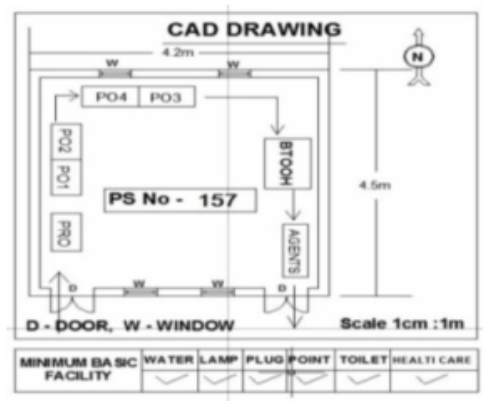

নির্বাচক নিবন্ধন আধিকারিকের স্বাক্ষর

Nazri Naksha

Google Map View

Polling Station Building Front View

Polling Station Front View

Cad View

Key MAP View

1	XFV0882712	নাম : মোহাম্মদ নাজিম আখতার পিতার নাম: তসলিমুদ্দিন বাড়ির নং : n0020 বয়স : 37 লিঙ্গ : পুরুষ	ফটো উপলব্ধ	2	XFV1863042	নাম : সাহ কালেনডার পিতার নাম: আহম্মদ নাওয়াজ বাড়ির নং : n0049 বয়স : 61 লিঙ্গ : পুরুষ	ফটো উপলব্ধ	3	XFV2038503	নাম : শর্মিলা পিতার নাম: জাহিদ হুসেন বাড়ির নং : - বয়স : 22 লিঙ্গ : মহিলা	ফটো উপলব্ধ
4	XFV1884519	নাম : মীরান স্বামীর নাম: গুলাফদিন বাড়ির নং : n0047 বয়স : 71 লিঙ্গ : মহিলা	ফটো উপলব্ধ	5	XFV1233196	নাম : তানজিলা খাতুন স্বামীর নাম: মহঃ রিয়াজ আলম বাড়ির নং : n0047 বয়স : 30 লিঙ্গ : মহিলা	ফটো উপলব্ধ	6	XFV0463265	নাম : নুরুল মাতিন পিতার নাম: আবদুল বাড়ির নং : n0049 বয়স : 51 লিঙ্গ : পুরুষ	ফটো উপলব্ধ
7	XFV2037141	নাম : নজমুন স্বামীর নাম: মঞ্জুর আলম বাড়ির নং : - বয়স : 23 লিঙ্গ : মহিলা	ফটো উপলব্ধ	8	KTT3859220	নাম : হালিম মোহাম্মদ পিতার নাম: আসিরুদ্দিন বাড়ির নং : n0041 বয়স : 42 লিঙ্গ : পুরুষ	ফটো উপলব্ধ	9	XFV0463257	নাম : জুবের আলম পিতার নাম: আব্দুল বাড়ির নং : n0049 বয়স : 53 লিঙ্গ : পুরুষ	ফটো উপলব্ধ
10	XFV1498682	নাম : মহাদীশ পিতার নাম: মতিয়ুর রহমান বাড়ির নং : n0233 বয়স : 27 লিঙ্গ : পুরুষ	ফটো উপলব্ধ	11	KTT2182806	নাম : ননিপথ রাম পিতার নাম: সহদেব রাম বাড়ির নং : n0058 বয়স : 63 লিঙ্গ : পুরুষ	ফটো উপলব্ধ	12	KTT4117438	নাম : মৈজান নীশা স্বামীর নাম: সমিরুদ্দিন বাড়ির নং : n0034 বয়স : 60 লিঙ্গ : মহিলা	ফটো উপলব্ধ
13	XFV2036176	নাম : মো অমর হুসেন পিতার নাম: আসবুদীন বাড়ির নং : - বয়স : 34 লিঙ্গ : পুরুষ	ফটো উপলব্ধ	14	XFV2035715	নাম : সহিনা বেগম স্বামীর নাম: মিরাজ আলম বাড়ির নং : এন0013 বয়স : 22 লিঙ্গ : মহিলা	ফটো উপলব্ধ	15	XFV0978841	নাম : মৌসুমী বেগম স্বামীর নাম: আনওয়ার হুসেন বাড়ির নং : n0051 বয়স : 33 লিঙ্গ : মহিলা	ফটো উপলব্ধ
16	KTT4545380	নাম : মহাম্মদ নিশার আলম পিতার নাম: মহাম্মদ শামসুদ্দিন বাড়ির নং : n0053 বয়স : 40 লিঙ্গ : পুরুষ	ফটো উপলব্ধ	17	WB/04/028/258510	নাম : আহমেদ রেজা পিতার নাম: আলাউদ্দিন বাড়ির নং : n0052 বয়স : 55 লিঙ্গ : পুরুষ	ফটো উপলব্ধ	18	WB/04/028/258446	নাম : আসিয়া খাতুন স্বামীর নাম: সাহাবুদ্দিন বাড়ির নং : n0054 বয়স : 63 লিঙ্গ : মহিলা	ফটো উপলব্ধ
19	XFV2049021	নাম : নবেদ হাসান পিতার নাম: আব্দুল আলম বাড়ির নং : না বয়স : 23 লিঙ্গ : পুরুষ	ফটো উপলব্ধ	20	KTT4545356	নাম : রুপসানা খাতুন স্বামীর নাম: মুকন্দার বাড়ির নং : n0013 বয়স : 40 লিঙ্গ : মহিলা	ফটো উপলব্ধ	21	XFV2247419	নাম : আমনা খাতুন স্বামীর নাম: সালাউদ্দিন বাড়ির নং : n0014 বয়স : 58 লিঙ্গ : মহিলা	ফটো উপলব্ধ
22	XFV0766618	নাম : আনওয়ারুল আলম পিতার নাম: সালাউদ্দিন বাড়ির নং : n0014 বয়স : 38 লিঙ্গ : পুরুষ	ফটো উপলব্ধ	23	WB/04/028/258132	নাম : জাহিদ হুসেন পিতার নাম: শের মহঃ বাড়ির নং : n0051 বয়স : 63 লিঙ্গ : পুরুষ	ফটো উপলব্ধ	24	WB/04/028/258466	নাম : এনামুল হক পিতার নাম: ইসলামুদ্দিন বাড়ির নং : n0015 বয়স : 59 লিঙ্গ : পুরুষ	ফটো উপলব্ধ
25	XFV0978668	নাম : দিলনওয়াজ পিতার নাম: আলাউদ্দিন বাড়ির নং : n0052 বয়স : 34 লিঙ্গ : পুরুষ	ফটো উপলব্ধ	26	XFV1610666	নাম : আবরার আলম পিতার নাম: সহরাবুদ্দিন বাড়ির নং : এন0038 বয়স : 28 লিঙ্গ : পুরুষ	ফটো উপলব্ধ	27	KTT4268694	নাম : মহঃ জাহিদ হুসেন পিতার নাম: মহঃ কেইলু বাড়ির নং : n0035 বয়স : 53 লিঙ্গ : পুরুষ	ফটো উপলব্ধ
28	XFV1320282	নাম : ওসমত আরা স্বামীর নাম: তজীমুদ্দিন বাড়ির নং : n0037 বয়স : 35 লিঙ্গ : মহিলা	ফটো উপলব্ধ	29	XFV1320241	নাম : মহঃ মহফুজ আলম পিতার নাম: মুসতেজাবুদ্দিন বাড়ির নং : n0059 বয়স : 29 লিঙ্গ : পুরুষ	ফটো উপলব্ধ	30	XFV1320266	নাম : হাসান রেজা পিতার নাম: ইফতেখার বাড়ির নং : n0042 বয়স : 29 লিঙ্গ : পুরুষ	ফটো উপলব্ধ