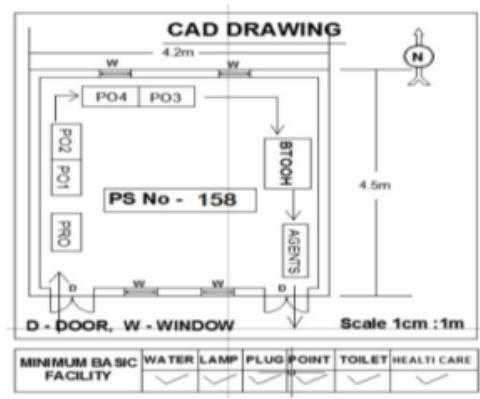

নির্বাচক নিবন্ধন আধিকারিকের স্বাক্ষর

Nazri Naksha

Google Map View

Polling Station Building Front View

Polling Station Front View

Cad View

Key MAP View

1	XFV1804319	ফটো উপলব্ধ	নাম : আওরঙ্গজেব কাদরি পিতার নাম: মহঃ কাফিলুদ্দিন বাড়ির নং : নং বয়স : 24 লিঙ্গ : পুরুষ	2	XFV2128767	ফটো উপলব্ধ	নাম : রজিয়া বেগুন স্বামীর নাম: মহঃ তামিজুদ্দিন বাড়ির নং : n0049 বয়স : 66 লিঙ্গ : মহিলা	3	KTT4549168	ফটো উপলব্ধ	নাম : মেরাজুন বেগম স্বামীর নাম: গুল মহম্মাদ বাড়ির নং : n0077 বয়স : 39 লিঙ্গ : মহিলা
4	XFV1320472	ফটো উপলব্ধ	নাম : মহঃ নদিম আখতার মায়ের নাম: মহঃ আতাউর রহমান বাড়ির নং : n0034 বয়স : 29 লিঙ্গ : পুরুষ	5	KTT0456541	ফটো উপলব্ধ	নাম : মহঃ দানিশ আলম পিতার নাম: চেহাক বাড়ির নং : n0085 বয়স : 41 লিঙ্গ : পুরুষ	6	WB/04/028/297159	ফটো উপলব্ধ	নাম : মহঃ মিরসেদ আলি পিতার নাম: সাকির মহম্মাদ বাড়ির নং : n0050 বয়স : 59 লিঙ্গ : পুরুষ
7	XFV1609858	ফটো উপলব্ধ	নাম : মহঃ গুলশাহরবার পিতার নাম: মহঃ রাসিদ বাড়ির নং : n0000 বয়স : 23 লিঙ্গ : পুরুষ	8	KTT2180248	ফটো উপলব্ধ	নাম : নেজমুন নেসা স্বামীর নাম: মহঃ হাবিবুর রহমান বাড়ির নং : n0032 বয়স : 67 লিঙ্গ : মহিলা	9	KTT4284535	ফটো উপলব্ধ	নাম : ফতেমা বেগম স্বামীর নাম: মহঃ রহিমুদ্দিন বাড়ির নং : n0091 বয়স : 59 লিঙ্গ : মহিলা
10	WB/04/028/297027	ফটো উপলব্ধ	নাম : হিসবুল হরমান পিতার নাম: হাফিজুর বাড়ির নং : n0035 বয়স : 66 লিঙ্গ : পুরুষ	11	WB/04/028/297044	ফটো উপলব্ধ	নাম : আকলিমা খাতুন পিতার নাম: হেসিবুর বাড়ির নং : n0035 বয়স : 49 লিঙ্গ : মহিলা	12	KTT4459467	ফটো উপলব্ধ	নাম : মহঃ একরামুল হক পিতার নাম: হিসিবুর রহমান বাড়ির নং : n0035 বয়স : 23 লিঙ্গ : পুরুষ
13	XFV1888817	ফটো উপলব্ধ	নাম : মোঃ অনসার আলম পিতার নাম: মোঃ নসিরুদ্দিন বাড়ির নং : 00 বয়স : 23 লিঙ্গ : পুরুষ	14	KTT2180487	ফটো উপলব্ধ	নাম : নাজমা বেগম স্বামীর নাম: মশিরুদ্দিন বাড়ির নং : n0059 বয়স : 50 লিঙ্গ : মহিলা	15	KTT3448214	ফটো উপলব্ধ	নাম : মহঃ সাহিদ পিতার নাম: সুলেমান বাড়ির নং : n0061 বয়স : 43 লিঙ্গ : পুরুষ
16	XFV1233501	ফটো উপলব্ধ	নাম : পরবিন বেগম স্বামীর নাম: মোঃ হুম্মাদ রজৌল বাড়ির নং : n0048 বয়স : 39 লিঙ্গ : মহিলা	17	XFV1609353	ফটো উপলব্ধ	নাম : আনজারুন বেগম স্বামীর নাম: অসওয়ারুল হোক, বাড়ির নং : N0000 বয়স : 46 লিঙ্গ : মহিলা	18	KTT4459483	ফটো উপলব্ধ	নাম : রহিমুদ্দিন পিতার নাম: মহঃ ইসলাম বাড়ির নং : n0089 বয়স : 39 লিঙ্গ : পুরুষ
19	XFV1870054	ফটো উপলব্ধ	নাম : দুলআলি বেগম পিতার নাম: মঃ বসিরুদ্দীন বাড়ির নং : নং বয়স : 24 লিঙ্গ : মহিলা	20	XFV2097988	ফটো উপলব্ধ	নাম : মোহ উমর পিতার নাম: আকল বাড়ির নং : বয়স : 22 লিঙ্গ : পুরুষ	21	XFV1414341	ফটো উপলব্ধ	নাম : মহঃ আরশাদ পিতার নাম: জামালুদ্দিন বাড়ির নং : n0021 বয়স : 23 লিঙ্গ : পুরুষ
22	XFV1999796	ফটো উপলব্ধ	নাম : মেহবুব আলম পিতার নাম: লাল মোহম্মাদ বাড়ির নং : নং বয়স : 22 লিঙ্গ : পুরুষ	23	XFV1786235	ফটো উপলব্ধ	নাম : অফসানা স্বামীর নাম: মোহম্মাদ বাড়ির নং : নং বয়স : 33 লিঙ্গ : মহিলা	24	KTT4285599	ফটো উপলব্ধ	নাম : তাহেরা বেগম স্বামীর নাম: মহঃ সায়েদ বাড়ির নং : n0025 বয়স : 46 লিঙ্গ : মহিলা
25	XFV1803790	ফটো উপলব্ধ	নাম : সপেরা স্বামীর নাম: একরামল বাড়ির নং : নং বয়স : 25 লিঙ্গ : মহিলা	26	XFV1802982	ফটো উপলব্ধ	নাম : আনোয়ার পিতার নাম: আকল বাড়ির নং : নং বয়স : 24 লিঙ্গ : পুরুষ	27	XFV2237634	ফটো উপলব্ধ	নাম : গুল মহম্মাদ পিতার নাম: শের মহম্মাদ বাড়ির নং : n0077 বয়স : 53 লিঙ্গ : পুরুষ
28	KTT4549150	ফটো উপলব্ধ	নাম : শাহজাহান আলম পিতার নাম: শের মহঃ বাড়ির নং : n0077 বয়স : 38 লিঙ্গ : পুরুষ	29	XFV0508614	ফটো উপলব্ধ	নাম : মহঃ তোহিদ পিতার নাম: আব্দুল হাসিদ বাড়ির নং : n0049 বয়স : 40 লিঙ্গ : পুরুষ	30	WB/04/028/297164	ফটো উপলব্ধ	নাম : রোফা খাতুন স্বামীর নাম: শাহবুল বাড়ির নং : n0079 বয়স : 62 লিঙ্গ : মহিলা