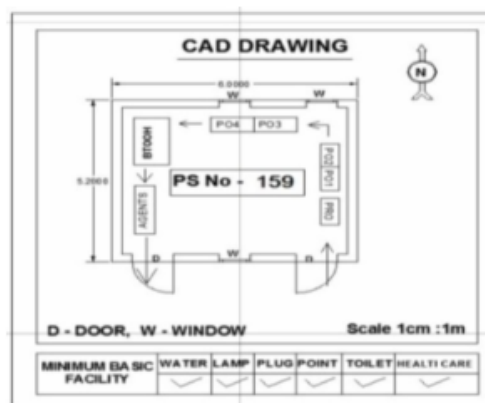

নির্বাচক নিবন্ধন আধিকারিকের স্বাক্ষর

Nazri Naksha

Google Map View

Polling Station Building Front View

Polling Station Front View

Cad View

Key MAP View

1	KTT3863370	নাম : মোহাম্মদ নৌসাদ আলম পিতার নাম: আসিরুদ্দিন বাড়ির নং : n0001 বয়স : 45 লিঙ্গ : পুরুষ	ফটো উপলব্ধ	2	KTT3862836	নাম : মুসফিক আলম পিতার নাম: মোহাম্মদ হবিবুর রহমান বাড়ির নং : n0024 বয়স : 42 লিঙ্গ : পুরুষ	ফটো উপলব্ধ	3	XFV1787993	নাম : নাজমীন বেগম পিতার নাম: অহুর আলম বাড়ির নং : নং112 বয়স : 28 লিঙ্গ : মহিলা	ফটো উপলব্ধ
4	XFV1112762	নাম : রামিজা খাতুন স্বামীর নাম: জুলাফিকার বাড়ির নং : n0010 বয়স : 28 লিঙ্গ : মহিলা	ফটো উপলব্ধ	5	XFV0470658	নাম : মুস্তাক পিতার নাম: আজিজুল আলম বাড়ির নং : n0045 বয়স : 43 লিঙ্গ : পুরুষ	ফটো উপলব্ধ	6	XFV0767665	নাম : মহঃ আনওয়ার আলম পিতার নাম: আলাউদ্দিন বাড়ির নং : n0025 বয়স : 38 লিঙ্গ : পুরুষ	ফটো উপলব্ধ
7	WB/04/028/264565	নাম : জুলেখা খাতুন স্বামীর নাম: ইমামুদ্দিন বাড়ির নং : n0027 বয়স : 66 লিঙ্গ : মহিলা	ফটো উপলব্ধ	8	KTT3862885	নাম : আজিমুদ্দিন পিতার নাম: শের মহম্মদ বাড়ির নং : n0057 বয়স : 56 লিঙ্গ : পুরুষ	ফটো উপলব্ধ	9	WB/04/028/264525	নাম : জমিল পিতার নাম: ভিকু মহঃ বাড়ির নং : n0054 বয়স : 56 লিঙ্গ : পুরুষ	ফটো উপলব্ধ
10	XFV1863356	নাম : মড.বক্রদদীন পিতার নাম: ভেকু বাড়ির নং : n0054 বয়স : 71 লিঙ্গ : পুরুষ	ফটো উপলব্ধ	11	KTT3424090	নাম : সাকেরুন খাতুন পিতার নাম: অতাবুর রহমান বাড়ির নং : n0038 বয়স : 43 লিঙ্গ : মহিলা	ফটো উপলব্ধ	12	XFV1112473	নাম : মেহেরুন নেসা স্বামীর নাম: মহঃ বেলাল বাড়ির নং : n0025 বয়স : 32 লিঙ্গ : মহিলা	ফটো উপলব্ধ
13	XFV1971647	নাম : গুলাম মুস্তাফা পিতার নাম: মোহাম্মদ সৈনুদ্দিন বাড়ির নং : এন0149 বয়স : 24 লিঙ্গ : পুরুষ	ফটো উপলব্ধ	14	XFV1631670	নাম : আসমা খাতুন পিতার নাম: মোহাম্মদ হানিফ বাড়ির নং : এন0016 বয়স : 25 লিঙ্গ : মহিলা	ফটো উপলব্ধ	15	XFV1631803	নাম : নইমা খাতুন পিতার নাম: মোহাম্মদ আলমগীর বাড়ির নং : এন0083 বয়স : 25 লিঙ্গ : মহিলা	ফটো উপলব্ধ
16	XFV1233774	নাম : রহিমা খাতুন স্বামীর নাম: ইমতিয়াজ বাড়ির নং : n0051 বয়স : 31 লিঙ্গ : মহিলা	ফটো উপলব্ধ	17	KTT4271730	নাম : তাহেদা খাতুন স্বামীর নাম: আরফারুল বাড়ির নং : n0124 বয়স : 48 লিঙ্গ : মহিলা	ফটো উপলব্ধ	18	KTT2181642	নাম : আসলম পিতার নাম: টিহাকু বাড়ির নং : n0053 বয়স : 56 লিঙ্গ : পুরুষ	ফটো উপলব্ধ
19	XFV2043495	নাম : অঞ্জলি পিতার নাম: মোহাম্মদ নবাকরুল বাড়ির নং : কল্লা বস্তি বয়স : 22 লিঙ্গ : মহিলা	ফটো উপলব্ধ	20	XFV1631720	নাম : আয়েশা বেগম পিতার নাম: মোহাম্মদ ফি. যারুক. বাড়ির নং : এন0174 বয়স : 26 লিঙ্গ : মহিলা	ফটো উপলব্ধ	21	WB/04/028/264371	নাম : নুনীহার স্বামীর নাম: আমিরুদ্দিন বাড়ির নং : n0056 বয়স : 61 লিঙ্গ : মহিলা	ফটো উপলব্ধ
22	XFV1863554	নাম : সৈনুদ্দিন পিতার নাম: মেহর আলি বাড়ির নং : n0149 বয়স : 58 লিঙ্গ : পুরুষ	ফটো উপলব্ধ	#2 23	XFV0885681	নাম : সহানা পরভীন স্বামীর নাম: মহঃ মোসিম বাড়ির নং : n0068 বয়স : 34 লিঙ্গ : মহিলা	ফটো উপলব্ধ	24	XFV1623503	নাম : শাহ আলম পিতার নাম: নুর ইসলাম বাড়ির নং : এন0109 বয়স : 26 লিঙ্গ : পুরুষ	ফটো উপলব্ধ
25	XFV1623511	নাম : সুফিয়া বেগম স্বামীর নাম: মোহাম্মদ জুলফু কর বাড়ির নং : এন0000 বয়স : 30 লিঙ্গ : মহিলা	ফটো উপলব্ধ	26	WB/04/028/264653	নাম : হালেমা খাতুন স্বামীর নাম: সেফেরুদ্দিন বাড়ির নং : n0018 বয়স : 71 লিঙ্গ : মহিলা	ফটো উপলব্ধ	27	WB/04/028/264357	নাম : মহঃমুজাহুরুল হক পিতার নাম: গিয়াসুদ্দিন বাড়ির নং : n0080 বয়স : 71 লিঙ্গ : পুরুষ	ফটো উপলব্ধ
28	XFV1863265	নাম : শের মোহাম্মদ পিতার নাম: সফ. তুল্লা বাড়ির নং : n0059 বয়স : 66 লিঙ্গ : পুরুষ	ফটো উপলব্ধ	29	KTT4430492	নাম : রসনা বেগম স্বামীর নাম: সালাউদ্দিন বাড়ির নং : n0022 বয়স : 51 লিঙ্গ : মহিলা	ফটো উপলব্ধ	30	XFV1112184	নাম : রোসম জামাল পিতার নাম: মহঃ তেবাগা বাড়ির নং : n0038 বয়স : 33 লিঙ্গ : পুরুষ	ফটো উপলব্ধ