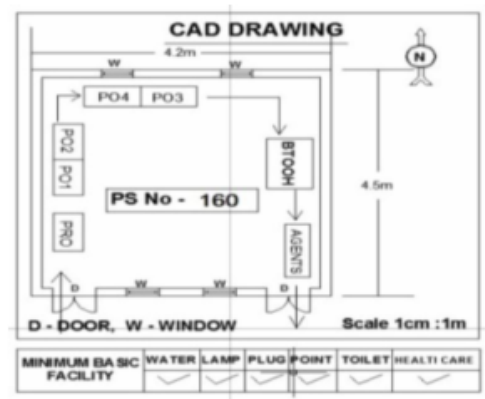

নির্বাচক নিবন্ধন আধিকারিকের স্বাক্ষর

Nazri Naksha

Google Map View

Polling Station Building Front View

Polling Station Front View

Cad View

Key MAP View

1 নাম : সলিমুদ্দিন পিতার নাম: মহঃ ওজিন বাড়ির নং : n0057 বয়স : 63 লিঙ্গ : পুরুষ	KTT0419630 ফটো উপলব্ধ	2 নাম : কৌশরি স্বামীর নাম: আইনুল হক বাড়ির নং : 23 বয়স : 36 লিঙ্গ : মহিলা	XFV2025468 ফটো উপলব্ধ	3 নাম : আইনুল হক পিতার নাম: ওজিন বাড়ির নং : n0057 বয়স : 56 লিঙ্গ : পুরুষ	KTT0419655 ফটো উপলব্ধ
4 নাম : মোহাম্মদ সুবহান পিতার নাম: রহিমুদ্দিন বাড়ির নং : এন00105 বয়স : 25 লিঙ্গ : পুরুষ	XFV1665009 ফটো উপলব্ধ	5 নাম : খইরুল হক পিতার নাম: আইনুল হক বাড়ির নং : এন0000 বয়স : 26 লিঙ্গ : পুরুষ	XFV1665421 ফটো উপলব্ধ	6 নাম : মোহাম্মদ নূরুল পিতার নাম: লাল মহম্মদ বাড়ির নং : এন0168 বয়স : 26 লিঙ্গ : পুরুষ	XFV1675602 ফটো উপলব্ধ
7 নাম : জেমিল পিতার নাম: সবদুল বাড়ির নং : n0017 বয়স : 57 লিঙ্গ : পুরুষ	KTT4273330 ফটো উপলব্ধ	8 নাম : মেসে খাতুন স্বামীর নাম: ইসরাইল বাড়ির নং : n0019 বয়স : 71 লিঙ্গ : মহিলা	KTT0420059 ফটো উপলব্ধ	9 নাম : জমিল আখতার পিতার নাম: ইনামুল বাড়ির নং : n0035 বয়স : 52 লিঙ্গ : পুরুষ	KTT3865599 ফটো উপলব্ধ
10 নাম : আনজুমা স্বামীর নাম: জামিল আখতার বাড়ির নং : n0035 বয়স : 41 লিঙ্গ : মহিলা	XFV0886093 ফটো উপলব্ধ	11 নাম : কাইসর আলম পিতার নাম: মতিউর রহঃ বাড়ির নং : n0036 বয়স : 56 লিঙ্গ : পুরুষ	KTT0419788 ফটো উপলব্ধ	12 নাম : শফিনা পিতার নাম: অনীসুন বাড়ির নং : N0056 বয়স : 24 লিঙ্গ : মহিলা	XFV1791003 ফটো উপলব্ধ
13 নাম : মোহাম্মদ সেফিরুদদীন পিতার নাম: সিরাজুদ্দিন বাড়ির নং : n0007 বয়স : 71 লিঙ্গ : পুরুষ	KTT0420117 ফটো উপলব্ধ	14 নাম : নহিদ আনজুমা পিতার নাম: মহঃ নাজিম বাড়ির নং : n0002 বয়স : 23 লিঙ্গ : মহিলা	XFV1807973 ফটো উপলব্ধ	15 নাম : সায়রুল নিশা স্বামীর নাম: জাহাঙ্গির আলম বাড়ির নং : n0007 বয়স : 23 লিঙ্গ : মহিলা	KTT3865714 ফটো উপলব্ধ
16 নাম : নসিম পিতার নাম: মোসেবুল বাড়ির নং : 001 বয়স : 23 লিঙ্গ : পুরুষ	XFV1881531 ফটো উপলব্ধ	17 নাম : সাবেরা খাতুন স্বামীর নাম: আনজার বাড়ির নং : এন0020 বয়স : 42 লিঙ্গ : মহিলা	KTT4273322 ফটো উপলব্ধ	18 নাম : তোহিদ পিতার নাম: মোহাম্মদ মণীরুদদীন বাড়ির নং : n0059 বয়স : 33 লিঙ্গ : পুরুষ	XFV0980482 ফটো উপলব্ধ
19 নাম : সেরুল পিতার নাম: সাখাবত বাড়ির নং : n0034 বয়স : 73 লিঙ্গ : পুরুষ	KTT3866258 ফটো উপলব্ধ	20 নাম : রসিব পিতার নাম: আলাউদ্দিন বাড়ির নং : নং 090 বয়স : 25 লিঙ্গ : পুরুষ	XFV1788645 ফটো উপলব্ধ	21 নাম : মহঃ নাজির পিতার নাম: ওজিন বাড়ির নং : n0057 বয়স : 59 লিঙ্গ : পুরুষ	KTT4272852 ফটো উপলব্ধ
22 নাম : জ লফ কার পিতার নাম: রহিমুদ্দিন বাড়ির নং : n0042 বয়স : 37 লিঙ্গ : পুরুষ	XFV1234202 ফটো উপলব্ধ	23 নাম : মোহাম্মদ সুবহান আলম পিতার নাম: বাচ্চা নুনু বাড়ির নং : এন0035 বয়স : 23 লিঙ্গ : পুরুষ	XFV1675594 ফটো উপলব্ধ	24 নাম : খুশবু নেশা স্বামীর নাম: সোহরাব বাড়ির নং : এন00135 বয়স : 31 লিঙ্গ : মহিলা	XFV1675693 ফটো উপলব্ধ
25 নাম : সমনজ স্বামীর নাম: মোহাম্মদ আজম বাড়ির নং : n0002 বয়স : 38 লিঙ্গ : মহিলা	XFV2089837 ফটো উপলব্ধ	26 নাম : মোহাম্মদ ওআসীম আক্রম পিতার নাম: মোহাম্মদ ইশাক আলম বাড়ির নং : নং বয়স : 24 লিঙ্গ : পুরুষ	XFV1808526 ফটো উপলব্ধ	27 নাম : রহমতুন নিসা পিতার নাম: সাবদুল বাড়ির নং : n0017 বয়স : 51 লিঙ্গ : মহিলা	XFV0884551 ফটো উপলব্ধ
28 নাম : জাহিদুর রহমান পিতার নাম: মতিউর রহঃ বাড়ির নং : n0036 বয়স : 59 লিঙ্গ : পুরুষ	WB/04/028/376203 ফটো উপলব্ধ	29 নাম : তাজমা খাতুন স্বামীর নাম: মোহাম্মদ রফিক বাড়ির নং : 00 বয়স : 26 লিঙ্গ : মহিলা	XFV1675628 ফটো উপলব্ধ	30 নাম : জিয়াউল হক পিতার নাম: আমিনুদ্দিন বাড়ির নং : এন0052 বয়স : 50 লিঙ্গ : পুরুষ	XFV0884619 ফটো উপলব্ধ