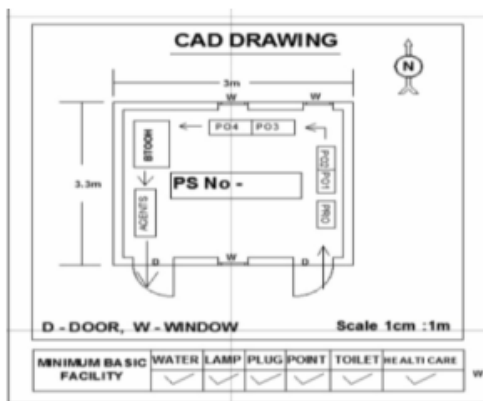

নির্বাচক নিবন্ধন আধিকারিকের স্বাক্ষর

Nazri Naksha

Google Map View

Polling Station Building Front View

Polling Station Front View

Cad View

Key MAP View

1	XFV1024538	ফটো উপলব্ধ	2	XFV1159375	ফটো উপলব্ধ	3	XFV2031631	ফটো উপলব্ধ
নাম : হামিদ হক পিতার নাম: মোহাম্মদ ইলিয়াস বাড়ির নং : n0059 বয়স : 32 লিঙ্গ : পুরুষ			নাম : গোলাম দস্তগির পিতার নাম: বসিরুদ্দিন বাড়ির নং : n0051 বয়স : 30 লিঙ্গ : পুরুষ			নাম : মেহের আলি পিতার নাম: আজিমুদ্দিন বাড়ির নং : এন0052 বয়স : 24 লিঙ্গ : পুরুষ		
4	XFV1820414	ফটো উপলব্ধ	5	XFV0794024	ফটো উপলব্ধ	6	XFV0794032	ফটো উপলব্ধ
নাম : তেমিনা খাতুন স্বামীর নাম: আয়ুব আলি বাড়ির নং : n0047 বয়স : 54 লিঙ্গ : মহিলা			নাম : নুরুল হুদা পিতার নাম: নাজিবুদ্দিন বাড়ির নং : n0054 বয়স : 35 লিঙ্গ : পুরুষ			নাম : মনসুর আলম পিতার নাম: নাজিবুদ্দিন বাড়ির নং : n0054 বয়স : 34 লিঙ্গ : পুরুষ		
7	JGJ4987707	ফটো উপলব্ধ	8	XFV2051092	ফটো উপলব্ধ	9	XFV1988666	ফটো উপলব্ধ
নাম : আনারুল হক পিতার নাম: ধনীবুল বাড়ির নং : n0056 বয়স : 53 লিঙ্গ : পুরুষ			নাম : জয়া বর্মন স্বামীর নাম: জিতু সিংহ বাড়ির নং : নং 100 বয়স : 25 লিঙ্গ : মহিলা			নাম : নাজমা খাতুন মায়ের নাম: আবোদা খাতুন বাড়ির নং : নং042 বয়স : 26 লিঙ্গ : মহিলা		
10	XFV0938290	ফটো উপলব্ধ	11	XFV0826495	ফটো উপলব্ধ	12	JGJ5081641	ফটো উপলব্ধ
নাম : মহঃ মতিউর রহমান পিতার নাম: নৈমল হক বাড়ির নং : n0043 বয়স : 38 লিঙ্গ : পুরুষ			নাম : মহঃ আসলাম পিতার নাম: সাহেবুল ইসলাম বাড়ির নং : n0060 বয়স : 39 লিঙ্গ : পুরুষ			নাম : মোহাম্মদ মুজাম্মিল হুসেন পিতার নাম: মহম্মদ নইমুল হক বাড়ির নং : n0043 বয়স : 39 লিঙ্গ : পুরুষ		
13	XFV2024875	ফটো উপলব্ধ	14	WB/04/027/450204	ফটো উপলব্ধ	15	XFV1765338	ফটো উপলব্ধ
নাম : রাকিত আলম পিতার নাম: মোহাম্মদ আমিরুদ্দিন বাড়ির নং : ছোটসাপনিকলা বয়স : 23 লিঙ্গ : পুরুষ			নাম : সরিফা খাতুন স্বামীর নাম: রহিমুদ্দিন বাড়ির নং : n0054 বয়স : 59 লিঙ্গ : মহিলা			নাম : আহমেদ রাজা পিতার নাম: জালালুদ্দিন বাড়ির নং : নং178 বয়স : 25 লিঙ্গ : মহিলা		
16	XFV2026367	ফটো উপলব্ধ	17	XFV0938217	ফটো উপলব্ধ	18	XFV1024546	ফটো উপলব্ধ
নাম : কেরিনা ইয়াসমিন স্বামীর নাম: জাফর সরিফ বাড়ির নং : ছোটসাপনিকলা বয়স : 22 লিঙ্গ : মহিলা			নাম : নাজেদা খাতুন স্বামীর নাম: মহঃ সাফিরুদ্দিন বাড়ির নং : n0041 বয়স : 32 লিঙ্গ : মহিলা			নাম : মুস্তাক আলম পিতার নাম: হাফিজুদ্দিন বাড়ির নং : n0050 বয়স : 31 লিঙ্গ : পুরুষ		
19	XFV1273853	ফটো উপলব্ধ	20	WB/04/027/450560	ফটো উপলব্ধ	21	JGJ4988507	ফটো উপলব্ধ
নাম : মহঃ মহিউদ্দিন পিতার নাম: মহঃ নইমুল হক বাড়ির নং : n0043 বয়স : 29 লিঙ্গ : পুরুষ			নাম : লতিফুল রহমান পিতার নাম: নশির বাড়ির নং : n0061 বয়স : 65 লিঙ্গ : পুরুষ			নাম : ভাদু মহঃ পিতার নাম: রৌশন আলী বাড়ির নং : n0053 বয়স : 45 লিঙ্গ : পুরুষ		
22	XFV0938274	ফটো উপলব্ধ	23	XFV1690270	ফটো উপলব্ধ	24	XFV1349554	ফটো উপলব্ধ
নাম : নূর ইসলাম পিতার নাম: নাজিবুদ্দিন বাড়ির নং : n0054 বয়স : 34 লিঙ্গ : পুরুষ			নাম : মহ আলম পিতার নাম: কালু বাড়ির নং : n0045 বয়স : 63 লিঙ্গ : পুরুষ			নাম : নসিম অখত্র পিতার নাম: আনারুল হক বাড়ির নং : বেঙ্গল ক বয়স : 28 লিঙ্গ : পুরুষ		
25	XFV1764083	ফটো উপলব্ধ	26	XFV1690395	ফটো উপলব্ধ	27	JGJ5173935	ফটো উপলব্ধ
নাম : সাহেবা খাতুন স্বামীর নাম: মোহাম্মদ সিদ্দিক বাড়ির নং : নং বয়স : 24 লিঙ্গ : মহিলা			নাম : মোহাম্মদ রসিমুদ্দিন পিতার নাম: রসন আলি বাড়ির নং : n0053 বয়স : 65 লিঙ্গ : পুরুষ			নাম : সাব্বির মোহাম্মদ পিতার নাম: লতিফুল রহমান বাড়ির নং : n0061 বয়স : 41 লিঙ্গ : পুরুষ		
28	XFV1349521	ফটো উপলব্ধ	29	JGJ4606208	ফটো উপলব্ধ	30	JGJ2181790	ফটো উপলব্ধ
নাম : সাহেনসা বেগম স্বামীর নাম: মহঃ একরাম বাড়ির নং : n0060 বয়স : 28 লিঙ্গ : মহিলা			নাম : আসিরুল ইসলাম পিতার নাম: আব্দুল হক বাড়ির নং : n0048 বয়স : 41 লিঙ্গ : পুরুষ			নাম : সালাউদ্দীন পিতার নাম: নজিরুদ্দিন বাড়ির নং : n0040 বয়স : 47 লিঙ্গ : পুরুষ		