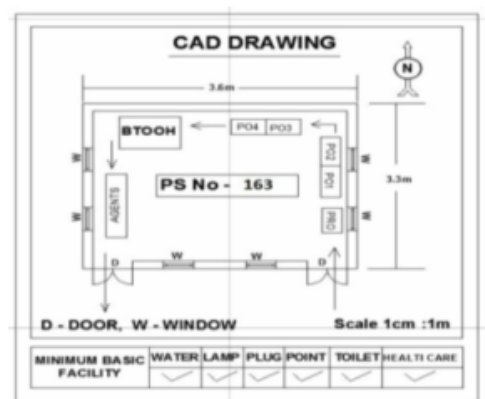

নির্বাচক নিবন্ধন আধিকারিকের স্বাক্ষর

Nazri Naksha

Google Map View

Polling Station Building Front View

Polling Station Front View

Cad View

Key MAP View

1 নাম : সদনাম হুসেইন পিতার নাম : মোহাম্মদ বদরুদ্দিন বাড়ির নং : এন0052 বয়স : 21 লিঙ্গ : পুরুষ	XFV2044246 ফটো উপলব্ধ	2 নাম : আখতারি পিতার নাম : আখতার বাড়ির নং : এন0045 বয়স : 21 লিঙ্গ : মহিলা	XFV2096675 ফটো উপলব্ধ	3 নাম : সিরাজুল ইসলাম পিতার নাম : মোহাম্মদ ইশাক বাড়ির নং : না বয়স : 23 লিঙ্গ : পুরুষ	XFV2103117 ফটো উপলব্ধ
4 নাম : মিনা বেগম পিতার নাম : মহঃ সলাউদ্দিন বাড়ির নং : এন0101 বয়স : 27 লিঙ্গ : মহিলা	XFV1679968 ফটো উপলব্ধ	5 নাম : শর্মিলা খাতুন পিতার নাম : মোহ সাহাবুদ্দিন বাড়ির নং : এন0007 বয়স : 23 লিঙ্গ : মহিলা	XFV1973106 ফটো উপলব্ধ	6 নাম : মশফুর পিতার নাম : মোহাম্মদ ইসলাম বাড়ির নং : এন0070 বয়স : 21 লিঙ্গ : মহিলা	XFV1964568 ফটো উপলব্ধ
7 নাম : মহ পলিয়া পিতার নাম : ডোমন বাড়ির নং : n0031 বয়স : 71 লিঙ্গ : পুরুষ	XFV1696780 ফটো উপলব্ধ	8 নাম : মুবারক পিতার নাম : গুল মোহাম্মদ বাড়ির নং : এন0020 বয়স : 22 লিঙ্গ : পুরুষ	XFV2113397 ফটো উপলব্ধ	9 নাম : রুমি পরবিন স্বামীর নাম : আজমল বাড়ির নং : ওয়ার্ড 12 বয়স : 49 লিঙ্গ : মহিলা	XFV1896455 ফটো উপলব্ধ
10 নাম : মাজিদ পিতার নাম : গুল মোহাম্মদ বাড়ির নং : এন0020 বয়স : 21 লিঙ্গ : পুরুষ	XFV1666031 ফটো উপলব্ধ	11 নাম : মেগিসা বেগম পিতার নাম : মহঃ ইয়াকুব বাড়ির নং : এন0109 বয়স : 42 লিঙ্গ : মহিলা	XFV1680008 ফটো উপলব্ধ	12 নাম : অশ্বরুন পিতার নাম : মোহাম্মদ আকাস বাড়ির নং : এন0012 বয়স : 24 লিঙ্গ : মহিলা	XFV2046977 ফটো উপলব্ধ
13 নাম : রাজ পিতার নাম : গুল মোহাম্মদ বাড়ির নং : ওয়ার্ড 12 বয়স : 25 লিঙ্গ : পুরুষ	XFV1909605 ফটো উপলব্ধ	14 নাম : রাজা হুসেন পিতার নাম : মোহাম্মদ ইমামুদ্দিন বাড়ির নং : এন0026 বয়স : 26 লিঙ্গ : পুরুষ	XFV1666049 ফটো উপলব্ধ	15 নাম : আসিয়া স্বামীর নাম : ইমামুদ্দিন বাড়ির নং : n0026 বয়স : 56 লিঙ্গ : মহিলা	XFV1696897 ফটো উপলব্ধ
16 নাম : মঙ্গল পিতার নাম : ইমান বাড়ির নং : n0002 বয়স : 63 লিঙ্গ : পুরুষ	XFV2047967 ফটো উপলব্ধ	17 নাম : মহঃ রহিমুদ্দিন পিতার নাম : কামরুদ্দিন বাড়ির নং : n0067 বয়স : 67 লিঙ্গ : পুরুষ	KTT3883915 ফটো উপলব্ধ	18 নাম : নজরুন নিশা স্বামীর নাম : আনওয়ারুল বাড়ির নং : n0056 বয়স : 38 লিঙ্গ : মহিলা	KTT4549515 ফটো উপলব্ধ
19 নাম : রোজী বেগম স্বামীর নাম : আনোয়ারুল বাড়ির নং : পশ্চিম বর্তী গুজারিয়া বয়স : 25 লিঙ্গ : মহিলা	XFV1945609 ফটো উপলব্ধ	20 নাম : সামনা বেগম স্বামীর নাম : মহঃ সক্রুল বাড়ির নং : n0061 বয়স : 25 লিঙ্গ : মহিলা	KTT3883857 ফটো উপলব্ধ	21 নাম : শের মহম্মদ পিতার নাম : মোহাম্মদ আলাউদ্দিন বাড়ির নং : এন0076 বয়স : 22 লিঙ্গ : পুরুষ	XFV2068054 ফটো উপলব্ধ
22 নাম : নুর আলম পিতার নাম : মোহাম্মদ আফাক বাড়ির নং : n0077 বয়স : 53 লিঙ্গ : পুরুষ	XFV1782309 ফটো উপলব্ধ	23 নাম : রুফ, সানা বেগম স্বামীর নাম : নুর মোহাম্মদ বাড়ির নং : এন0070 বয়স : 23 লিঙ্গ : মহিলা	XFV2021020 ফটো উপলব্ধ	24 নাম : মা শাহরুজ ও শেখ পিতার নাম : মহঃ আফাক বাড়ির নং : n0077 বয়স : 23 লিঙ্গ : পুরুষ	KTT4459707 ফটো উপলব্ধ
25 নাম : পিয়ারি পিতার নাম : মহা জাহিরুল বাড়ির নং : এন0039 বয়স : 23 লিঙ্গ : মহিলা	XFV2111870 ফটো উপলব্ধ	26 নাম : তামান্না বেগম মায়ের নাম : অন্জিল বাড়ির নং : ওয়ার্ড 12 বয়স : 24 লিঙ্গ : মহিলা	XFV1902667 ফটো উপলব্ধ	27 নাম : গুলপসা স্বামীর নাম : রেহন বাড়ির নং : এন0061 বয়স : 26 লিঙ্গ : মহিলা	XFV2085314 ফটো উপলব্ধ
28 নাম : শম্মা পরবিন স্বামীর নাম : মা শাহবাজ এ শেখ বাড়ির নং : ওয়ার্ড 12 বয়স : 28 লিঙ্গ : মহিলা	XFV1898675 ফটো উপলব্ধ	29 নাম : গুড্ডু পিতার নাম : নবরুল হক বাড়ির নং : ওয়ার্ড 12 বয়স : 23 লিঙ্গ : পুরুষ	XFV1902618 ফটো উপলব্ধ	30 নাম : মোহাম্মদ খালিদ পিতার নাম : মীস্টার বাড়ির নং : এন0022 বয়স : 24 লিঙ্গ : পুরুষ	XFV2020758 ফটো উপলব্ধ