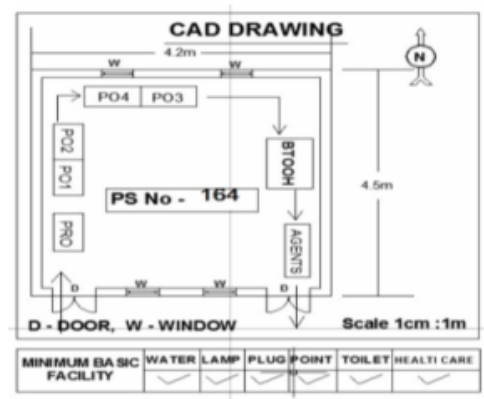

নির্বাচক নিবন্ধন আধিকারিকের স্বাক্ষর

Nazri Naksha

Google Map View

Polling Station Building Front View

Polling Station Front View

Cad View

Key MAP View

1 নাম : জাফির পিতার নাম: যাকুব বাড়ির নং : n0025 বয়স : 53 লিঙ্গ : পুরুষ	KTT2547073 ফটো উপলব্ধ	2 নাম : মোহাম্মদ সালমান আলম পিতার নাম: নকিমুদ্দীন বাড়ির নং : নং067 বয়স : 32 লিঙ্গ : পুরুষ	XFV1764844 ফটো উপলব্ধ	3 নাম : মোহাম্মদ নওয়াজ পিতার নাম: ঠাট্টা ঠাট্টা বাড়ির নং : n0031 বয়স : 51 লিঙ্গ : পুরুষ	XFV1767078 ফটো উপলব্ধ
4 নাম : জ. হীদর রহমান মুস্তফা পিতার নাম: গোলাম মুস্তাফা বাড়ির নং : n0007 বয়স : 33 লিঙ্গ : পুরুষ	XFV1236488 ফটো উপলব্ধ	5 নাম : তেজেরী স্বামীর নাম: জোর মোহাম্মদ বাড়ির নং : 023 বয়স : 28 লিঙ্গ : মহিলা	XFV1932482 ফটো উপলব্ধ	6 নাম : আতাউর রহমান পিতার নাম: মজিবুর রহমান বাড়ির নং : n0019 বয়স : 49 লিঙ্গ : পুরুষ	XFV1766633 ফটো উপলব্ধ
7 নাম : হেনা পুরবিন স্বামীর নাম: দিলদার হুসেন বাড়ির নং : N0025 বয়স : 30 লিঙ্গ : মহিলা	XFV1766476 ফটো উপলব্ধ	8 নাম : ইমরাজ পিতার নাম: রফিক বাড়ির নং : নং বয়স : 28 লিঙ্গ : পুরুষ	XFV1764950 ফটো উপলব্ধ	9 নাম : মহঃ সয়েদ হুসেন পিতার নাম: নুরুল হুদা বাড়ির নং : n0023 বয়স : 33 লিঙ্গ : পুরুষ	XFV0985325 ফটো উপলব্ধ
10 নাম : মনজার হুসেন পিতার নাম: হাফিজ রহমান বাড়ির নং : নং বয়স : 28 লিঙ্গ : পুরুষ	KTT3671823 ফটো উপলব্ধ	11 নাম : রহেনা খাতুন স্বামীর নাম: আশরাফুল বাড়ির নং : নং011 বয়স : 27 লিঙ্গ : মহিলা	XFV1764901 ফটো উপলব্ধ	12 নাম : বিহান আলম পিতার নাম: সাফি. রুল রহমান বাড়ির নং : n0022 বয়স : 28 লিঙ্গ : পুরুষ	XFV1501220 ফটো উপলব্ধ
13 নাম : সমসেরা বেগম স্বামীর নাম: সইদ আখতার বাড়ির নং : এন0004 বয়স : 30 লিঙ্গ : মহিলা	XFV1638840 ফটো উপলব্ধ	14 নাম : সন্নি বেগম স্বামীর নাম: অক্রামুল বাড়ির নং : এন0015 বয়স : 32 লিঙ্গ : মহিলা	XFV1619634 ফটো উপলব্ধ	15 নাম : আনোয়ারুল হক পিতার নাম: মোজিবুর রহমান বাড়ির নং : n0019 বয়স : 51 লিঙ্গ : পুরুষ	XFV1766799 ফটো উপলব্ধ
16 নাম : রফিক পিতার নাম: সলিমুদ্দিন বাড়ির নং : n0003 বয়স : 53 লিঙ্গ : পুরুষ	XFV0894576 ফটো উপলব্ধ	17 নাম : সামসার হুসেন পিতার নাম: আজমল বাড়ির নং : নং014 বয়স : 24 লিঙ্গ : পুরুষ	XFV1765585 ফটো উপলব্ধ	18 নাম : গুলশন পিতার নাম: কসমুদ্দিন বাড়ির নং : এন0016 বয়স : 26 লিঙ্গ : পুরুষ	XFV1619923 ফটো উপলব্ধ
19 নাম : আনসার পিতার নাম: ফজলুর রহমান বাড়ির নং : নং বয়স : 24 লিঙ্গ : পুরুষ	XFV1766294 ফটো উপলব্ধ	20 নাম : মিরাজুল হক পিতার নাম: মজিবুর বাড়ির নং : n0019 বয়স : 51 লিঙ্গ : পুরুষ	XFV1767177 ফটো উপলব্ধ	21 নাম : সনব্বী বেগম স্বামীর নাম: গোলাম মির্জা বাড়ির নং : n0022 বয়স : 39 লিঙ্গ : মহিলা	XFV0894543 ফটো উপলব্ধ
22 নাম : লোভলী পারভীন স্বামীর নাম: আফাক বাড়ির নং : এন0014 বয়স : 34 লিঙ্গ : মহিলা	XFV1619642 ফটো উপলব্ধ	23 নাম : আহমদ নামিজ পিতার নাম: মেহজবুর রহমান বাড়ির নং : n0031 বয়স : 44 লিঙ্গ : পুরুষ	KTT4120655 ফটো উপলব্ধ	24 নাম : উর্মিলা পিতার নাম: সহরাব আলম বাড়ির নং : নং বয়স : 24 লিঙ্গ : মহিলা	XFV1765452 ফটো উপলব্ধ
25 নাম : সাজিদ আখতার পিতার নাম: আবদুর রাজাক বাড়ির নং : নং বয়স : 22 লিঙ্গ : পুরুষ	XFV2076438 ফটো উপলব্ধ	26 নাম : তাসলিম খাতুন স্বামীর নাম: ফিরোজ বাড়ির নং : নং বয়স : 30 লিঙ্গ : মহিলা	XFV1764885 ফটো উপলব্ধ	27 নাম : রিজওয়ানা স্বামীর নাম: খাসীউর রহমান বাড়ির নং : n0020 বয়স : 61 লিঙ্গ : মহিলা	XFV1766989 ফটো উপলব্ধ
28 নাম : ফিরোজ আলম পিতার নাম: যাকুব বাড়ির নং : n0025 বয়স : 56 লিঙ্গ : পুরুষ	KTT0444299 ফটো উপলব্ধ	29 নাম : রাসিদ আলম পিতার নাম: গৌস বাড়ির নং : n0029 বয়স : 51 লিঙ্গ : পুরুষ	XFV0515981 ফটো উপলব্ধ	30 নাম : গুলচেহরা খাতুন স্বামীর নাম: আঃ মজিদ বাড়ির নং : n0024 বয়স : 61 লিঙ্গ : মহিলা	WB/04/028/288262 ফটো উপলব্ধ