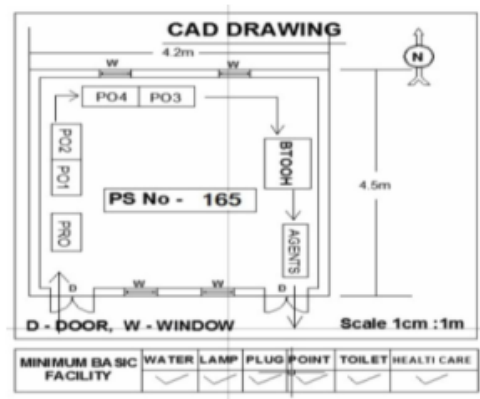

নির্বাচক নিবন্ধন আধিকারিকের স্বাক্ষর

Nazri Naksha

Google Map View

Polling Station Building Front View

Polling Station Front View

Cad View

Key MAP View

1 নাম : সাহানা জ বেগম স্বামীর নাম : ফিরোজ আলম বাড়ির নং : n0005 বয়স : 31 লিঙ্গ : মহিলা	XFV0985622	ফটো উপলব্ধ	2 নাম : কাশ্মীরা স্বামীর নাম : জাহিদ আলম বাড়ির নং : n0029 বয়স : 41 লিঙ্গ : মহিলা	XFV0774901	ফটো উপলব্ধ	3 নাম : সারুক খান পিতার নাম : মহঃ খালেদ বাড়ির নং : n0051 বয়স : 31 লিঙ্গ : পুরুষ	XFV1417252	ফটো উপলব্ধ
4 নাম : মহঃ হুসেন পিতার নাম : মহঃ সেলিম বাড়ির নং : n0020 বয়স : 32 লিঙ্গ : পুরুষ	XFV1115971	ফটো উপলব্ধ	5 নাম : রমজান পিতার নাম : আকবর হুসেন বাড়ির নং : 23 বয়স : 23 লিঙ্গ : পুরুষ	XFV1932110	ফটো উপলব্ধ	6 নাম : লাভলী বেগম স্বামীর নাম : আনিসারুদ বাড়ির নং : না বয়স : 40 লিঙ্গ : মহিলা	XFV1621259	ফটো উপলব্ধ
7 নাম : সুহনা বেগম পিতার নাম : শাহ আলম বাড়ির নং : নং বয়স : 22 লিঙ্গ : মহিলা	XFV2046258	ফটো উপলব্ধ	8 নাম : মেহেবুবা বেগম স্বামীর নাম : মোহাম্মদ অকিল বাড়ির নং : n0137 বয়স : 33 লিঙ্গ : মহিলা	XFV0886234	ফটো উপলব্ধ	9 নাম : মোহাম্মদ মুহাফফর পিতার নাম : মিনাকীন বাড়ির নং : n0006 বয়স : 40 লিঙ্গ : পুরুষ	KTT4288445	ফটো উপলব্ধ
10 নাম : এখলাক পিতার নাম : সালাউদ্দিন বাড়ির নং : n0007 বয়স : 37 লিঙ্গ : পুরুষ	XFV1501394	ফটো উপলব্ধ	11 নাম : বেগম সাহেবা স্বামীর নাম : হরমুজ বাড়ির নং : n0037 বয়স : 51 লিঙ্গ : মহিলা	XFV1936897	ফটো উপলব্ধ	12 নাম : জরিলা বেগম পিতার নাম : কমরুদ্দিন বাড়ির নং : n0046 বয়স : 31 লিঙ্গ : মহিলা	XFV1417294	ফটো উপলব্ধ
13 নাম : আনবরি খাতুন স্বামীর নাম : সহরুল হক বাড়ির নং : n0056 বয়স : 37 লিঙ্গ : মহিলা	XFV0774943	ফটো উপলব্ধ	14 নাম : করিমা খাতুন পিতার নাম : কমরুদ্দিন বাড়ির নং : n0046 বয়স : 28 লিঙ্গ : মহিলা	XFV1417302	ফটো উপলব্ধ	15 নাম : মোহাম্মদ জহারুল পিতার নাম : সৈরুদ্দীন বাড়ির নং : এন0000 বয়স : 25 লিঙ্গ : পুরুষ	XFV1621085	ফটো উপলব্ধ
16 নাম : নাজমা খাতুন স্বামীর নাম : মোহাম্মদ ফজল এলাহি বাড়ির নং : এন0096 বয়স : 27 লিঙ্গ : মহিলা	XFV1621093	ফটো উপলব্ধ	17 নাম : সৈয়দ আকর পিতার নাম : সরফুদ্দিন বাড়ির নং : এন0005 বয়স : 40 লিঙ্গ : পুরুষ	XFV2076719	ফটো উপলব্ধ	18 নাম : মোহাম্মদ রিয়াজ পিতার নাম : মোহাম্মদ নৌসাদ বাড়ির নং : এন0007 বয়স : 25 লিঙ্গ : পুরুষ	XFV1770916	ফটো উপলব্ধ
19 নাম : বিজলী বেগম স্বামীর নাম : কাসীম বাড়ির নং : n0007 বয়স : 29 লিঙ্গ : মহিলা	XFV1501352	ফটো উপলব্ধ	20 নাম : ইয়াসমীন স্বামীর নাম : ইসমাইল বাড়ির নং : n0001 বয়স : 40 লিঙ্গ : মহিলা	KTT4288338	ফটো উপলব্ধ	21 নাম : ০০ ০০০০ পিতার নাম : হকিমুদ্দিন বাড়ির নং : n0005 বয়স : 40 লিঙ্গ : পুরুষ	KTT1888007	ফটো উপলব্ধ
22 নাম : টোসিক পিতার নাম : মহঃ ইসরাইল বাড়ির নং : n0141 বয়স : 30 লিঙ্গ : পুরুষ	XFV1555440	ফটো উপলব্ধ	23 নাম : আয়ুব আব্দুল অন্যান্য : হকিমুদ্দিন বাড়ির নং : এন0005 বয়স : 43 লিঙ্গ : পুরুষ	XFV1621275	ফটো উপলব্ধ	24 নাম : মুসলিম অন্যান্য : হকিমুদ্দিন বাড়ির নং : এন0005 বয়স : 38 লিঙ্গ : মহিলা	XFV1621267	ফটো উপলব্ধ
25 নাম : জাবিদ মায়ের নাম : কসুমদীন বাড়ির নং : এন0044 বয়স : 29 লিঙ্গ : পুরুষ	XFV1621382	ফটো উপলব্ধ	26 নাম : রাণা পিতার নাম : রহমুদীন বাড়ির নং : এন0000 বয়স : 25 লিঙ্গ : মহিলা	XFV1621077	ফটো উপলব্ধ	27 নাম : জেইতুন স্বামীর নাম : বসিরুদ্দিন বাড়ির নং : n0022 বয়স : 71 লিঙ্গ : মহিলা	XFV1767987	ফটো উপলব্ধ
28 নাম : আজগর পিতার নাম : মহঃ ফাহয়াজ আলম বাড়ির নং : নং010 বয়স : 26 লিঙ্গ : পুরুষ	XFV1769777	ফটো উপলব্ধ	29 নাম : নূর ইসলাম মায়ের নাম : জরিমন বাড়ির নং : এন০০৩৮ বয়স : 32 লিঙ্গ : পুরুষ	XFV1927185	ফটো উপলব্ধ	30 নাম : মহঃ শাহবাজ পিতার নাম : সলিমুদ্দিন বাড়ির নং : n0144 বয়স : 29 লিঙ্গ : পুরুষ	XFV1594266	ফটো উপলব্ধ