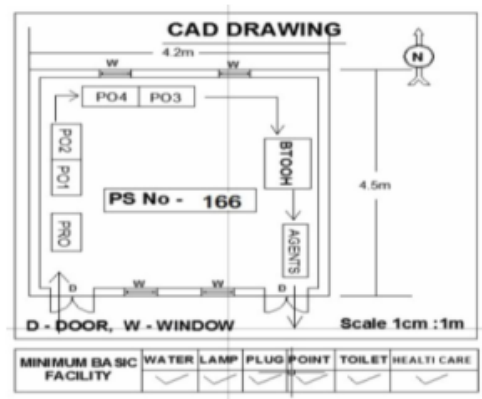

নির্বাচক নিবন্ধন আধিকারিকের স্বাক্ষর

Nazri Naksha

Google Map View

Polling Station Building Front View

Polling Station Front View

Cad View

Key MAP View

1 নাম : রেশমা বেগম পিতার নাম : মোহাম্মদ হোসেন বাড়ির নং : N0065 বয়স : 23 লিঙ্গ : মহিলা	XFV1772276 ফটো উপলব্ধ	2 নাম : নাজমিন বেগম পিতার নাম : নজরুল ইসলাম বাড়ির নং : নং006 বয়স : 24 লিঙ্গ : মহিলা	XFV2054641 ফটো উপলব্ধ	3 নাম : মোহাম্মদ রেহান আলম পিতার নাম : জাহিরুদ্দিন বাড়ির নং : এন0055 বয়স : 25 লিঙ্গ : পুরুষ	XFV2056836 ফটো উপলব্ধ
4 নাম : ভূমিলা রায় স্বামীর নাম : দিলিপ রায় বাড়ির নং : n0010 বয়স : 35 লিঙ্গ : মহিলা	XFV1237213 ফটো উপলব্ধ	5 নাম : ইয়াসমিন স্বামীর নাম : মহঃ ইজহারুল হক বাড়ির নং : N0101 বয়স : 31 লিঙ্গ : মহিলা	XFV1772052 ফটো উপলব্ধ	6 নাম : তুফানি পিতার নাম : চৈতু রায় বাড়ির নং : n0010 বয়স : 69 লিঙ্গ : পুরুষ	XFV2124550 ফটো উপলব্ধ
7 নাম : মেহেরন স্বামীর নাম : মোকিমুদ্দিন বাড়ির নং : n0047 বয়স : 39 লিঙ্গ : মহিলা	XFV0770750 ফটো উপলব্ধ	8 নাম : মহঃ রইস আজম পিতার নাম : মহঃ তৌহিদ ইসলাম বাড়ির নং : এন0052 বয়স : 25 লিঙ্গ : পুরুষ	XFV1627207 ফটো উপলব্ধ	9 নাম : পরেশ রায় পিতার নাম : তুফান রায় বাড়ির নং : n0010 বয়স : 37 লিঙ্গ : পুরুষ	XFV0889980 ফটো উপলব্ধ
10 নাম : নরেশ রায় পিতার নাম : তুফান রায় বাড়ির নং : n0010 বয়স : 35 লিঙ্গ : পুরুষ	XFV0889972 ফটো উপলব্ধ	11 নাম : শামিন নাজ স্বামীর নাম : মোহাম্মদ ইমতিয়াজ আলম বাড়ির নং : এন0052 বয়স : 28 লিঙ্গ : মহিলা	XFV1632009 ফটো উপলব্ধ	12 নাম : দিলীপ রায় পিতার নাম : তুফান রায় বাড়ির নং : n0010 বয়স : 41 লিঙ্গ : পুরুষ	KTT3671682 ফটো উপলব্ধ
13 নাম : মহাম্মদ ইস্তৈয়াক পিতার নাম : সেয়দুর রহমান বাড়ির নং : N0123 বয়স : 26 লিঙ্গ : পুরুষ	XFV1771385 ফটো উপলব্ধ	14 নাম : সহীস্তা আফ্দি পিতার নাম : আনোয়ারুল ইসলাম বাড়ির নং : নং বয়স : 26 লিঙ্গ : মহিলা	XFV1771252 ফটো উপলব্ধ	15 নাম : মহাম্মদ সাব্বির আলম পিতার নাম : মহাম্মদ হেকমুদ্দিন বাড়ির নং : না বয়স : 24 লিঙ্গ : পুরুষ	XFV1772748 ফটো উপলব্ধ
16 নাম : মহাম্মদ মুর্তজা আলম পিতার নাম : মহাম্মদ ইব্রাহিম বাড়ির নং : N0053 বয়স : 26 লিঙ্গ : পুরুষ	XFV1771732 ফটো উপলব্ধ	17 নাম : মহঃ সাকিব আলম পিতার নাম : মোহাম্মদ মেহমুদদীন বাড়ির নং : N0056 বয়স : 26 লিঙ্গ : পুরুষ	XFV1773555 ফটো উপলব্ধ	18 নাম : মোহাম্মদ জনেদ আলম মায়ের নাম : মমিনা খাতুন বাড়ির নং : n0155 বয়স : 28 লিঙ্গ : পুরুষ	XFV1501667 ফটো উপলব্ধ
19 নাম : মোহাম্মদ হোসেন আহমদ পিতার নাম : আনওয়ারুল ইসলাম বাড়ির নং : নং বয়স : 28 লিঙ্গ : পুরুষ	XFV1772458 ফটো উপলব্ধ	20 নাম : মোহাম্মদ এহতেশাম উলহক পিতার নাম : মোহাম্মদ আনওয়ারুল হক বাড়ির নং : নং0054 বয়স : 24 লিঙ্গ : পুরুষ	XFV1772383 ফটো উপলব্ধ	21 নাম : সন্তোষী কর্মকার পিতার নাম : বসন্ত কর্মকার বাড়ির নং : n0042 বয়স : 33 লিঙ্গ : মহিলা	XFV1116367 ফটো উপলব্ধ
22 নাম : রণজীত কর্মকার পিতার নাম : প্রেমলাল কর্মকার বাড়ির নং : এন0041 বয়স : 25 লিঙ্গ : পুরুষ	XFV1627447 ফটো উপলব্ধ	23 নাম : ইনতী কর্মকার স্বামীর নাম : নগেন্দ্র কর্মকার বাড়ির নং : n0042 বয়স : 61 লিঙ্গ : মহিলা	WB/04/028/285060 ফটো উপলব্ধ	24 নাম : সুরেশ কর্মকার পিতার নাম : প্রেমলাল কর্মকার বাড়ির নং : n0041 বয়স : 29 লিঙ্গ : পুরুষ	XFV0772053 ফটো উপলব্ধ
25 নাম : দীপালি কর্মকার স্বামীর নাম : রণজীত কর্মকার বাড়ির নং : নং বয়স : 23 লিঙ্গ : মহিলা	XFV2069060 ফটো উপলব্ধ	26 নাম : পূজা কর্মকার পিতার নাম : সচিন্দ্র কর্মকার বাড়ির নং : n0042 বয়স : 30 লিঙ্গ : মহিলা	XFV1417799 ফটো উপলব্ধ	27 নাম : খগেশ্বর কর্মকার পিতার নাম : নগেন্দ্র কর্মকার বাড়ির নং : n0042 বয়স : 31 লিঙ্গ : পুরুষ	XFV1116557 ফটো উপলব্ধ
28 নাম : মল্লিকা কর্মকার স্বামীর নাম : সুবোধ কর্মকার বাড়ির নং : n0042 বয়স : 37 লিঙ্গ : মহিলা	KTT4458469 ফটো উপলব্ধ	29 নাম : সীল কর্মকার স্বামীর নাম : সচিন্দ্র কর্মকার বাড়ির নং : n0042 বয়স : 51 লিঙ্গ : মহিলা	WB/04/028/285566 ফটো উপলব্ধ	30 নাম : বংগরী কর্মকার স্বামীর নাম : প্রেমলাল কর্মকার বাড়ির নং : n0041 বয়স : 74 লিঙ্গ : মহিলা	WB/04/028/285098 ফটো উপলব্ধ