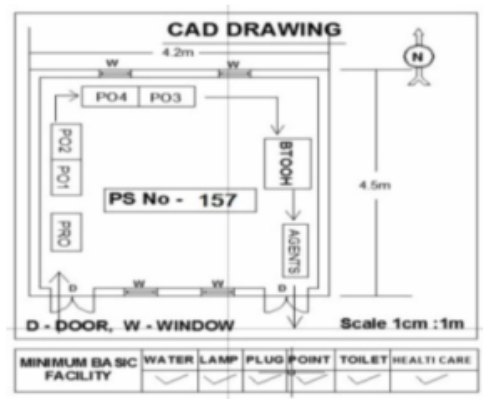

নির্বাচক নিবন্ধন আধিকারিকের স্বাক্ষর

Nazri Naksha

Google Map View

Polling Station Building Front View

Polling Station Front View

Cad View

Key MAP View

1	XFV0889527	ফটো উপলব্ধ	2	XFV1835222	ফটো উপলব্ধ	3	XFV1237825	ফটো উপলব্ধ
নাম : আসিলা বেগম স্বামীর নাম: মতিবুর রহমান বাড়ির নং : n0060 বয়স : 41 লিঙ্গ : মহিলা			নাম : মোহাম্মদ নসিরুদ্দিন পিতার নাম: মোহাম্মদ সামসুদ্দিন বাড়ির নং : n0030 বয়স : 61 লিঙ্গ : পুরুষ			নাম : আখতার পিতার নাম: আলি মহঃ বাড়ির নং : n0073 বয়স : 31 লিঙ্গ : পুরুষ		
4	KTT3873767	ফটো উপলব্ধ	5	XFV2208973	ফটো উপলব্ধ	6	WB/04/028/273123	ফটো উপলব্ধ
নাম : আনামুল পিতার নাম: সামসুদ্দিন বাড়ির নং : n0030 বয়স : 49 লিঙ্গ : পুরুষ			নাম : মোহাম্মদ আসিরুদ্দিন পিতার নাম: মোহাম্মদ গাদু বাড়ির নং : n0033 বয়স : 81 লিঙ্গ : পুরুষ			নাম : আজমেনুর স্বামীর নাম: আসিরুদ্দিন বাড়ির নং : n0033 বয়স : 66 লিঙ্গ : মহিলা		
7	KTT1887421	ফটো উপলব্ধ	8	KTT4279238	ফটো উপলব্ধ	9	XFV1117001	ফটো উপলব্ধ
নাম : আফাক পিতার নাম: বাতাসু বাড়ির নং : n0044 বয়স : 66 লিঙ্গ : পুরুষ			নাম : তোহিদ আলম পিতার নাম: দাডম আলি বাড়ির নং : n0061 বয়স : 44 লিঙ্গ : পুরুষ			নাম : নিগারা খাতুন স্বামীর নাম: তাহিদ আলম বাড়ির নং : n0061 বয়স : 33 লিঙ্গ : মহিলা		
10	KTT4547865	ফটো উপলব্ধ	11	WB/04/028/273170	ফটো উপলব্ধ	12	XFV1418078	ফটো উপলব্ধ
নাম : আনসারুল হক পিতার নাম: কলিমুদ্দিন বাড়ির নং : n0062 বয়স : 39 লিঙ্গ : পুরুষ			নাম : আসমা খাতুন স্বামীর নাম: জানক বাড়ির নং : n0019 বয়স : 61 লিঙ্গ : মহিলা			নাম : গুলাপী পিতার নাম: আজির মহঃ বাড়ির নং : n0016 বয়স : 29 লিঙ্গ : মহিলা		
13	XFV1988583	ফটো উপলব্ধ	14	XFV2077550	ফটো উপলব্ধ	15	XFV0493262	ফটো উপলব্ধ
নাম : রুসিদ আলম পিতার নাম: সলিমুদ্দিন বাড়ির নং : n0000 বয়স : 22 লিঙ্গ : পুরুষ			নাম : তাহের আলম পিতার নাম: তামিজুদ্দিন বাড়ির নং : নেহলপুর বয়স : 22 লিঙ্গ : পুরুষ			নাম : স্বপ্নফতা বেগম স্বামীর নাম: সামসাদ আলি বাড়ির নং : n0060 বয়স : 38 লিঙ্গ : মহিলা		
16	XFV2080406	ফটো উপলব্ধ	17	XFV2185338	ফটো উপলব্ধ	18	XFV1872365	ফটো উপলব্ধ
নাম : সমির আখতার পিতার নাম: সংসদ আলম বাড়ির নং : - বয়স : 21 লিঙ্গ : পুরুষ			নাম : মেহেরজান স্বামীর নাম: সফিরুদ্দিন বাড়ির নং : n0027 বয়স : 61 লিঙ্গ : মহিলা			নাম : আনসারুল হক স্বামীর নাম: ইসরাইল বাড়ির নং : N0048 বয়স : 50 লিঙ্গ : মহিলা		
19	WB/04/028/294207	ফটো উপলব্ধ	20	XFV0494641	ফটো উপলব্ধ	21	XFV2076396	ফটো উপলব্ধ
নাম : ময়ফা খাতুন স্বামীর নাম: আলী মহম্মদ বাড়ির নং : n0076 বয়স : 69 লিঙ্গ : মহিলা			নাম : মহঃ রেজাউল মুস্তাফা পিতার নাম: সারফুদ্দিন বাড়ির নং : n0031 বয়স : 34 লিঙ্গ : পুরুষ			নাম : খুশবু পিতার নাম: জুবের বাড়ির নং : নেহলপুর বয়স : 22 লিঙ্গ : মহিলা		
22	XFV1872563	ফটো উপলব্ধ	23	XFV1775444	ফটো উপলব্ধ	24	WB/04/028/273356	ফটো উপলব্ধ
নাম : তহসীন রাজ পিতার নাম: হবিবুর রহমান বাড়ির নং : N0105 বয়স : 24 লিঙ্গ : পুরুষ			নাম : অমেরুল হক পিতার নাম: আসিরুদ্দিন বাড়ির নং : N0033 বয়স : 24 লিঙ্গ : পুরুষ			নাম : মনজুর আলম পিতার নাম: চাডম বাড়ির নং : n0061 বয়স : 53 লিঙ্গ : পুরুষ		
25	XFV1237809	ফটো উপলব্ধ	26	XFV1237791	ফটো উপলব্ধ	27	WB/04/028/273378	ফটো উপলব্ধ
নাম : আসগেরি বেগম স্বামীর নাম: রফিক আলম বাড়ির নং : n0062 বয়স : 33 লিঙ্গ : মহিলা			নাম : মহঃ ইমরান আলম পিতার নাম: কফিলুদ্দিন বাড়ির নং : n0062 বয়স : 36 লিঙ্গ : পুরুষ			নাম : তারামন স্বামীর নাম: বৃষ্ বাড়ির নং : n0018 বয়স : 56 লিঙ্গ : মহিলা		
28	KTT1887470	ফটো উপলব্ধ	29	XFV1237783	ফটো উপলব্ধ	30	KTT3873510	ফটো উপলব্ধ
নাম : সামসাদ আলম পিতার নাম: আবিদ বাড়ির নং : n0060 বয়স : 49 লিঙ্গ : পুরুষ			নাম : মকিমা বেগম স্বামীর নাম: সারফারাজ বাড়ির নং : n0060 বয়স : 33 লিঙ্গ : মহিলা			নাম : আদিল পিতার নাম: জাহাঙ্গীর বাড়ির নং : n0026 বয়স : 56 লিঙ্গ : পুরুষ		