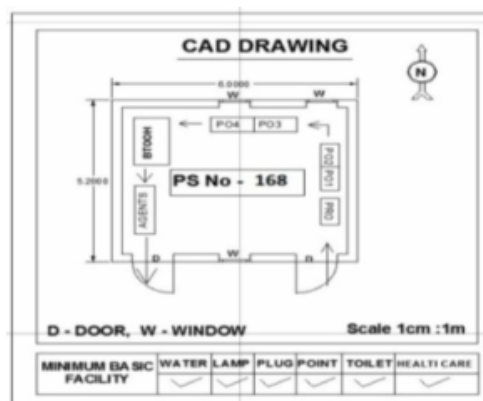

নির্বাচক নিবন্ধন আধিকারিকের স্বাক্ষর

Nazri Naksha

Google Map View

Polling Station Building Front View

Polling Station Front View

Cad View

Key MAP View

1 নাম : হাশিনা স্বামীর নাম: কাসমুদের বাড়ির নং : n0012 বয়স : 61 লিঙ্গ : মহিলা	KTT2504199 ফটো উপলব্ধ	2 নাম : সমিম আকতার পিতার নাম: মহঃ মিস্টার বাড়ির নং : n0008 বয়স : 27 লিঙ্গ : পুরুষ	XFV1502418 ফটো উপলব্ধ	3 নাম : নূরবানু স্বামীর নাম: মহঃ হুসেন বাড়ির নং : n0020 বয়স : 55 লিঙ্গ : মহিলা	XFV1577477 ফটো উপলব্ধ
4 নাম : খীএর মোহাম্মদ পিতার নাম: ইয়ার আলি বাড়ির নং : n0018 বয়স : 69 লিঙ্গ : পুরুষ	KTT2502979 ফটো উপলব্ধ	5 নাম : শামা পারভীন পিতার নাম: মহঃ মারুফ আলম বাড়ির নং : n0051 বয়স : 27 লিঙ্গ : মহিলা	XFV1577378 ফটো উপলব্ধ	6 নাম : সিরাজ আলম পিতার নাম: মহঃ কুরমান আলী বাড়ির নং : n0022 বয়স : 27 লিঙ্গ : পুরুষ	XFV1577451 ফটো উপলব্ধ
7 নাম : সাজ্জাদ আলম পিতার নাম: সফিকুর রহমান বাড়ির নং : n0004 বয়স : 39 লিঙ্গ : পুরুষ	XFV0982876 ফটো উপলব্ধ	8 নাম : ইরফান আলম পিতার নাম: সেইদুর রহমান বাড়ির নং : নং024 বয়স : 28 লিঙ্গ : পুরুষ	XFV1776830 ফটো উপলব্ধ	9 নাম : মরজিনা বেগম স্বামীর নাম: মহঃ হাসিব বাড়ির নং : n0012 বয়স : 29 লিঙ্গ : মহিলা	XFV1577329 ফটো উপলব্ধ
10 নাম : মুস্তাক আলম পিতার নাম: ইসমাইল বাড়ির নং : n0127 বয়স : 27 লিঙ্গ : পুরুষ	XFV1577337 ফটো উপলব্ধ	11 নাম : সঞ্জারি বেগম স্বামীর নাম: বাবুল বাড়ির নং : না 0077 বয়স : 29 লিঙ্গ : মহিলা	XFV1776145 ফটো উপলব্ধ	12 নাম : মৌসুমি বেগম স্বামীর নাম: মাসুদ আলম বাড়ির নং : না 0057 বয়স : 25 লিঙ্গ : মহিলা	XFV1776285 ফটো উপলব্ধ
13 নাম : মহঃ আলম পিতার নাম: কাসিমুদ্দীন বাড়ির নং : n0003 বয়স : 45 লিঙ্গ : পুরুষ	KTT4282570 ফটো উপলব্ধ	14 নাম : রহমান সফিকুর পিতার নাম: সিদ্দিক বাড়ির নং : n0004 বয়স : 76 লিঙ্গ : পুরুষ	KTT3876828 ফটো উপলব্ধ	15 নাম : মহঃ নাযার পিতার নাম: সফিকুর রহমান বাড়ির নং : n0004 বয়স : 34 লিঙ্গ : পুরুষ	XFV0982884 ফটো উপলব্ধ
16 নাম : ইজাজুল হক পিতার নাম: মোহাম্মদ ইসমাইল বাড়ির নং : এন0000 বয়স : 45 লিঙ্গ : পুরুষ	XFV1674423 ফটো উপলব্ধ	17 নাম : তবাসসুম স্বামীর নাম: মহঃ আশির বাড়ির নং : নং059 বয়স : 27 লিঙ্গ : মহিলা	XFV1776566 ফটো উপলব্ধ	18 নাম : মিনা পিতার নাম: আপতাব বাড়ির নং : না 0052 বয়স : 26 লিঙ্গ : মহিলা	XFV1776202 ফটো উপলব্ধ
19 নাম : রেখা স্বামীর নাম: রহিমুদ্দিন বাড়ির নং : n0113 বয়স : 45 লিঙ্গ : মহিলা	KTT2550648 ফটো উপলব্ধ	20 নাম : সকিরা বেগম স্বামীর নাম: মোহাম্মদ জাহিদ বাড়ির নং : এন0008 বয়স : 29 লিঙ্গ : মহিলা	XFV2071967 ফটো উপলব্ধ	21 নাম : মহঃ মজিদ পিতার নাম: আলিমুদ্দিন বাড়ির নং : n0005 বয়স : 65 লিঙ্গ : পুরুষ	KTT0432070 ফটো উপলব্ধ
22 নাম : খাতুন সফেদা স্বামীর নাম: খেয়ার মহঃ বাড়ির নং : n0018 বয়স : 66 লিঙ্গ : মহিলা	KTT2546547 ফটো উপলব্ধ	23 নাম : মহঃ ফারুক পিতার নাম: দর্শন আলি বাড়ির নং : n0018 বয়স : 51 লিঙ্গ : পুরুষ	KTT3876554 ফটো উপলব্ধ	24 নাম : সুভান পিতার নাম: আপতাবুউদ্দিন বাড়ির নং : না 0077 বয়স : 29 লিঙ্গ : পুরুষ	XFV1776137 ফটো উপলব্ধ
25 নাম : সাহবাজ পিতার নাম: মোহাম্মদ রমজান আলি বাড়ির নং : N0118 বয়স : 30 লিঙ্গ : পুরুষ	XFV1777002 ফটো উপলব্ধ	26 নাম : মহঃ মুসলিমুদ্দিন পিতার নাম: আব্দুল রাজ্জাক বাড়ির নং : n0018 বয়স : 43 লিঙ্গ : পুরুষ	XFV0499764 ফটো উপলব্ধ	27 নাম : আমেনা খাতুন স্বামীর নাম: মহঃ নজরুল বাড়ির নং : n0019 বয়স : 38 লিঙ্গ : মহিলা	XFV1117431 ফটো উপলব্ধ
28 নাম : আফসনা খাতুন স্বামীর নাম: নাশিস বাড়ির নং : n0019 বয়স : 45 লিঙ্গ : মহিলা	KTT4280905 ফটো উপলব্ধ	29 নাম : মহঃ হাসিম পিতার নাম: মহঃ কাসিমুদ্দিন বাড়ির নং : n0012 বয়স : 27 লিঙ্গ : পুরুষ	KTT4548186 ফটো উপলব্ধ	30 নাম : তহীর আলম পিতার নাম: লতিফুল রহমান বাড়ির নং : n0012 বয়স : 32 লিঙ্গ : পুরুষ	XFV1117415 ফটো উপলব্ধ