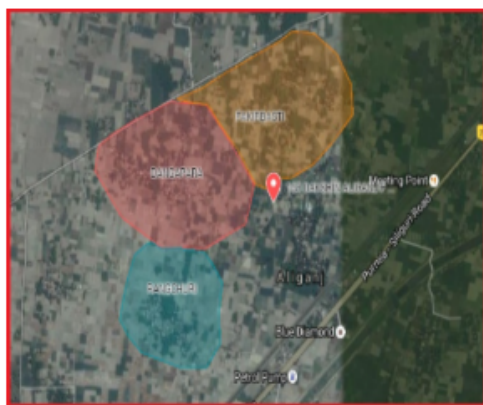

Nazri Naksha