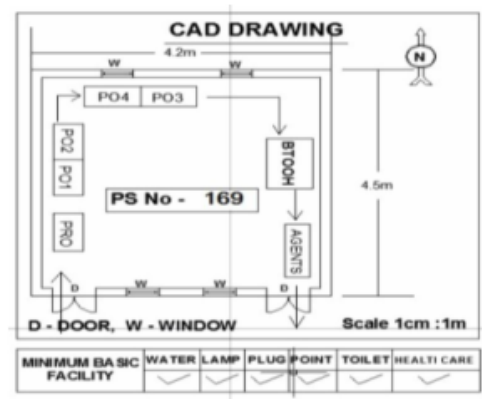

নির্বাচক নিবন্ধন আধিকারিকের স্বাক্ষর

Nazri Naksha

Google Map View

Polling Station Building Front View

Polling Station Front View

Cad View

Key MAP View

| | | | | | |
|---|--------------------------|---|--------------------------|---|--------------------------------|
| 1 নাম : মাহেন্দ্র খাতুন পিতার নাম : মহঃ আব্দুল মজিদ বাড়ির নং : n0017 বয়স : 30 লিঙ্গ : মহিলা | XFV1418813 ফটো উপলব্ধ | 2 নাম : নহিতা পরবিন পিতার নাম : মোহাম্মদ আফাক আলম বাড়ির নং : এন0072 বয়স : 22 লিঙ্গ : মহিলা | XFV1968569 ফটো উপলব্ধ | 3 নাম : মহঃ জামিল আখতার পিতার নাম : নুরুল হক বাড়ির নং : n0086 বয়স : 44 লিঙ্গ : পুরুষ | BJY1509132 ফটো উপলব্ধ |
| 4 নাম : হুসেন দিলদার পিতার নাম : ইসলামুদ্দিন বাড়ির নং : n0035 বয়স : 60 লিঙ্গ : পুরুষ | KTT4281044 ফটো উপলব্ধ | 5 নাম : সরবারী পিতার নাম : মোহাম্মদ মেহেমানু বাড়ির নং : এন0041 বয়স : 22 লিঙ্গ : মহিলা | XFV1984582 ফটো উপলব্ধ | 6 নাম : মহঃ জামালুদ্দিন পিতার নাম : মগী মহঃ বাড়ির নং : n0031 বয়স : 59 লিঙ্গ : পুরুষ | WB/04/028/279238 ফটো উপলব্ধ |
| 7 নাম : চন্দনা বর্মন দাস স্বামীর নাম : প্রদীপ দাস বাড়ির নং : এন00203 বয়স : 26 লিঙ্গ : মহিলা | XFV1659242 ফটো উপলব্ধ | 8 নাম : খাতুন মুসলিমা স্বামীর নাম : জমিল আখতার বাড়ির নং : n0056 বয়স : 51 লিঙ্গ : মহিলা | KTT2504298 ফটো উপলব্ধ | 9 নাম : সারওয়ারী বেগম পিতার নাম : মহঃ নাসিম আক্তার বাড়ির নং : এন0056 বয়স : 25 লিঙ্গ : মহিলা | XFV1659911 ফটো উপলব্ধ |
| 10 নাম : বাচা মাস্টার স্বামীর নাম : রহিমুদ্দিন বাড়ির নং : n0057 বয়স : 36 লিঙ্গ : মহিলা | XFV1118041 ফটো উপলব্ধ | 11 নাম : তৌফিক পিতার নাম : বদরুদ্দিন বাড়ির নং : n0058 বয়স : 35 লিঙ্গ : পুরুষ | XFV0890368 ফটো উপলব্ধ | 12 নাম : মহঃ কতিফুল পিতার নাম : দিল মহঃ বাড়ির নং : n0051 বয়স : 61 লিঙ্গ : পুরুষ | KTT4281259 ফটো উপলব্ধ |
| 13 নাম : হাসিনা বেগম স্বামীর নাম : সুরুক খান বাড়ির নং : এন0049 বয়স : 30 লিঙ্গ : মহিলা | XFV1674985 ফটো উপলব্ধ | 14 নাম : নেচছা চেরাকী স্বামীর নাম : তমিজ বাড়ির নং : n0071 বয়স : 51 লিঙ্গ : মহিলা | KTT2546992 ফটো উপলব্ধ | 15 নাম : অপসানা বিবি স্বামীর নাম : মোহাম্মদ আসিরুদ্দিন বাড়ির নং : নং 065 বয়স : 37 লিঙ্গ : মহিলা | XFV1779057 ফটো উপলব্ধ |
| 16 নাম : সাদ্দাম হুসেন পিতার নাম : রমজান আলি বাড়ির নং : n0030 বয়স : 31 লিঙ্গ : পুরুষ | XFV1238427 ফটো উপলব্ধ | 17 নাম : নাজিরা খাতুন স্বামীর নাম : মহঃ জামালুদ্দিন বাড়ির নং : n0031 বয়স : 62 লিঙ্গ : মহিলা | KTT3877057 ফটো উপলব্ধ | 18 নাম : ফিরোজ হোসেন পিতার নাম : আলিমুদ্দিন বাড়ির নং : এন0025 বয়স : 30 লিঙ্গ : মহিলা | XFV1938687 ফটো উপলব্ধ |
| 19 নাম : গুলসানা বেগম স্বামীর নাম : রশিদ আলম বাড়ির নং : n0293 বয়স : 28 লিঙ্গ : মহিলা | XFV1371129 ফটো উপলব্ধ | 20 নাম : মিনারা বেগম স্বামীর নাম : আক্তার হুসেন বাড়ির নং : n0053 বয়স : 45 লিঙ্গ : মহিলা | KTT4548251 ফটো উপলব্ধ | 21 নাম : লাল বানু পিতার নাম : মোহাম্মদ দুঃখো বাড়ির নং : এন0068 বয়স : 24 লিঙ্গ : মহিলা | XFV1983279 ফটো উপলব্ধ |
| 22 নাম : সাবেরা খাতুন স্বামীর নাম : মহঃ আরেফ বাড়ির নং : n0030 বয়স : 40 লিঙ্গ : মহিলা | KTT4282802 ফটো উপলব্ধ | 23 নাম : বাসন্তী দাস স্বামীর নাম : বিশ্বজিৎ দাস বাড়ির নং : এন0119 বয়স : 30 লিঙ্গ : মহিলা | XFV1659168 ফটো উপলব্ধ | 24 নাম : বাবুল হোসেন পিতার নাম : লেট জেনুদ্দিন বাড়ির নং : এন0039 বয়স : 30 লিঙ্গ : পুরুষ | XFV1990548 ফটো উপলব্ধ |
| 25 নাম : ইসরানা স্বামীর নাম : মহঃ কাইজার সেখ বাড়ির নং : n0035 বয়স : 33 লিঙ্গ : মহিলা | XFV1238443 ফটো উপলব্ধ | 26 নাম : মল্লি স্বামীর নাম : রেজাউল বাড়ির নং : এন0048 বয়স : 30 লিঙ্গ : মহিলা | XFV1675164 ফটো উপলব্ধ | 27 নাম : অখতার জমিল পিতার নাম : মহম্মদ বাড়ির নং : n0056 বয়স : 56 লিঙ্গ : পুরুষ | KTT3877834 ফটো উপলব্ধ |
| 28 নাম : সান্নিমা আক্তার পিতার নাম : জমিল আক্তার বাড়ির নং : n0056 বয়স : 30 লিঙ্গ : পুরুষ | XFV0983080 ফটো উপলব্ধ | 29 নাম : বদরুদ্দিন পিতার নাম : খোকা বাড়ির নং : n0058 বয়স : 76 লিঙ্গ : পুরুষ | KTT2501740 ফটো উপলব্ধ | 30 নাম : মোহাম্মদ রাজিব পিতার নাম : মোহাম্মদ হবিবুদ্দিন বাড়ির নং : n0011 বয়স : 53 লিঙ্গ : পুরুষ | KTT2500973 ফটো উপলব্ধ |